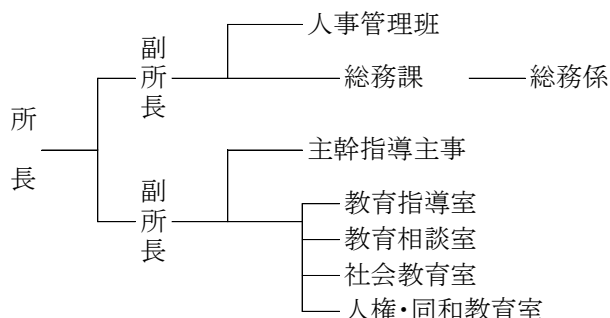

教育庁組織機構（出先機関）

令和8年4月1日現在

1 教育庁教育事務所

（福岡、北九州、北筑後、南筑後、筑豊、京築）

2 教育機関

① 教育センター

② 体育研究所

所 次
長 長

③ 美術館

館 副
— 館 — 総務課
長 長 学芸課
普及課

④ 図書館

館 副
— 館 — 総務企画室
長 長 資料支援室
総合サービス室
ふくおか資料室

⑤ 社会教育総合センター

所
長 — 総務企画室
社会教育振興室

⑥ 英彦山青年の家

所
長 — 総務課
研修課