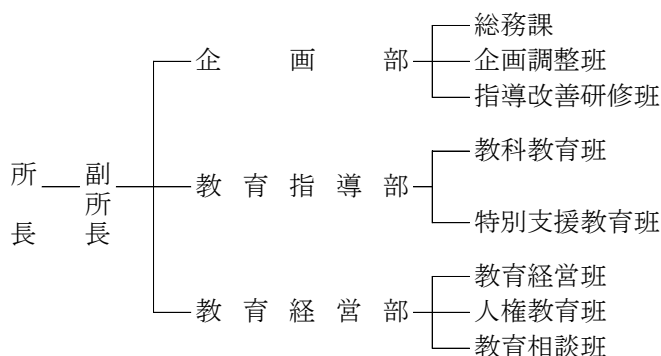

教育庁組織機構（出先機関）

令和8年4月1日現在

1 教育庁教育事務所

（福岡、北九州、北筑後、南筑後、筑豊、京築）

2 教育機関

① 教育センター

② 体育研究所

所 次
長 長