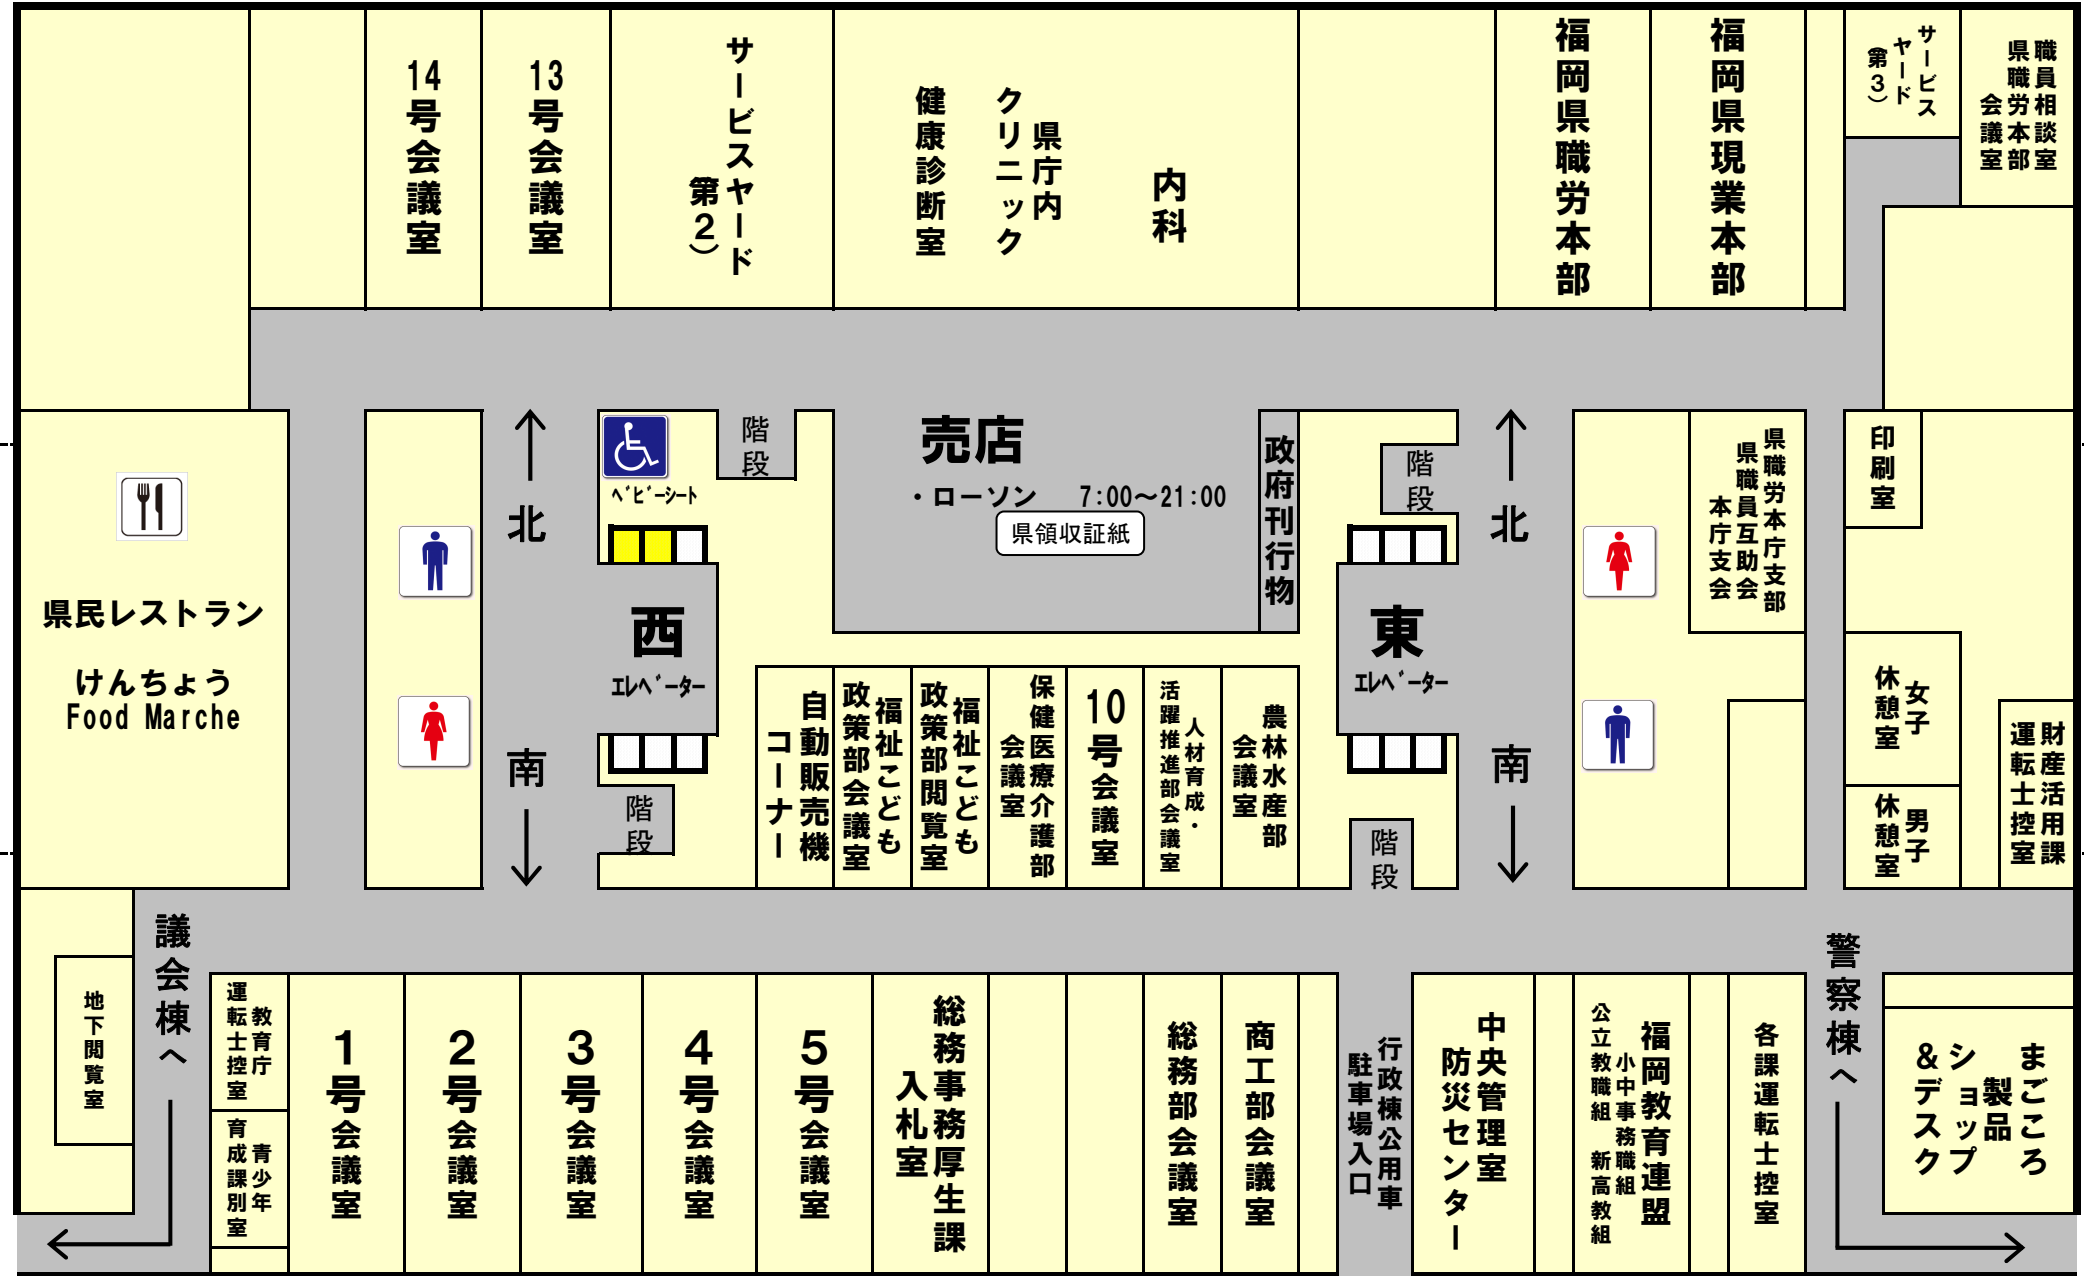

# 地下1階

## 北棟

## 南棟

# 1階

自動ドア開放時間 7:00~18:15(九大病院側)

北棟

北棟

税務課  
軽油引取税  
広域調査係

監視員控室

交通事故  
相談所

外部監査人室