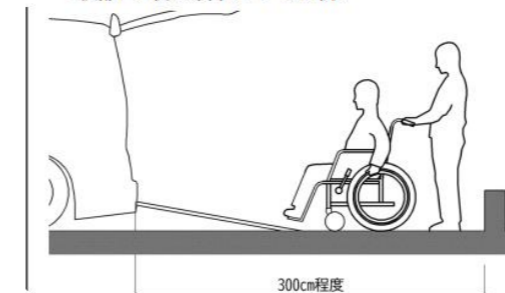

(3) 車椅子使用者用駐車施設について

後部は奥行き300cm程度の乗降スペースを確保することが望ましい。

<後部ドア側の乗降スペースの例>

*高齢者、障害者等の円滑な移動等に配慮した建築設計標準 (令和7年度改正版) より抜粋