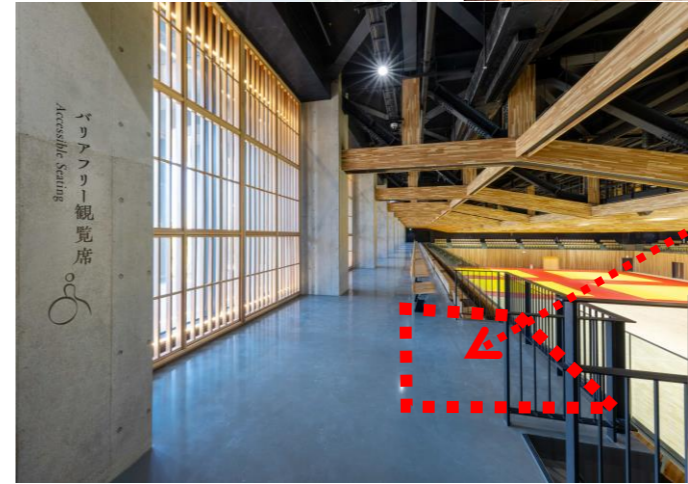

福岡武道館では、
館内全体で細やかな
バリアフリー化が
施されているよ

[武道場]

〈車椅子使用者用客席〉

武道場、相撲場、体育館、弓道場に全部で12席あるよ

[相撲場]

[バリアフリー更衣室]

〈介助用ベッドを備えた更衣室〉

着替えの際に、横になる場合もあるため、介助用ベッドがあるよ