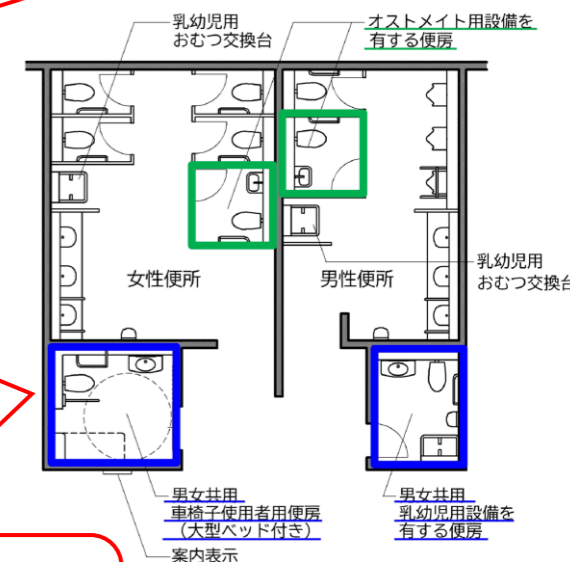

(1) トイレの設置数

【改正前】
車椅子使用者用トイレは建築物に1以上

【改正後】

- ・不特定多数の者等が利用する便所は利用する階の数以上
- ・車椅子使用者用トイレは各階1箇所以上 (※)

(※) 床面積 1,000㎡未満の階、10,000㎡超については別途規定

[福岡武道館 バリアフリートイレ]

(2) 車椅子使用者用駐車施設の設置数

【改正前】
建築物に1以上

2. 建築物のバリアフリー設計ガイドラインも合わせて改正されました

(1) 車椅子使用者の同伴者用の客席について

- ・車椅子使用者用客席と同じ数以上で横に隣接して設けることが望ましい。
- ・固定席でなくスペースとすることが望ましい。

(2) 車椅子使用者用便房等について

「車椅子使用者便房」「乳幼児用設備を有する便房」は男女共用できる位置に、「オストメイト用設備を有する便房」は男子用及び女子用の便所に設ける。

(3) 車椅子使用者用駐車施設について

後部は奥行き300cm程度の乗降スペースを確保することが望ましい。

<後部ドア側の乗降スペースの例>

*高齢者、障害者等の円滑な移動等に配慮した建築設計標準 (令和7年度改正版) より抜粋

(※) 授乳室は、母親と子どもと一緒に
入るものと認識されているところがあり、
母親一人で授乳室に入ることに抵抗を感じ、
「搾乳」が必要なときに授乳室を利用しづらいため、
搾乳ができる環境の整備も追加されました。

授乳室で搾乳できることを表示

[大刀洗町役場 授乳室]

(4) 搾乳ができる環境の整備について (※)

授乳室等の出入り口付近には、授乳・搾乳、おむつ替えのためのスペースであることを表示することが望ましい。

**【施設管理者さまへ】
バリアフリースイールの自動解錠機能等について**

バリアフリースイールは、一定時間後に自動解錠され、トイレをしている最中に突然ドアが開いてしまうことがあります。利用者の尊厳が損なわれるというご意見を踏まえ、以下のとおりお知らせします。