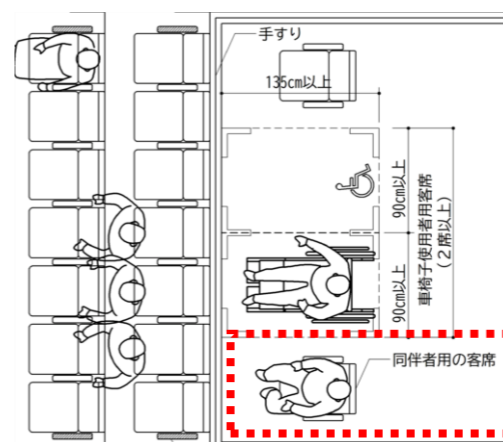

(1) トイレの設置数

【改正前】
車椅子使用者用トイレは建築物に1以上

【改正後】

- ・不特定多数の者等が利用する便所は利用する階の数以上
- ・車椅子使用者用トイレは各階1箇所以上 (※)

(※) 床面積 1,000㎡未満の階、10,000㎡超については別途規定

[福岡武道館 バリアフリートイレ]

(2) 車椅子使用者用駐車施設の設置数

【改正前】
建築物に1以上

【改正後】

- ・200台以下の駐車場 全体の2%以上
- ・201台以上の駐車場 全体の1% + 2以上

*パンフレット・リーフレット-バリアフリー (国土交通省) より抜粋

(3) 車椅子使用者用客席の設置数

【改正前】
基準なし

【改正後】

- ・400席以下の劇場等 2以上
- ・401席以上の劇場等 全体の0.5%以上

*改正内容周知チラシ (国土交通省) より抜粋

2. 建築物のバリアフリー設計ガイドラインも合わせて改正されました

(1) 車椅子使用者の同伴者用の客席について

- ・車椅子使用者用客席と同じ数以上で横に隣接して設けることが望ましい。
- ・固定席でなくスペースとすることが望ましい。

(2) 車椅子使用者用便房等について

「車椅子使用者便房」「乳幼児用設備を有する便房」は男女共用できる位置に、「オストメイト用設備を有する便房」は男子用及び女子用の便所に設ける。

(3) 車椅子使用者用駐車施設について

後部は奥行き300cm程度の乗降スペースを確保することが望ましい。

<後部ドア側の乗降スペースの例>

*高齢者、障害者等の円滑な移動等に配慮した建築設計標準 (令和7年度改正版) より抜粋

(※) 授乳室は、母親と子どもと一緒に
入るものと認識されているところがあり、
母親一人で授乳室に入ることに抵抗を感じ、
「搾乳」が必要なときに授乳室を利用しづらいため、
搾乳ができる環境の整備も追加されました。