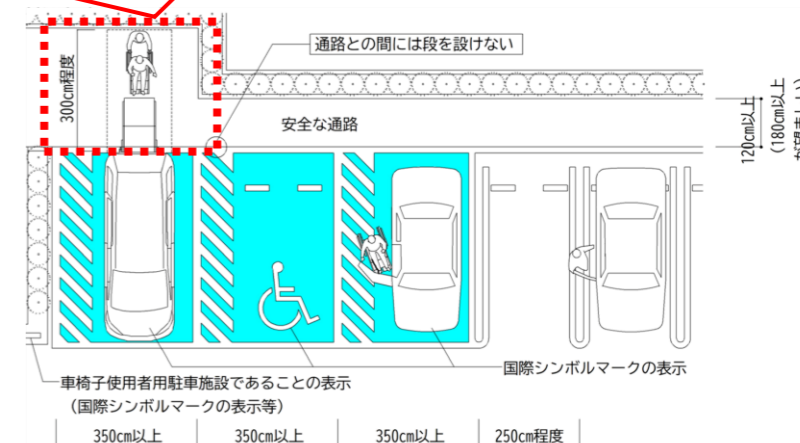

【改正後】

- ・200台以下の駐車場 全体の2%以上
- ・201台以上の駐車場 全体の1% + 2以上

*パンフレット・リーフレット-バリアフリー (国土交通省) より抜粋

(3) 車椅子使用者用客席の設置数

【改正前】
基準なし

【改正後】

- ・400席以下の劇場等 2以上
- ・401席以上の劇場等 全体の0.5%以上

*改正内容周知チラシ (国土交通省) より抜粋

2. 建築物のバリアフリー設計ガイドラインも合わせて改正されました

(1) 車椅子使用者の同伴者用の客席について

- ・車椅子使用者用客席と同じ数以上で横に隣接して設けることが望ましい。
- ・固定席でなくスペースとすることが望ましい。

(2) 車椅子使用者用便房等について

「車椅子使用者便房」「乳幼児用設備を有する便房」は男女共用できる位置に、「オストメイト用設備を有する便房」は男子用及び女子用の便所に設ける。

(3) 車椅子使用者用駐車施設について

後部は奥行き300cm程度の乗降スペースを確保することが望ましい。

<後部ドア側の乗降スペースの例>

*高齢者、障害者等の円滑な移動等に配慮した建築設計標準 (令和7年度改正版) より抜粋

(※) 授乳室は、母親と子どもと一緒に
入るものと認識されているところがあり、
母親一人で授乳室に入ることに抵抗を感じ、
「搾乳」が必要なときに授乳室を利用しづらいため、
搾乳ができる環境の整備も追加されました。