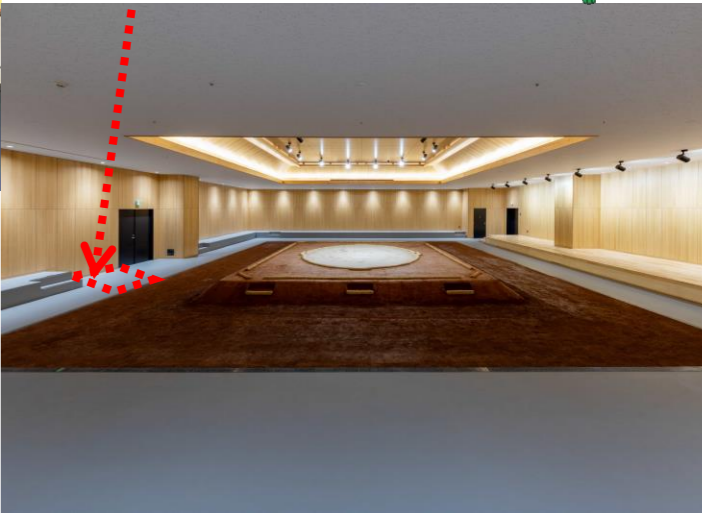

福岡武道館では、
館内全体で細やかな
バリアフリー化が
施されているよ

[武道場]

〈車椅子使用者用客席〉

武道場、相撲場、体育館、弓道場に全部で12席あるよ

[相撲場]

[バリアフリー更衣室]

〈介助用ベッドを備えた更衣室〉

着替えの際に、横になる場合もあるため、介助用ベッドがあるよ