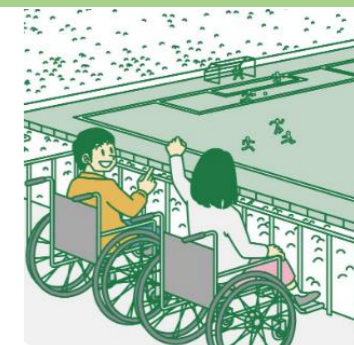

【改正後】

- ・200台以下の駐車場 全体の2%以上
- ・201台以上の駐車場 全体の1% + 2以上

*パンフレット・リーフレット-バリアフリー (国土交通省) より抜粋

(3) 車椅子使用者用客席の設置数

【改正前】
基準なし

【改正後】

- ・400席以下の劇場等 2以上
- ・401席以上の劇場等 全体の0.5%以上

*改正内容周知チラシ (国土交通省) より抜粋