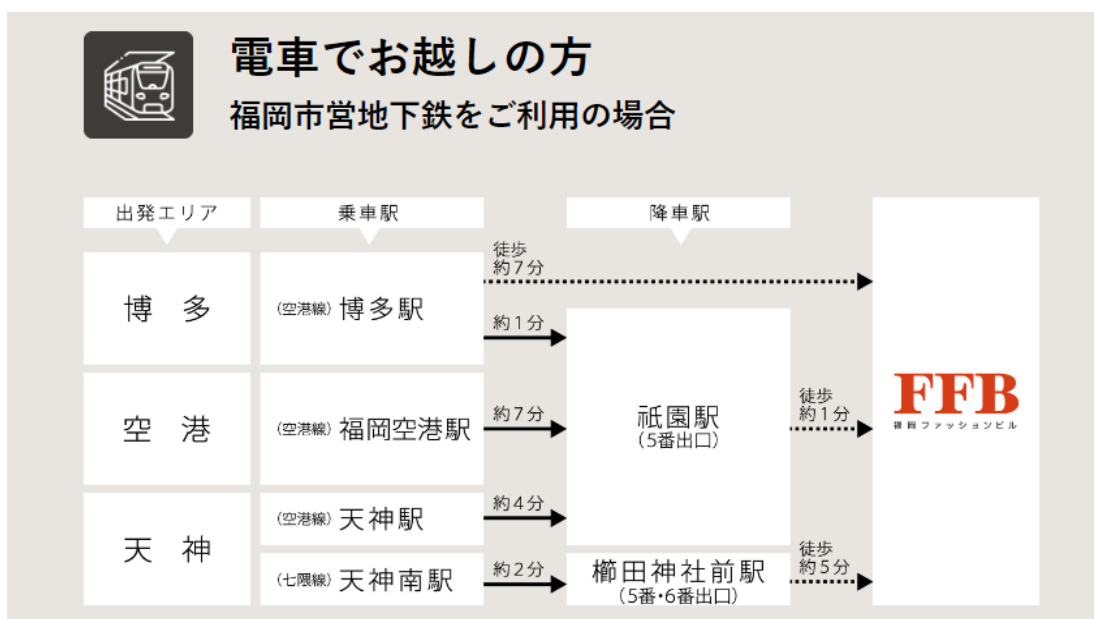

福岡ファッションビル (福岡市博多区博多駅前2丁目10-19福岡ファッションビル7階)

 場所が変更になっています。ご注意ください。

※会場の駐車場は有料(20分100円)となっております。
出来るだけ、公共交通機関をご利用ください。

福岡ファッションビル

(福岡市博多区博多駅前2丁目10-19福岡ファッションビル7階)

外観