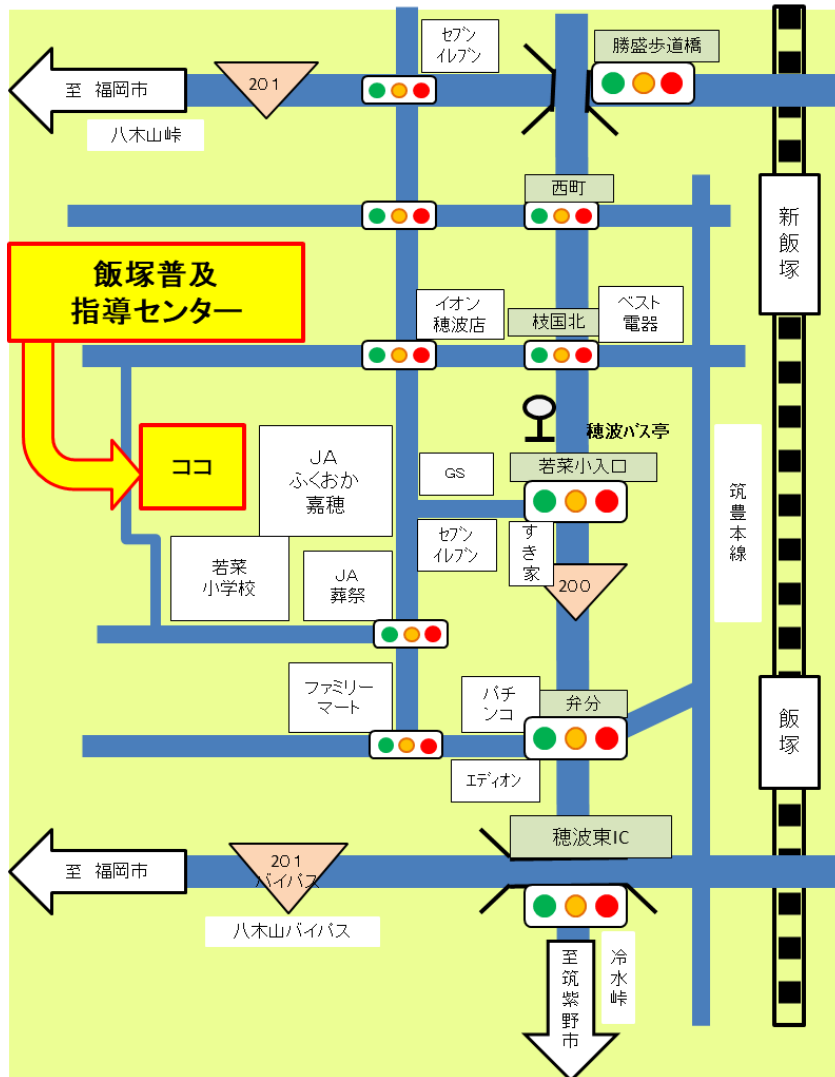

周辺地図

庁舎への交通アクセス

車

八木山バイパス「穂波東IC」から約1.2km
「若菜小入口」交差点から約750m

JR

福北ゆたか線飯塚駅または新飯塚駅下車
タクシー約10分

西鉄バス

穂波バス停から徒歩約10分
「若菜小入口」交差点から約500m