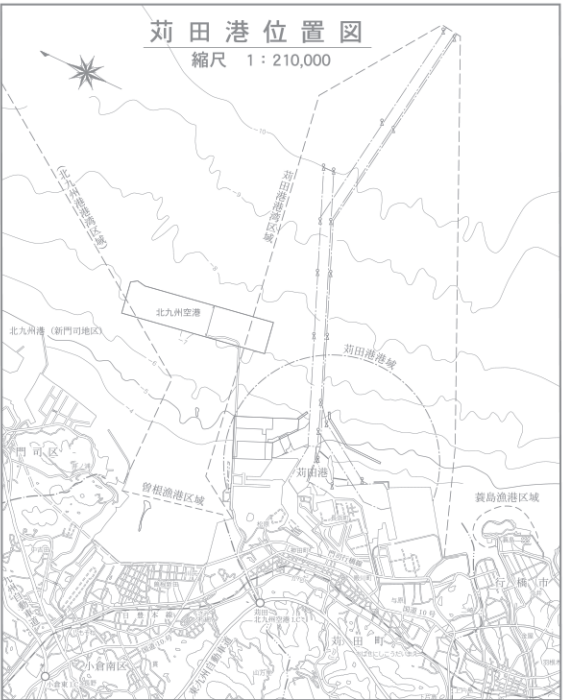

苅田港港湾計画平面図

令和6年3月

福岡県