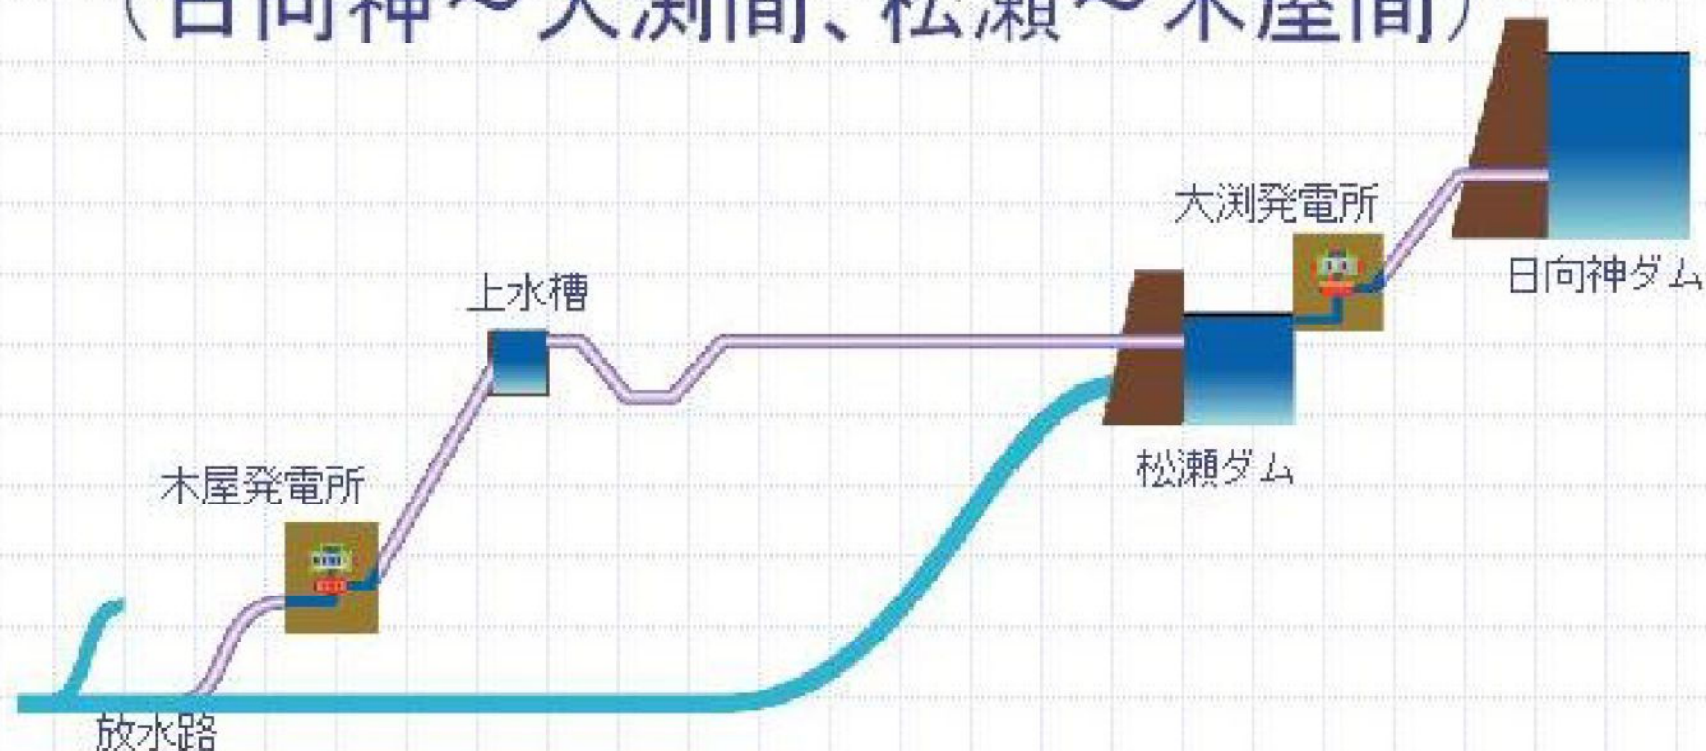

点検・管理関係

- ◆ 木屋の週機器点検
- ◆ 水路工作物巡視点検

(日向神～大湊間、松瀬～木屋間)

点検・管理関係

木屋発電所週機器点検

屋外変電所

- 2F 事務所
- 1F 配電盤室
- B1F バッテリー室等
- B2F 発電機室
- B3F 水車室
- B4F 地下室

木屋発電所週機器点検