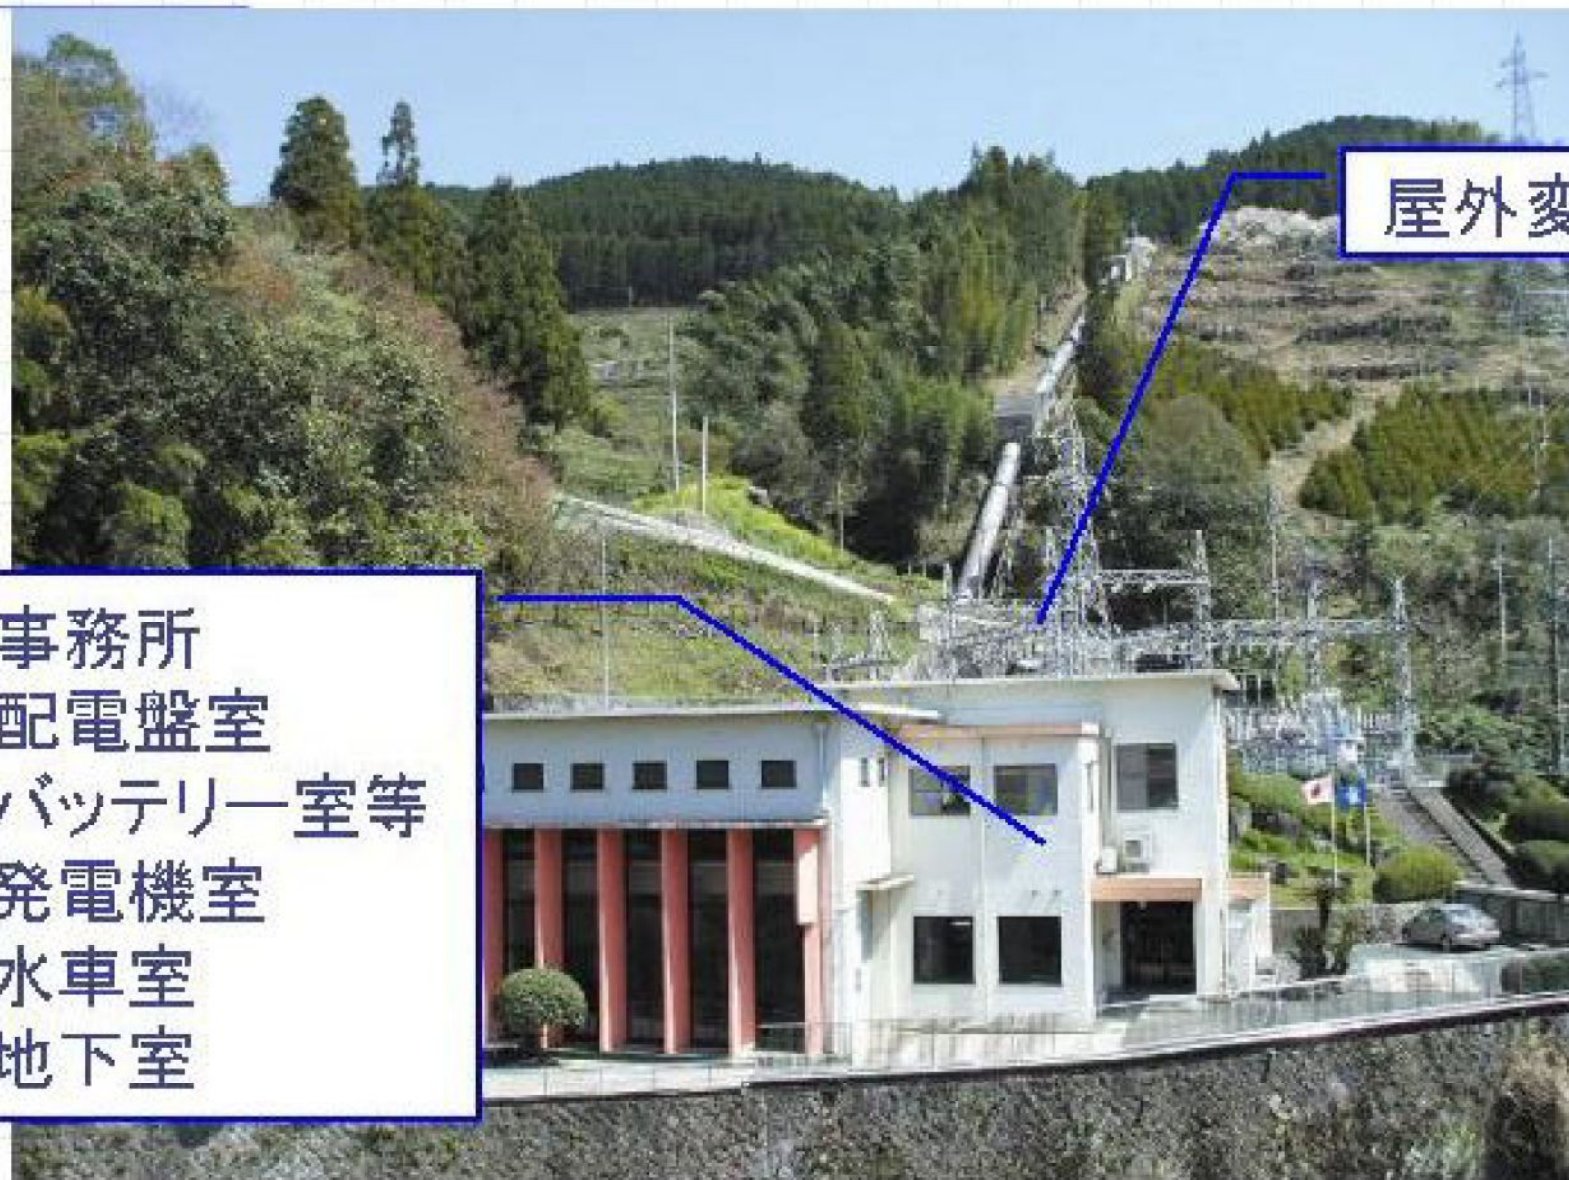

点検・管理関係

- ◆ 木屋の週機器点検
- ◆ 水路工作物巡視点検

(日向神～大湊間、松瀬～木屋間)

点検・管理関係

木屋発電所週機器点検

屋外変電所

- 2F 事務所
- 1F 配電盤室
- B1F バッテリー室等
- B2F 発電機室
- B3F 水車室
- B4F 地下室

木屋発電所週機器点検