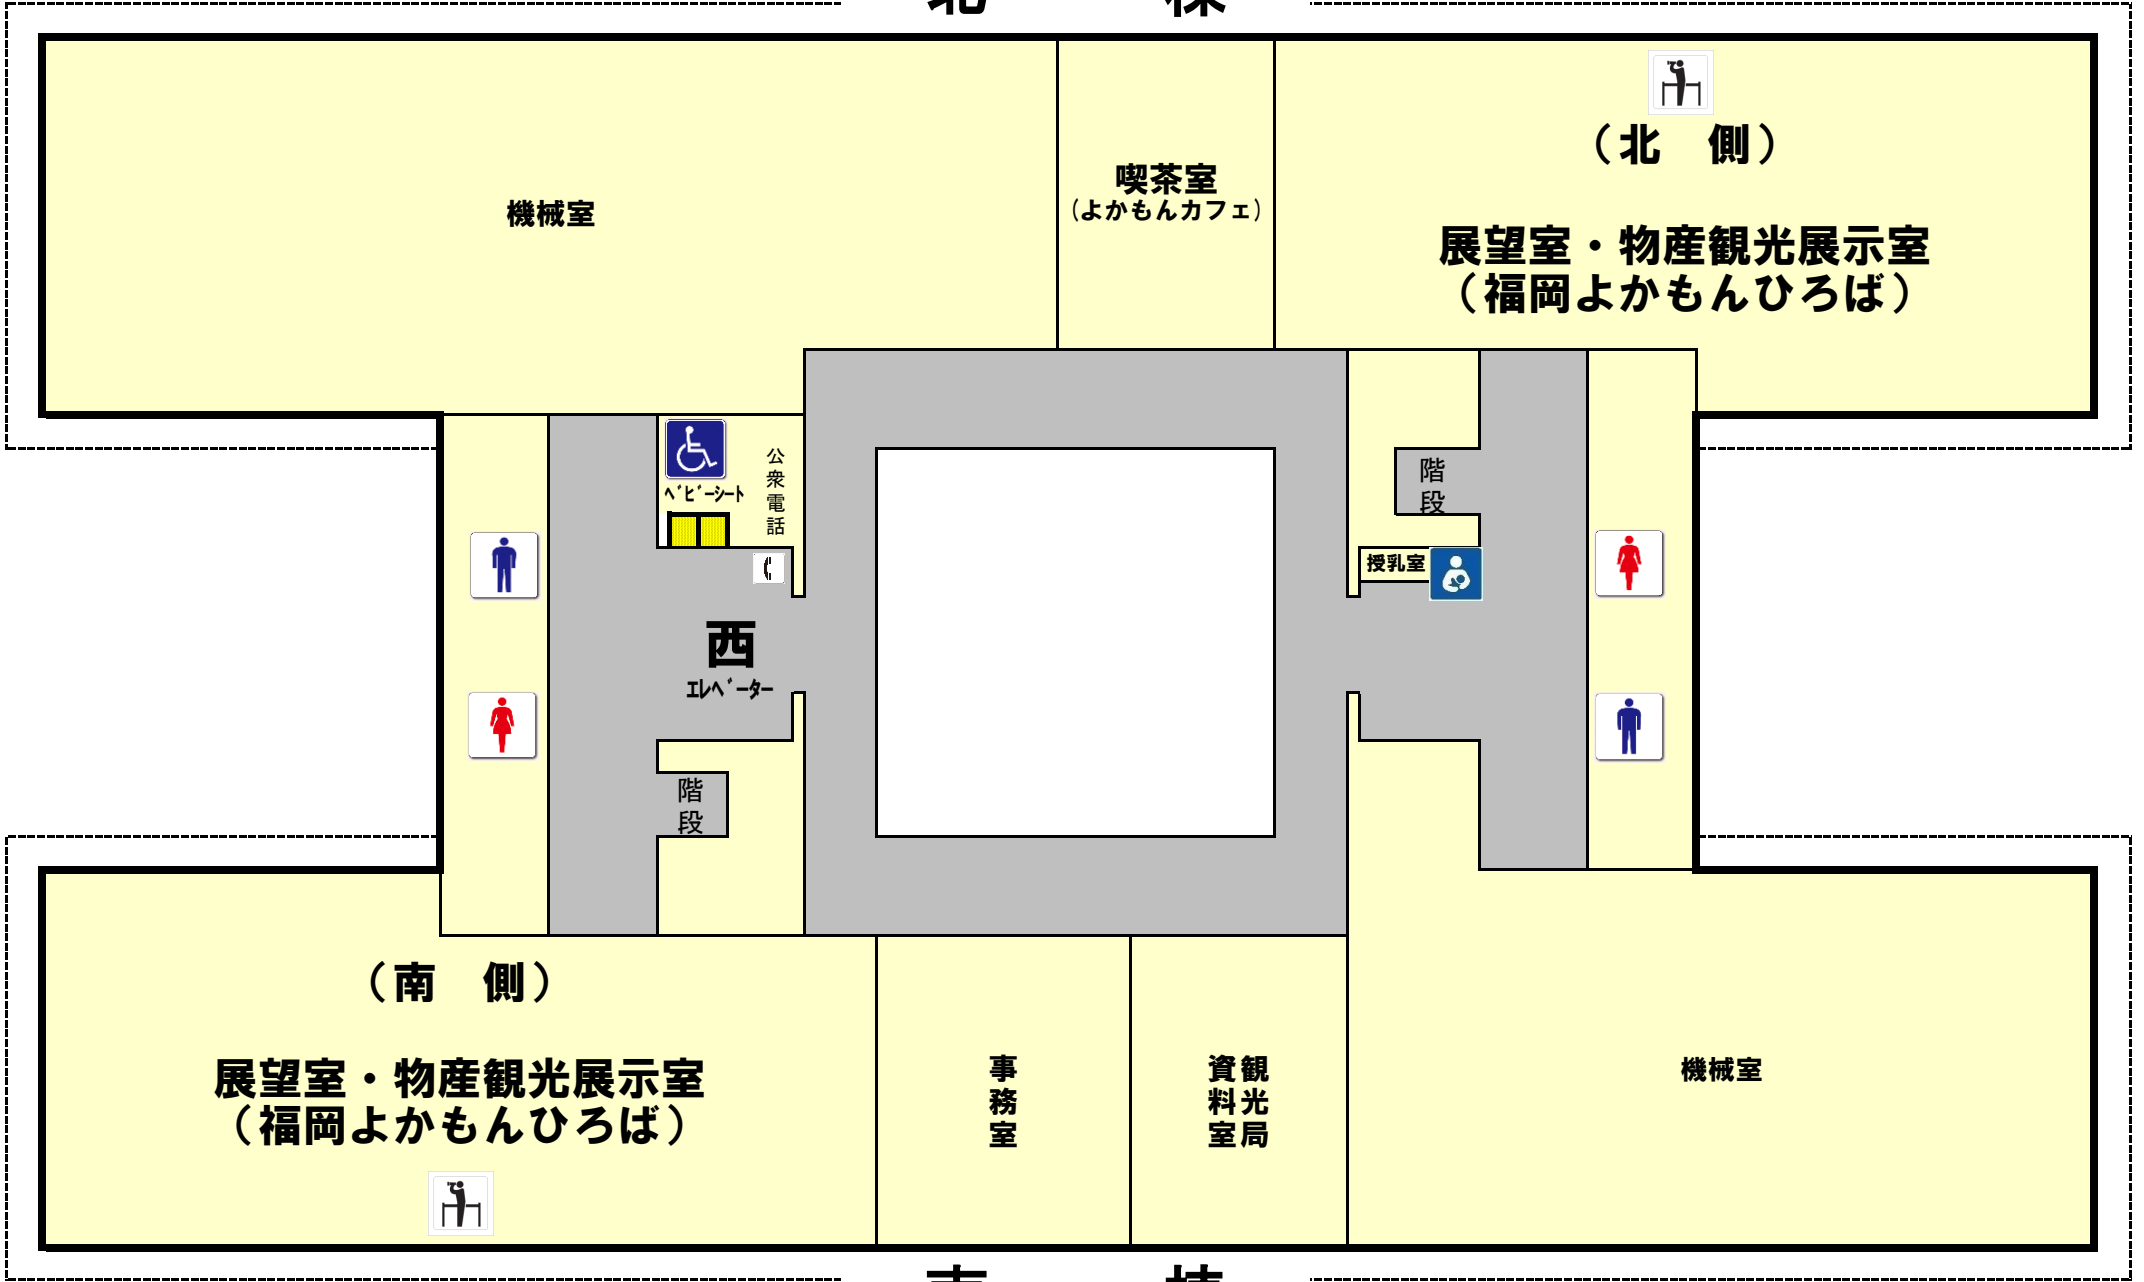

地下1階

北棟

南棟

3階

北棟

南棟

4階

北棟

北棟

南棟

8階

北棟

南棟

9階

北棟

南棟

エレベーター

特別西(特1)
会議室

20号会議室

ミーティングルームII
人事課

資料室1

機械室

情報政策課
OA研修室

機械室

南棟

11階

北棟

南棟