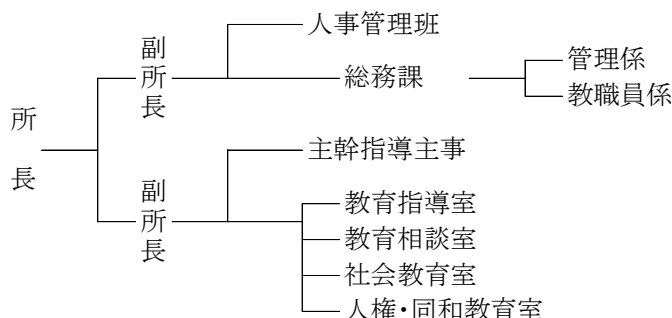

教育庁組織機構（出先機関）

令和4年4月1日現在

1 教育庁教育事務所

（福岡、北九州、北筑後、南筑後、筑豊、京築）

2 教育機関

① 教育センター

② 体育研究所

所次
長 長

③ 美術館

④ 図書館

⑤ 社会教育総合センター

⑥ 英彦山青年の家

⑦ 少年自然の家「玄海の家」

所次
長 長

⑧ 九州歴史資料館

(分館)