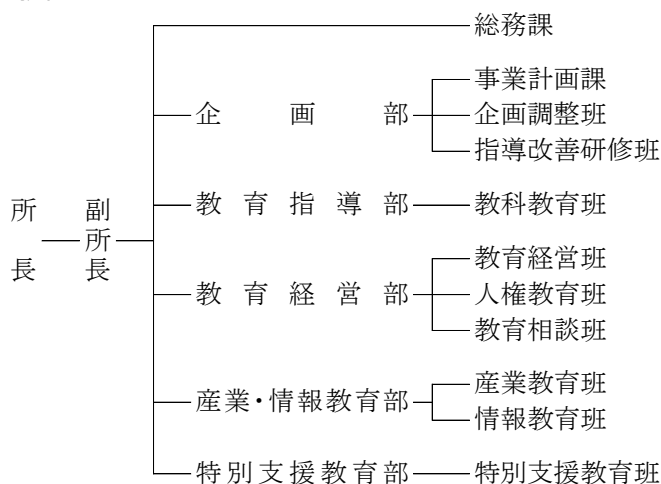

教育庁組織機構（出先機関）

令和4年4月1日現在

1 教育庁教育事務所

（福岡、北九州、北筑後、南筑後、筑豊、京築）

2 教育機関

① 教育センター

② 体育研究所

所次
長 長

③ 美術館

④ 図書館

⑤ 社会教育総合センター

⑥ 英彦山青年の家

⑦ 少年自然の家「玄海の家」

所次
長 長

⑧ 九州歴史資料館

(分館)