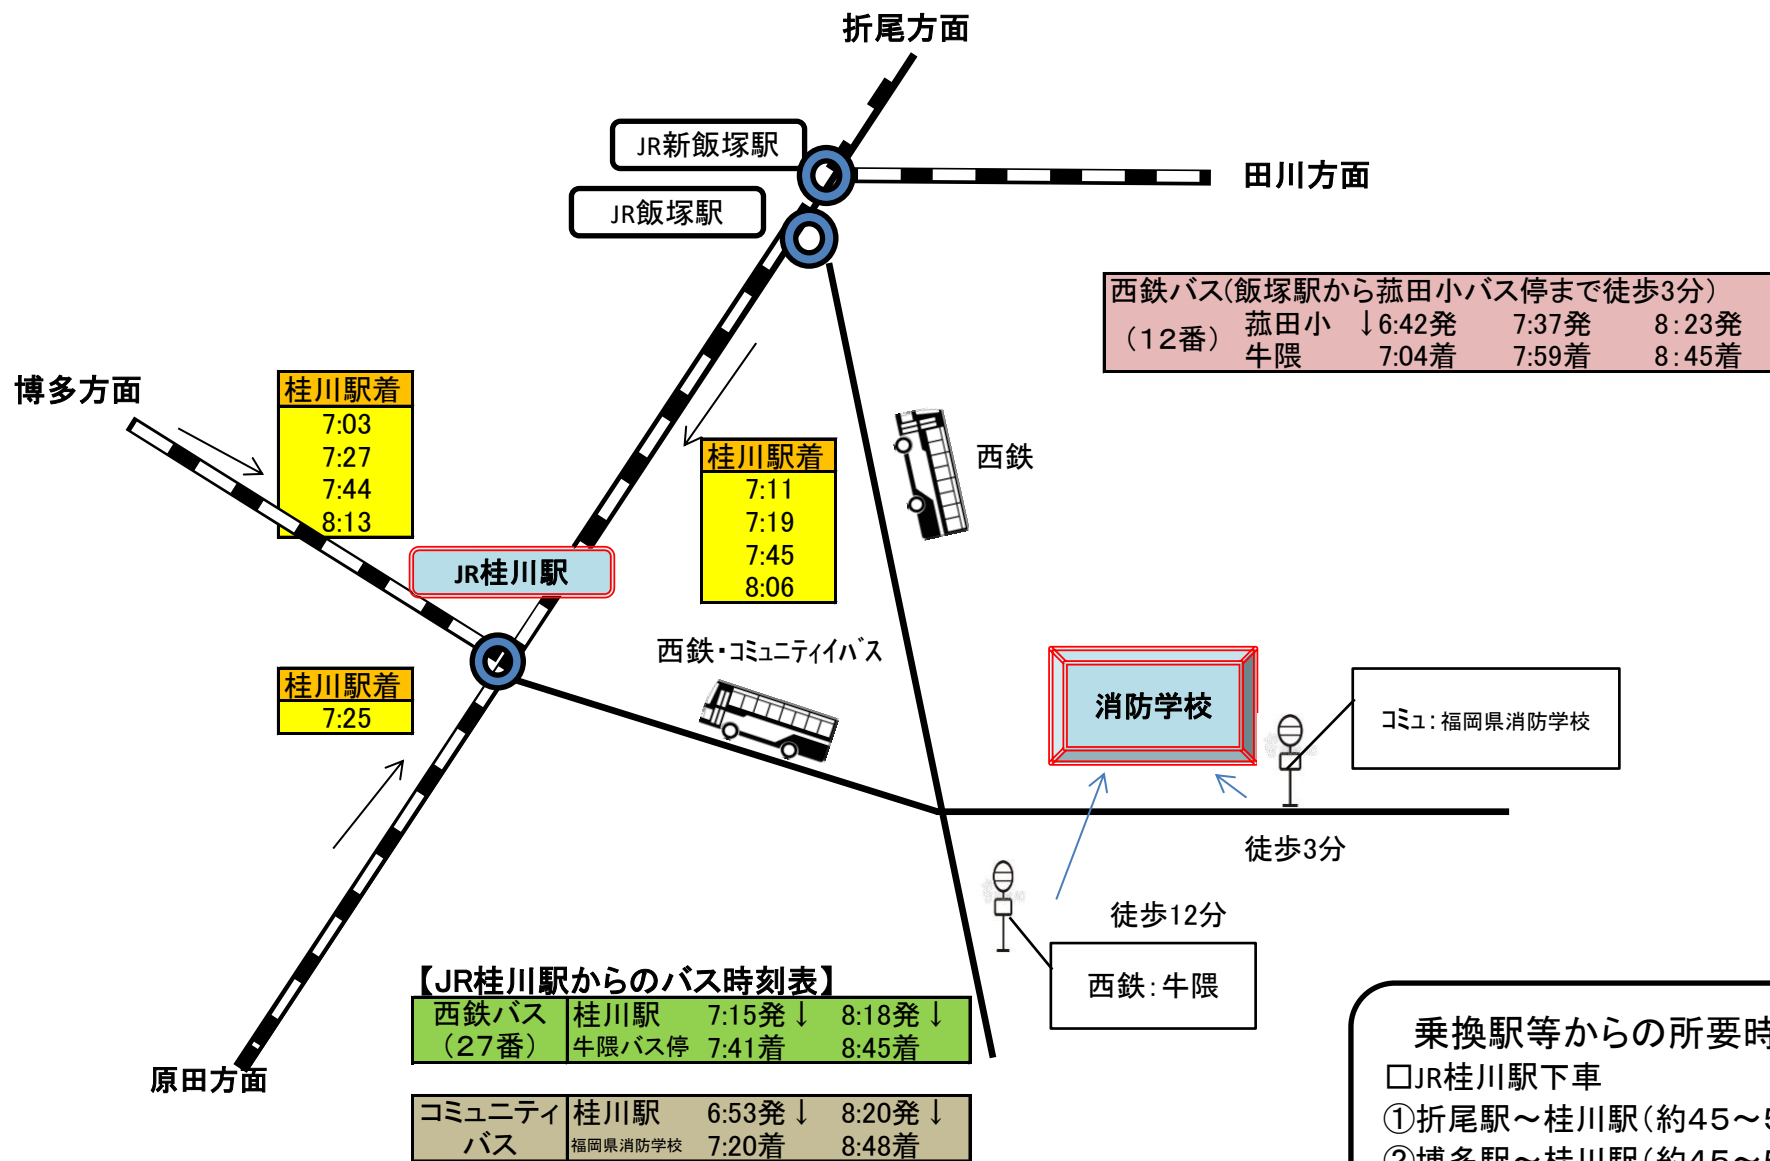

■消防学校までの公共交通機関経路図
(ダイヤ改正にはご注意ください)

乗換駅等からの所要時間の案内
□JR桂川駅下車
①折尾駅～桂川駅(約45～55分)
②博多駅～桂川駅(約45～50分)
③原田駅～桂川駅(約30分)

(注)時刻は令和4年4月1日現在