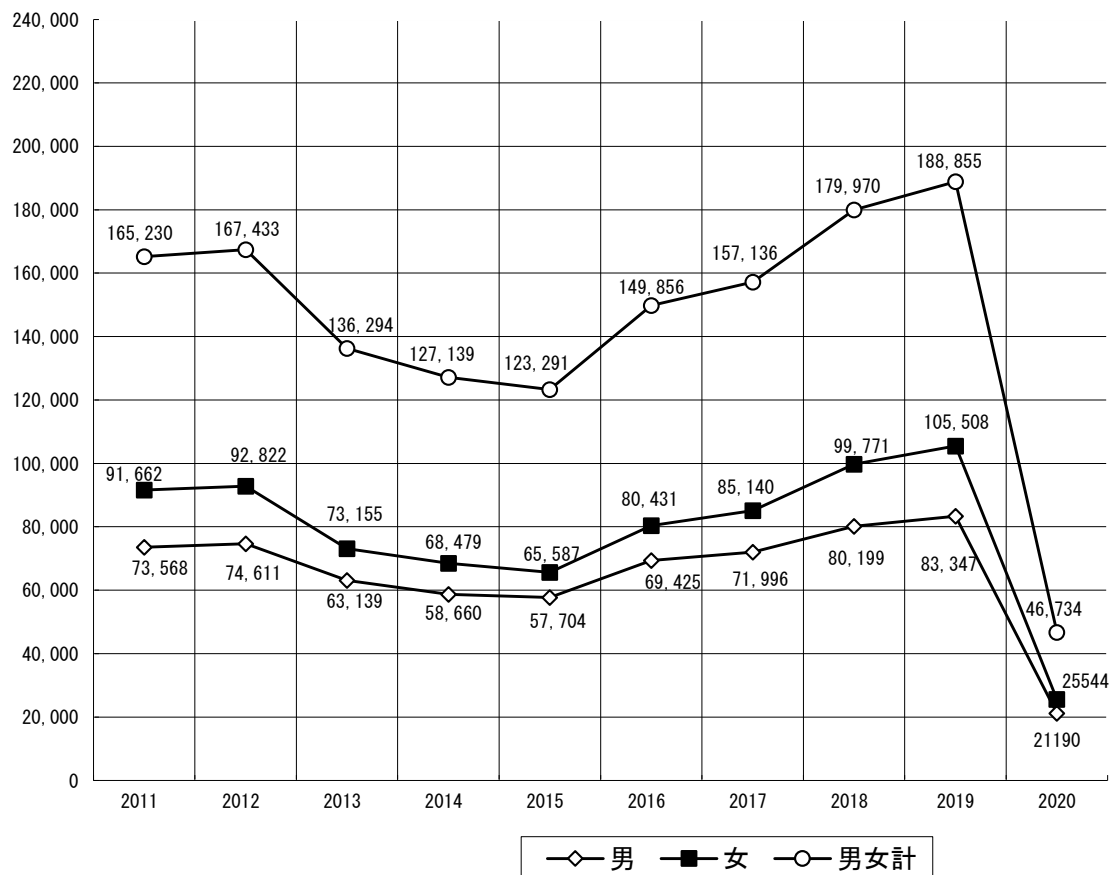

### 34. 旅券発行の状況

#### (1) 福岡県における旅券発行件数の推移(直近10年間)

「一般旅券月別・都道府県別発行数 ’11-’20」  
外務省領事局旅券課

#### (2) 旅券発行件数上位都道府県の状況(2020年)

順位	都道府県	件数(件)	対前年比(%)
1	東京都	240,890	31.5
2	神奈川県	132,184	31.8
3	大阪府	110,991	29.7
4	愛知県	81,639	27.6
5	千葉県	74,250	30.6
6	埼玉県	73,974	28.8
7	兵庫県	59,077	27.3
8	福岡県	46,734	24.7
9	京都府	30,960	29.0
10	北海道	30,570	25.6
全国計		1,234,928	28.3