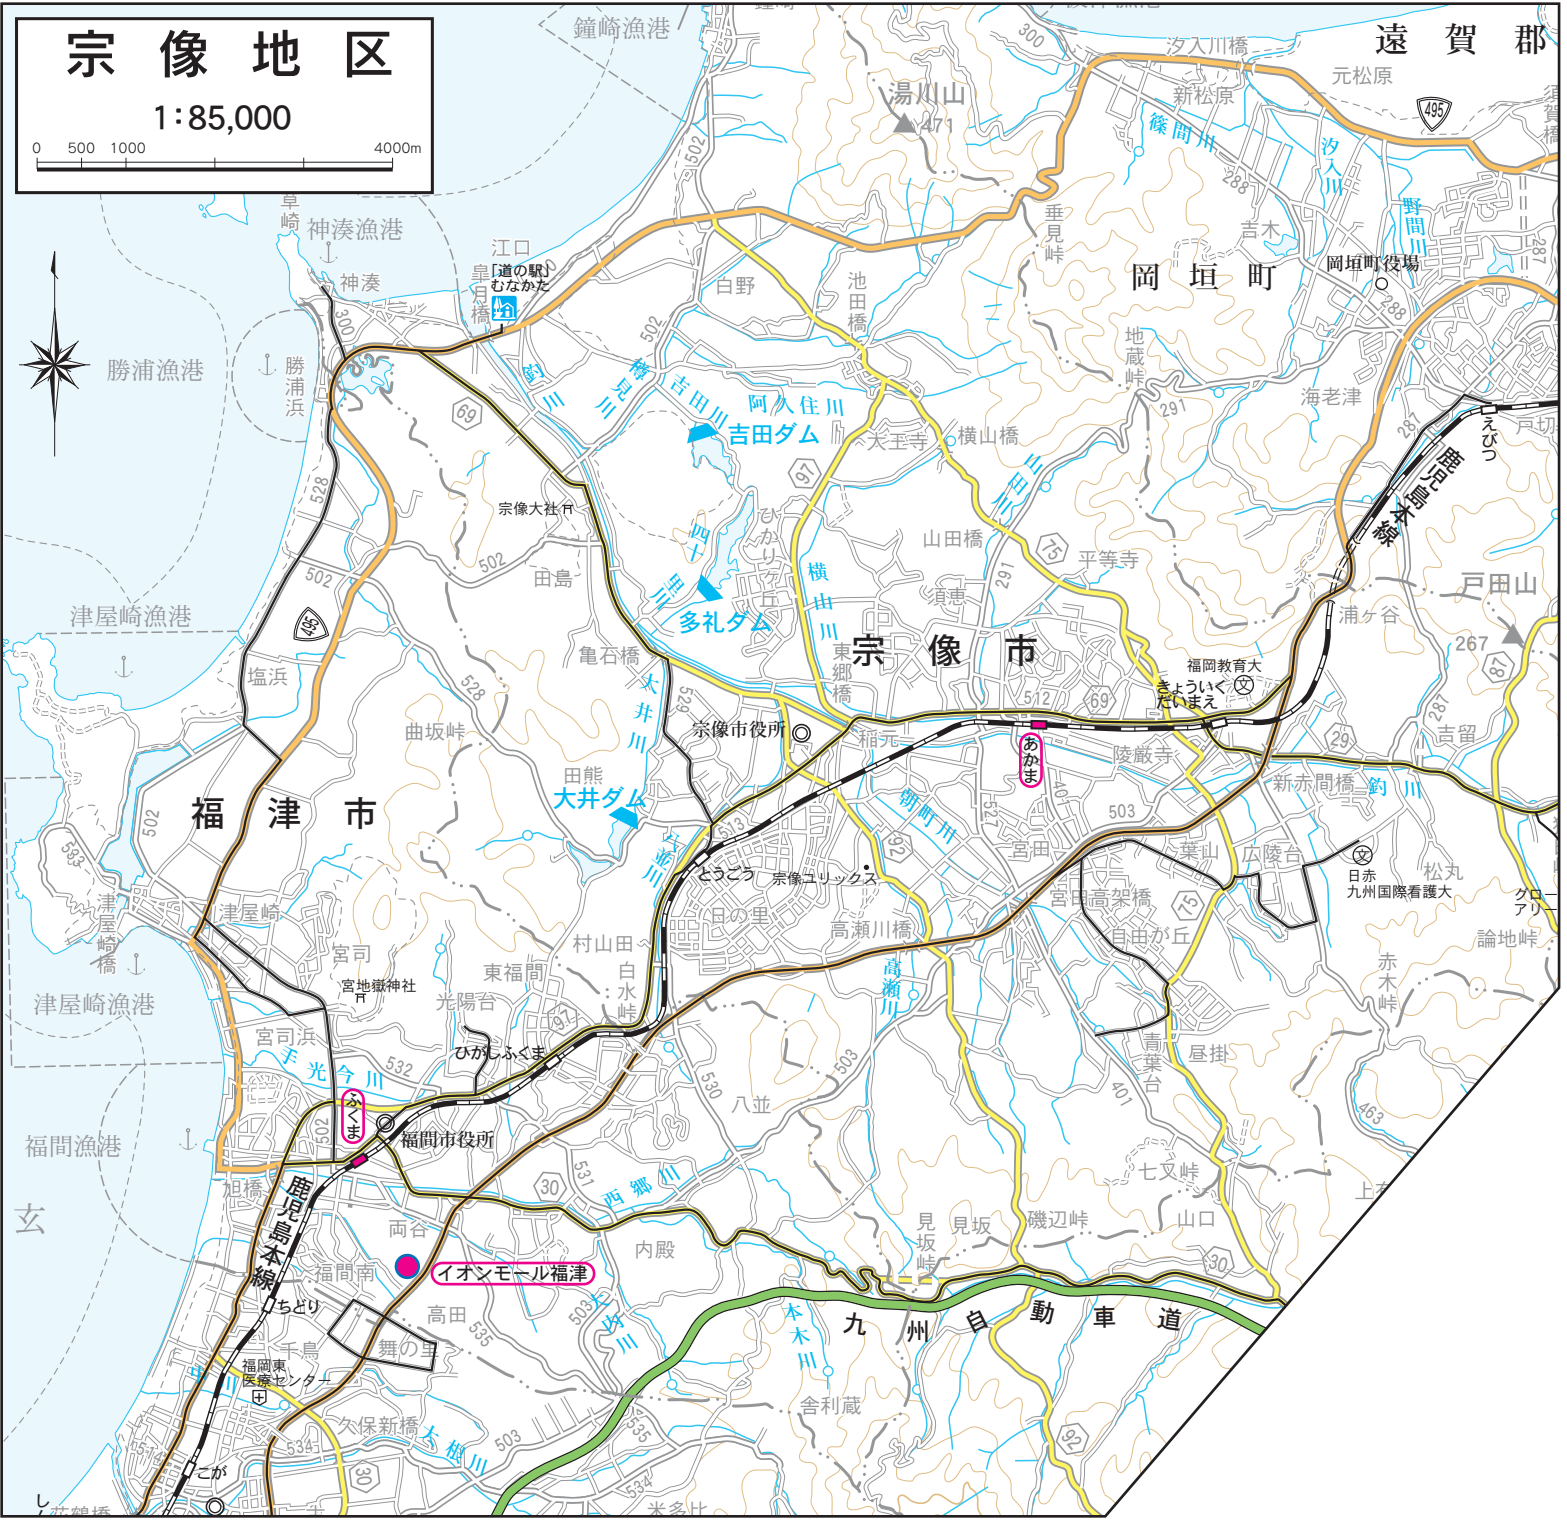

宗像地区

1:85,000

0 500 1000 4000m

遠賀郡

元松原

495

岡垣町

岡垣町役場

湯川山
▲471

池田橋

吉田川
阿久住川
吉田ダム

多礼ダム

宗像市

宗像市役所

福津市

宗像ユリックス

宮司
宮地嶽神社

宮司浜
手光川

福間南
福間

イオンモール福津

九州自動車道

宮田高架橋

白田が丘

高瀬川