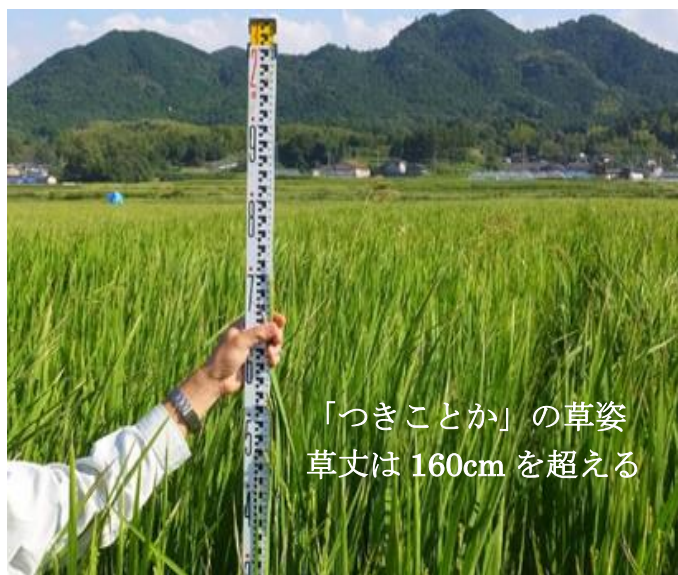

活動情報

NO.27

問合せ先	Tel:092-806-3400
	Fax:092-806-3367
	園芸畜産課 畜産係

<http://www.pref.fukuoka.lg.jp/contents/fukuoka-fukyuusidoucenta.html>

WCS 用イネによる耕畜連携がスタート

－ 久山町で初めて WCS 用イネを試作 －

久山町の機械利用組合が初めて WCS（ホールクroppサイレージ）用イネの栽培に取り組みました。将来の農地集積を見越して、労働力分散や機械の利用効率向上の面から新規作目を導入しようとするものです。

新品種で極長稈・多収の「つきことか」を導入し、収穫物の引き受け手は町内の畜産農家としました。作業の役割分担は栽培から刈取りまでを機械利用組合が、集草・梱包及びサイレージ化を畜産農家が行いました。今回は機械利用組合が種子の調達から始め、連携する農家各々が WCS の生産工程や作業手順を確認しました。

WCS 用イネは台風による倒伏や作業機械の調達等に若干の課題はあったものの、取り組みは順調に進み、収穫物の品質は県標準と同等でした。

「つきことか」の草姿
草丈は 160cm を超える

今後普及指導センターでは、本格的な取り組みに向けて課題を解決しながら引き続き支援を行っていきます。