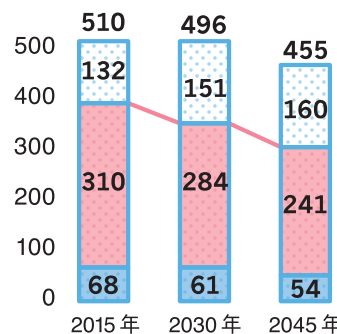

企業様のお節介が 今、必要です。

福岡県では、少子化対策の一環として、結婚したい気持ちはあっても
出会いの機会が少ない独身者に、出会いの場を提供するなど、
結婚のきっかけづくりを行う「**出会い・結婚応援事業**」を実施しています。

成婚数487組(31年3月末)

福岡県の将来人口推計

65歳以上 15~64歳 0~14歳

出典：国立社会保障・人口問題研究所
「日本の地域別将来推計人口(平成30(2018)年推計)」
平成27(2015)年は国勢調査実績値