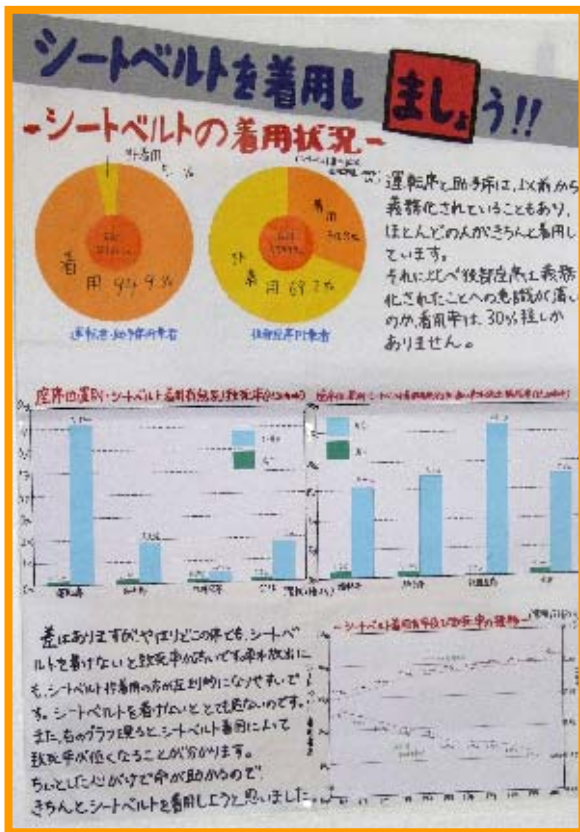

第4部 中学校の生徒

佳作

福岡教育大学附属小倉中学校 2年  
田村 紀子

福岡教育大学附属小倉中学校 2年  
神山 祐美子

福岡教育大学附属小倉中学校 2年  
吉田 佳織

福岡教育大学附属小倉中学校 2年  
内田 卓紀

福岡教育大学附属小倉中学校 2年  
たけはやし ゆうた  
竹林 雄大

福岡教育大学附属小倉中学校 2年  
たなか まりな  
田中 麻理菜