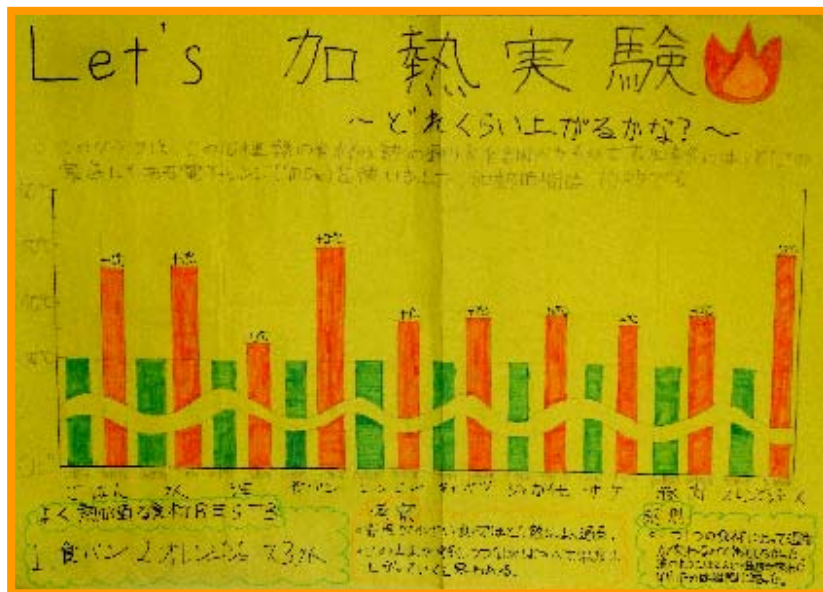

筑紫野市立天拝中学校 3年  
おおや いっぺい  
大宅 一平