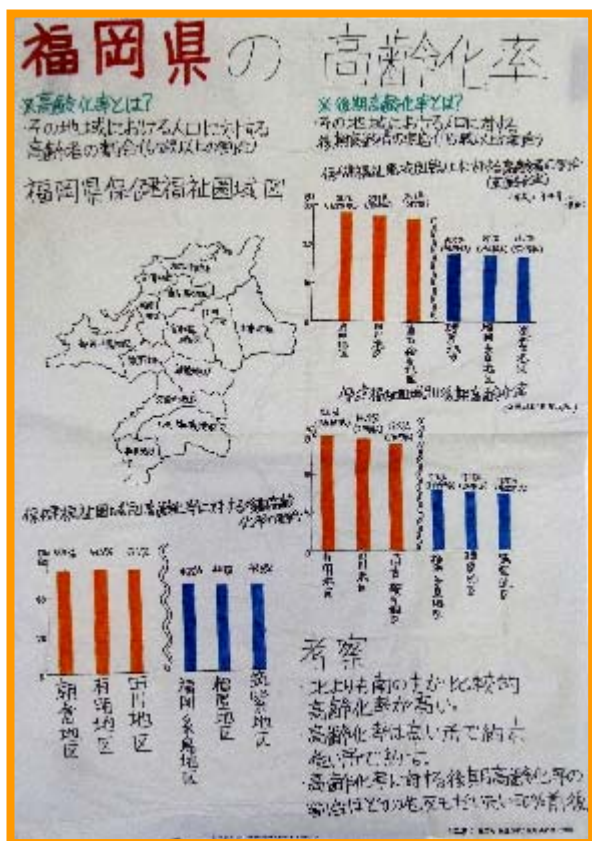

第4部 中学校の生徒

佳作

福岡教育大学附属小倉中学校 2年  
田村 紀子

福岡教育大学附属小倉中学校 2年  
神山 祐美子

福岡教育大学附属小倉中学校 2年  
吉田 佳織

福岡教育大学附属小倉中学校 2年  
内田 卓紀

福岡教育大学附属小倉中学校 2年  
たけはやし ゆうた  
竹林 雄大

福岡教育大学附属小倉中学校 2年  
たなか まりな  
田中 麻理菜