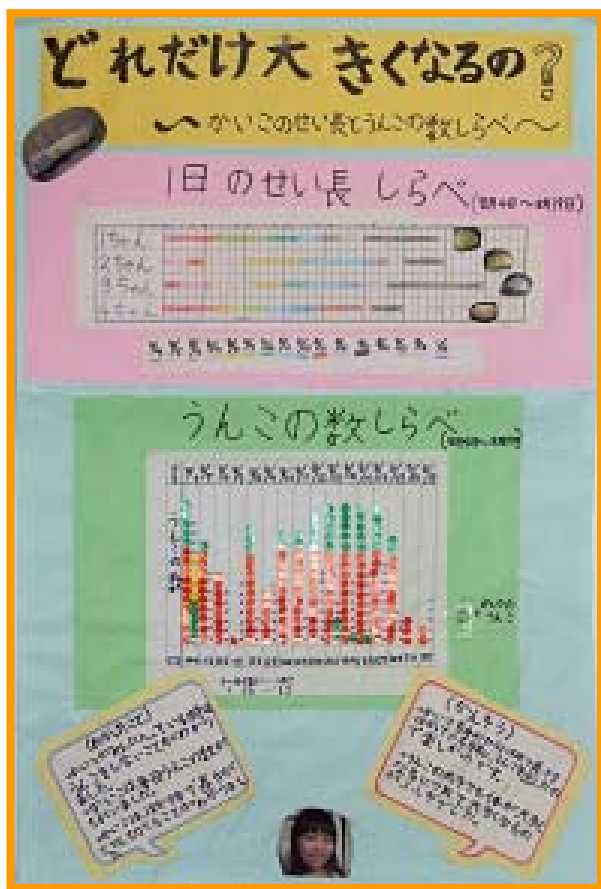

第1部 小学校1年生及び2年生の児童

入 選

久留米市立京町小学校 1年
たじま ひでつぐ
田嶋 秀次

大川市立木室小学校 2年
つかもと れん
塚本 怜夏

第1部 小学校1年生及び2年生の児童

佳作

筑紫野市立吉木小学校 2年
 ぶちがみ しおり
 湊上 葉

八女市立岡山小学校 2年
 うししま けんせい
 牛嶋 健成