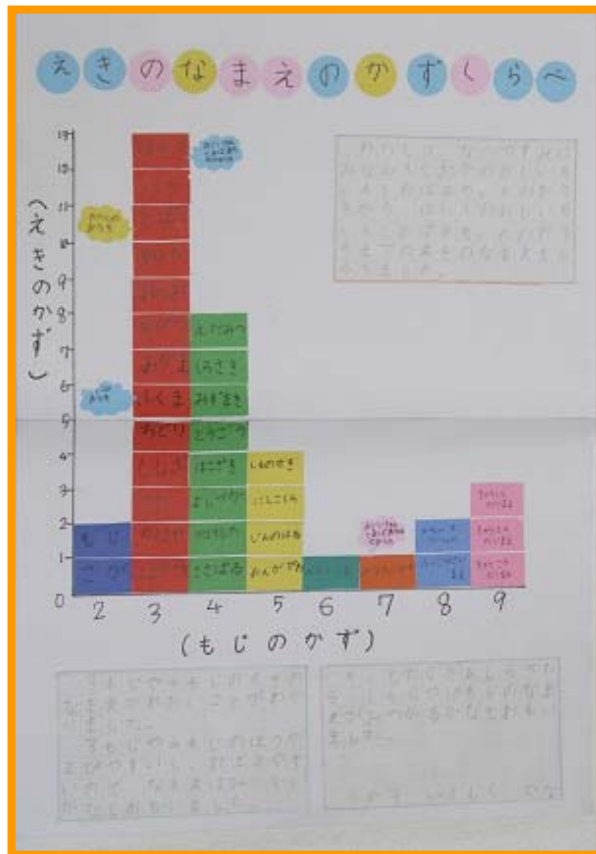

北九州市立戸畑中央小学校 1年
いまむら ひな