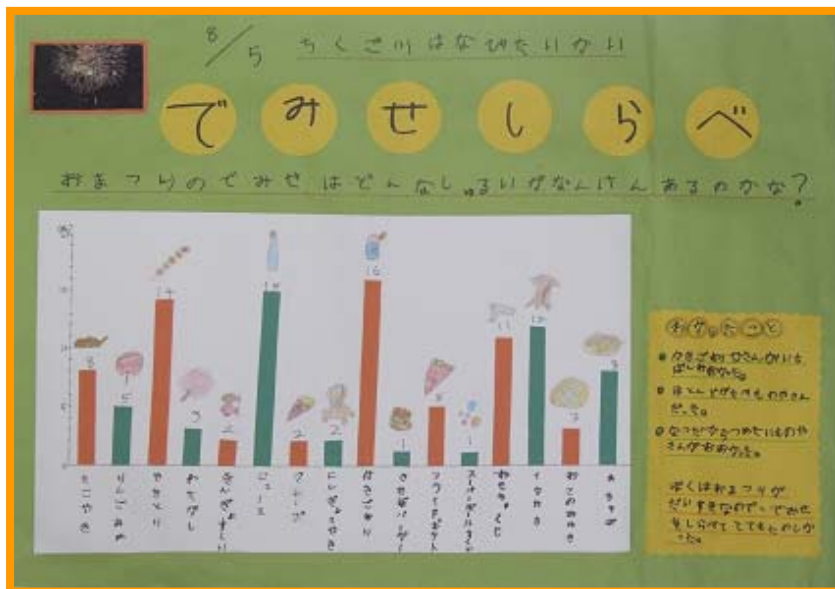

第1部 小学校1年生及び2年生の児童

入 選

久留米市立京町小学校 1年
たじま ひでつぐ
田嶋 秀次

大川市立木室小学校 2年
つかもと れん
塚本 怜夏

第1部 小学校1年生及び2年生の児童

佳作

筑紫野市立吉木小学校 2年
 ぶちがみ しおり
 湊上 葉

八女市立岡山小学校 2年
 うししま けんせい
 牛嶋 健成