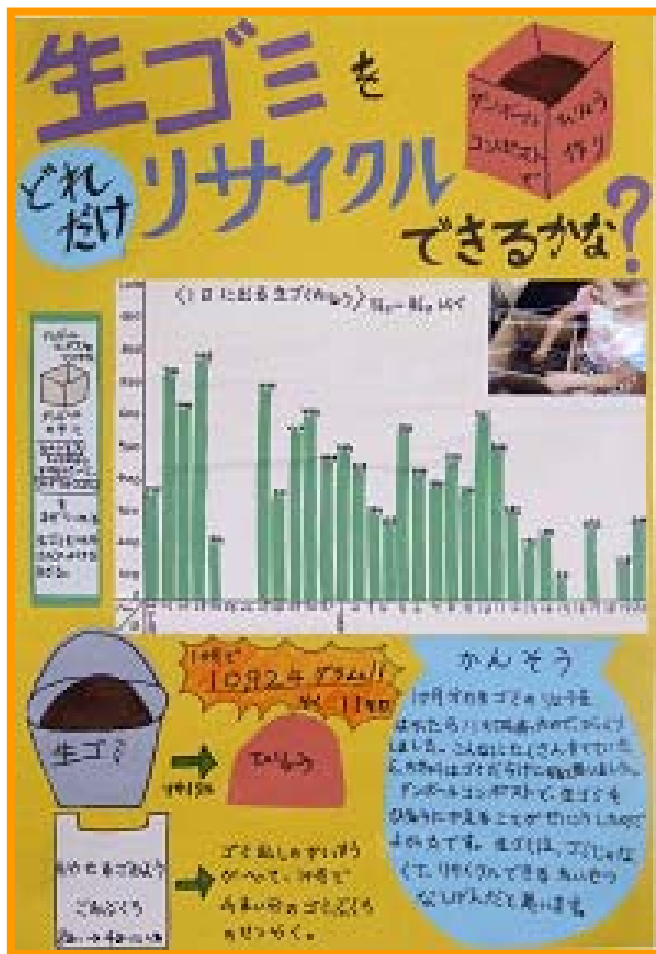

第1部 小学校1年生及び2年生の児童

特選

北九州市立上津役小学校 2年

小西 実結

第1部 小学校1年生及び2年生の児童

入 選

久留米市立篠山小学校 2年
角 まゆき

久留米市立津福小学校 2年
おにつか 鬼塚 友一朗