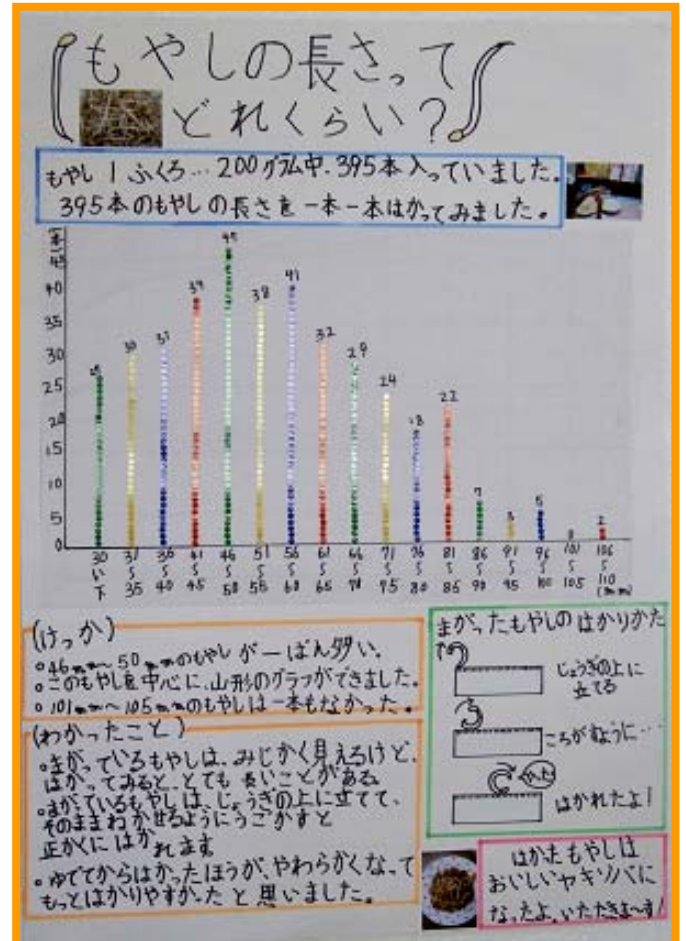

第1部 小学校1年生及び2年生の児童

特選

北九州市立上津役小学校 2年

小西 実結

第1部 小学校1年生及び2年生の児童

入 選

久留米市立篠山小学校 2年
角 まゆき

久留米市立津福小学校 2年
おにつか 鬼塚 友一朗