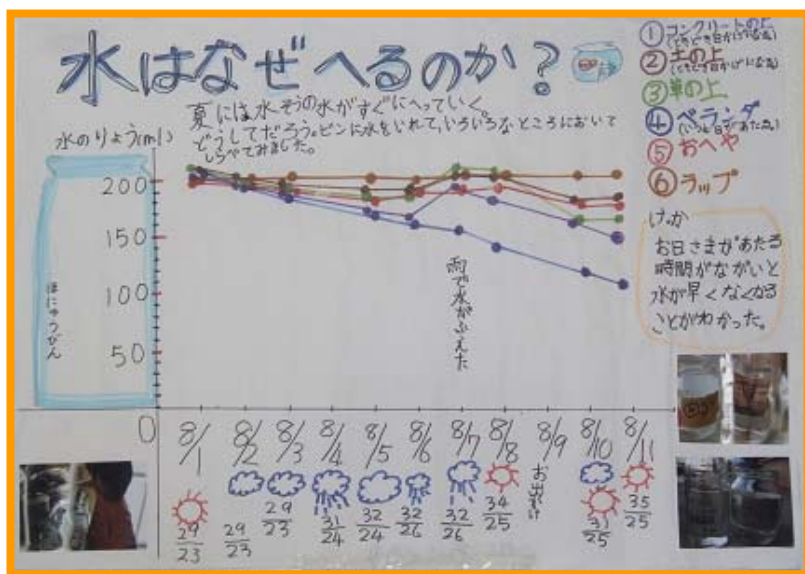

第1部 小学校1年生及び2年生の児童

佳作

北九州市立あやめが丘小学校 2年
あへ くるみ