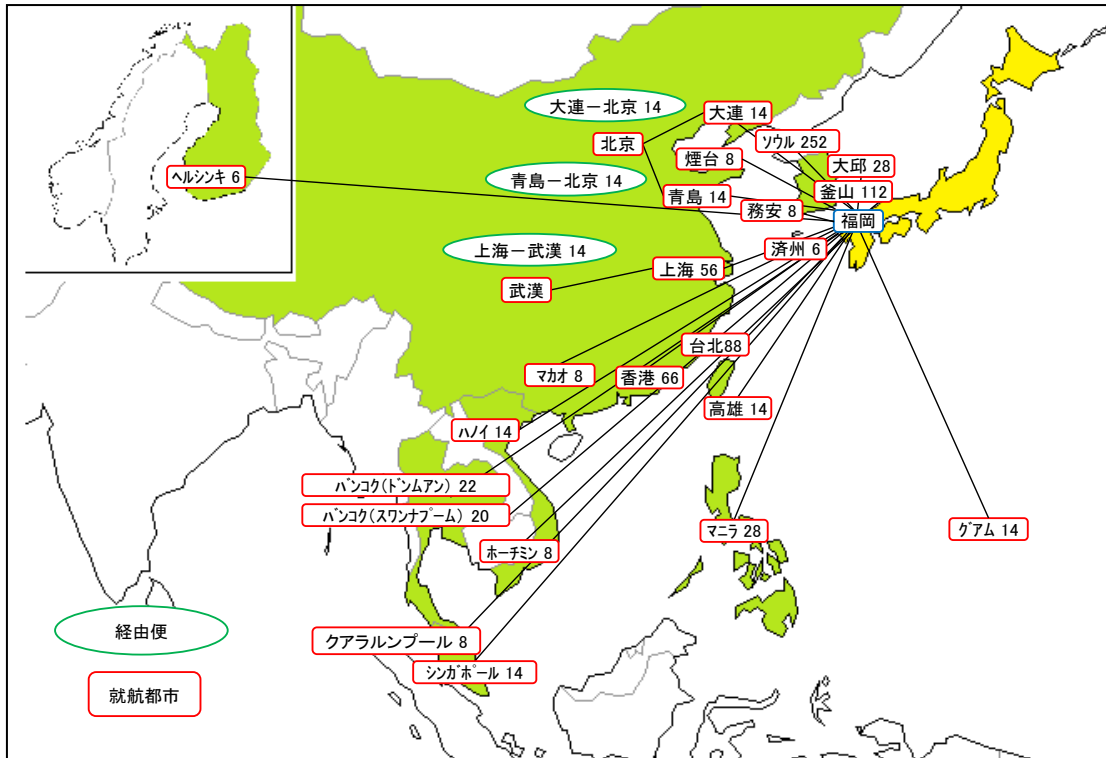

## 2. 国際線路線図(2019年8月現在)

### (1) 福岡空港

10カ国・地域、23都市

23路線 808便/週(片道を1便とする)

### (2) 北九州空港

3カ国・地域、6都市

6路線 78便/週(片道を1便とする)