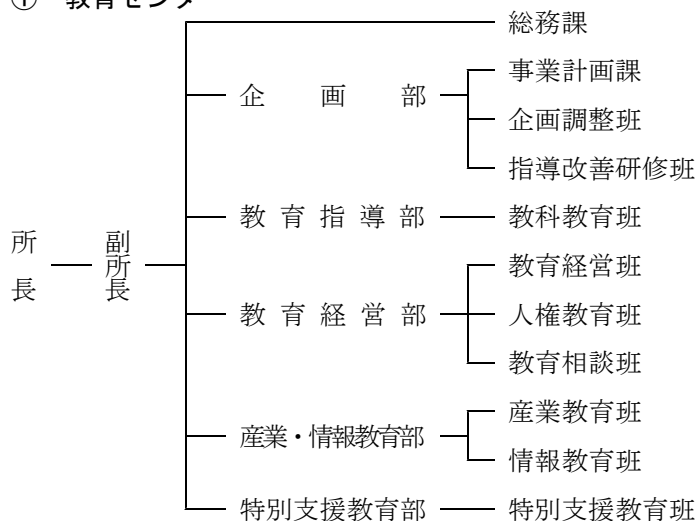

教育庁組織機構（出先機関）

令和2年4月1日現在

1 教育庁教育事務所 (福岡、北九州、北筑後、南筑後、筑豊、京築)

2 教育機関

① 教育センター

② 体育研究所

所 次
長 長

③ 美術館