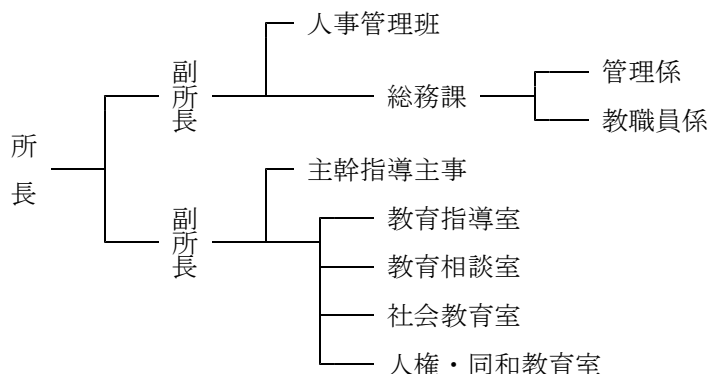

教育庁組織機構（出先機関）

令和2年4月1日現在

1 教育庁教育事務所 (福岡、北九州、北筑後、南筑後、筑豊、京築)

2 教育機関

① 教育センター

② 体育研究所

所 次
長 長

③ 美術館

④ 図書館

⑤ 社会教育総合センター

⑥ 英彦山青年の家

⑦ 少年自然の家「玄海の家」

所 次
長 長

⑧ 九州歴史資料館

(分館)

求菩提資料館
甘木歴史資料館
柳川古文書館