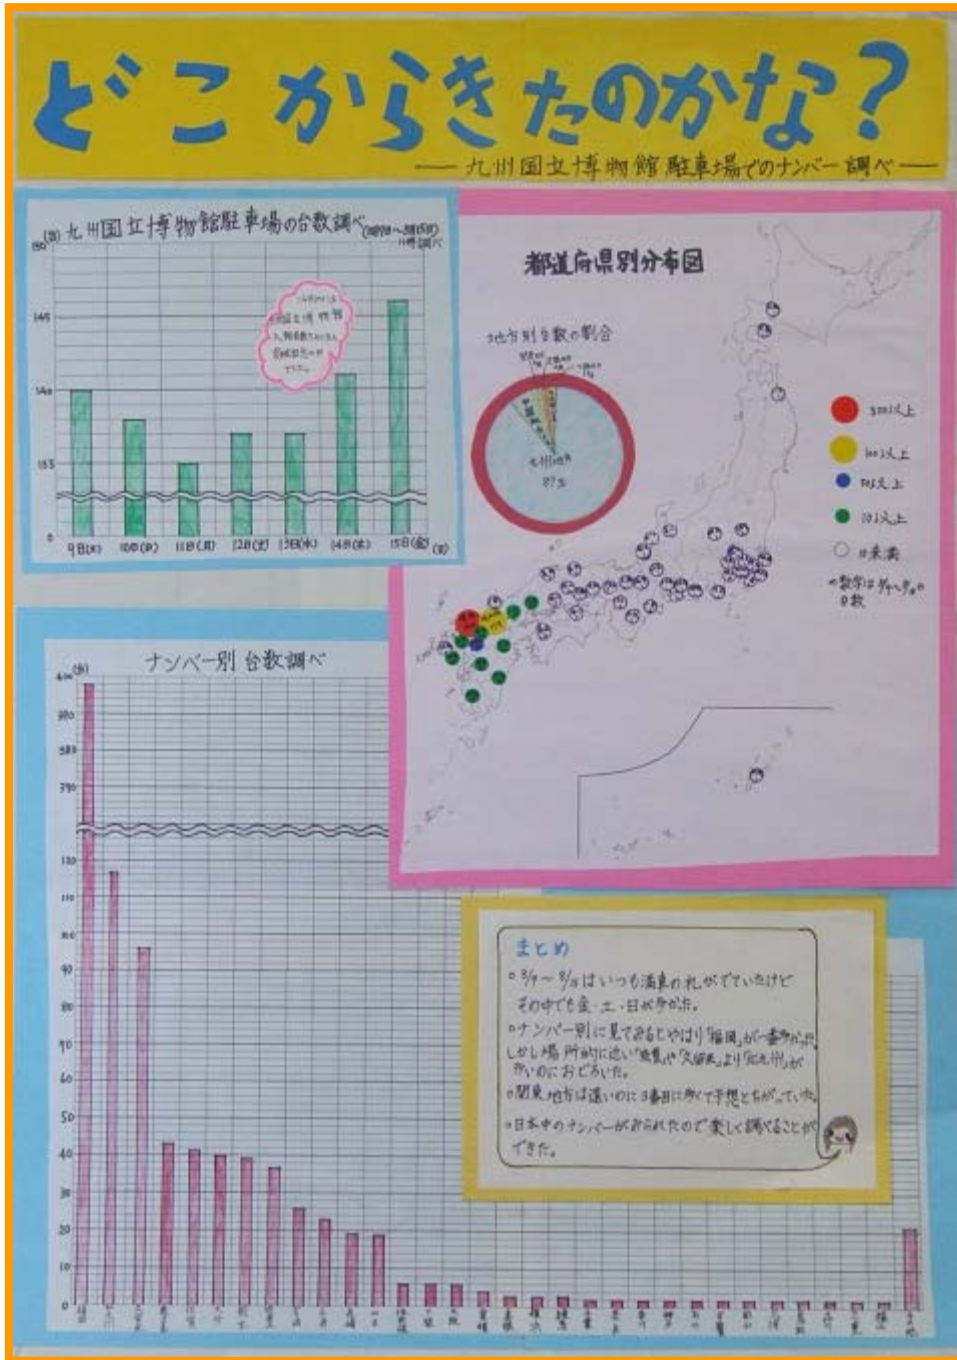

# 第3部 小学校5年生及び6年生の児童

## 特選

筑紫野市立吉木小学校6年  
 瀧上 あかり

第3部 小学校5年生及び6年生の児童

入 選

大野城市立月の浦小学校6年

なかのり葉  
中野 里葉

北九州市立戸畑中央小学校5年

あいうら 彩乃  
相浦 彩乃  
なかしま みのり  
中嶋 みのり

第3部 小学校5年生及び6年生の児童

入 選

大野城市立月の浦小学校5年

市原 沙彩

大野城市立月の浦小学校6年

伊藤 大貴