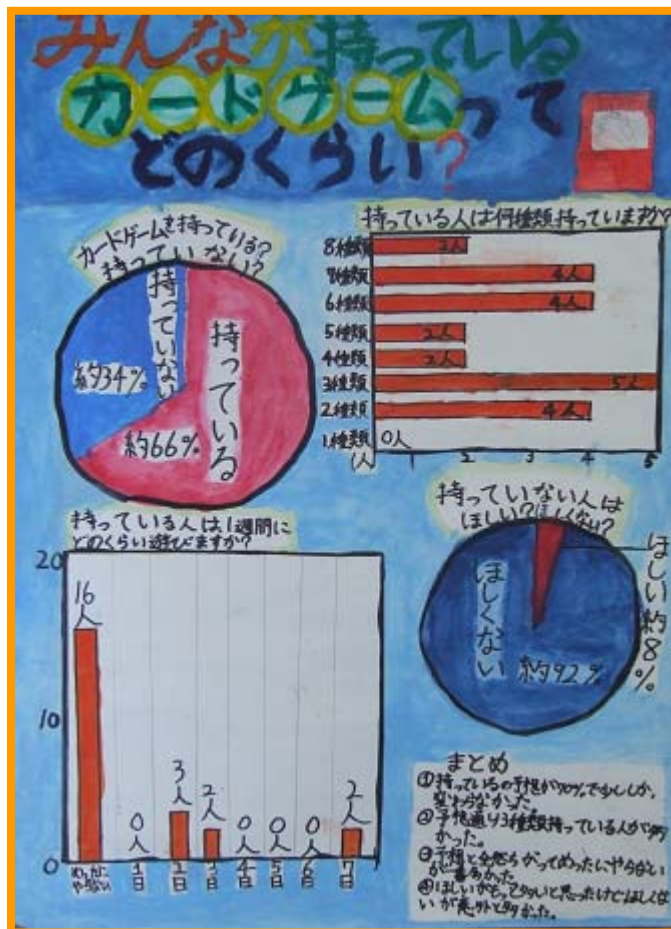

大野城市立月の浦小学校6年

伊藤 大貴