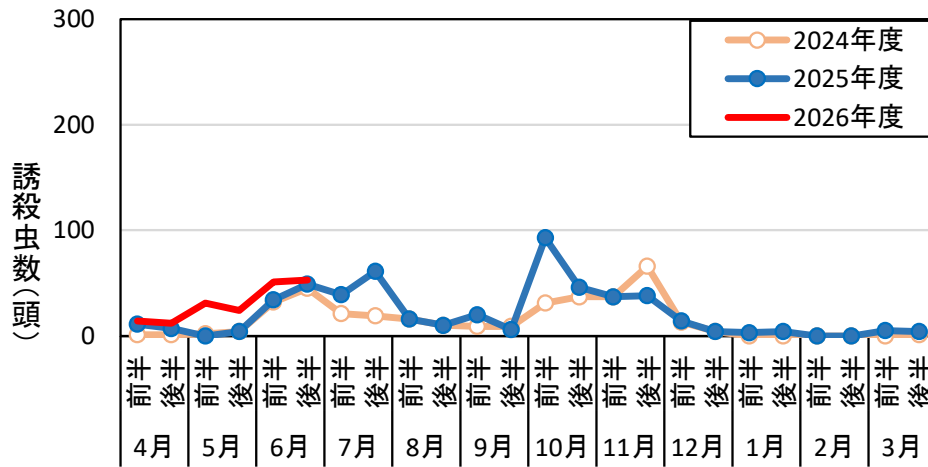

# フェロモントラップにおけるトマトキバガ誘殺虫数の推移(県内3か所)

## 福岡市