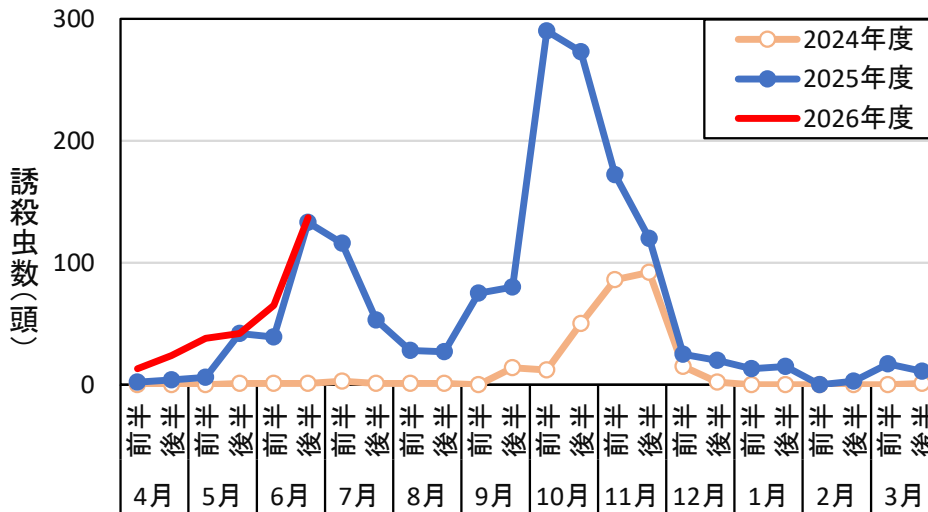

# フェロモントラップにおけるトマトキバガ誘殺虫数の推移(県内3か所)

## 福岡市