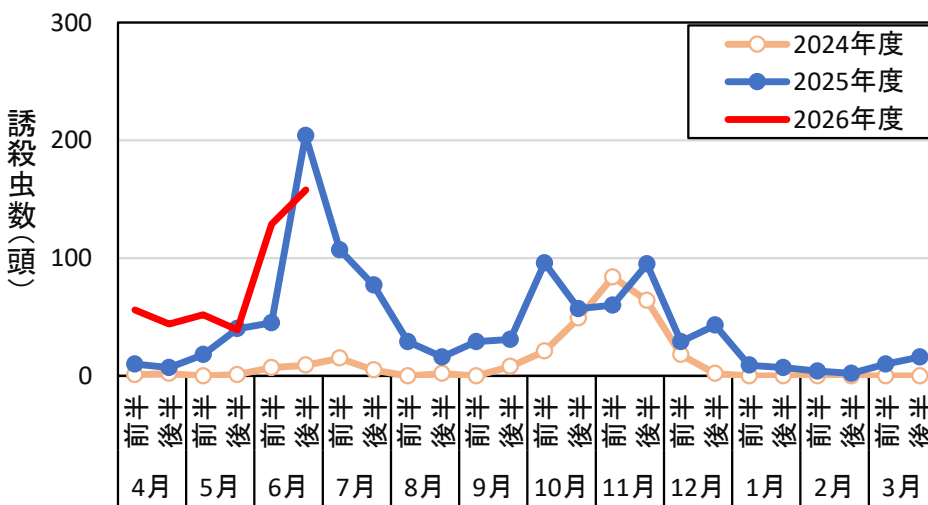

フェロモントラップにおけるトマトキバガ誘殺虫数の推移(県内3か所)

福岡市

うきは市

筑後市