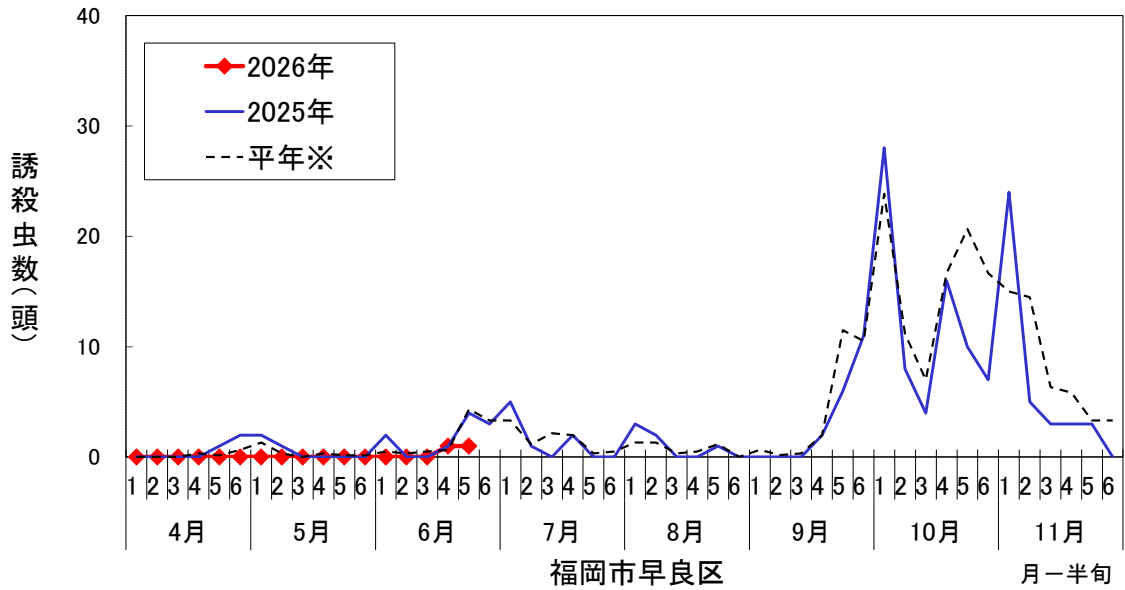

フェロモントラップにおけるオオタバコガ誘殺虫数の推移（県内5か所）

※2020年からの調査のため平年値は過去5年の平均を示す。

※2023年から調査地点を2km移動