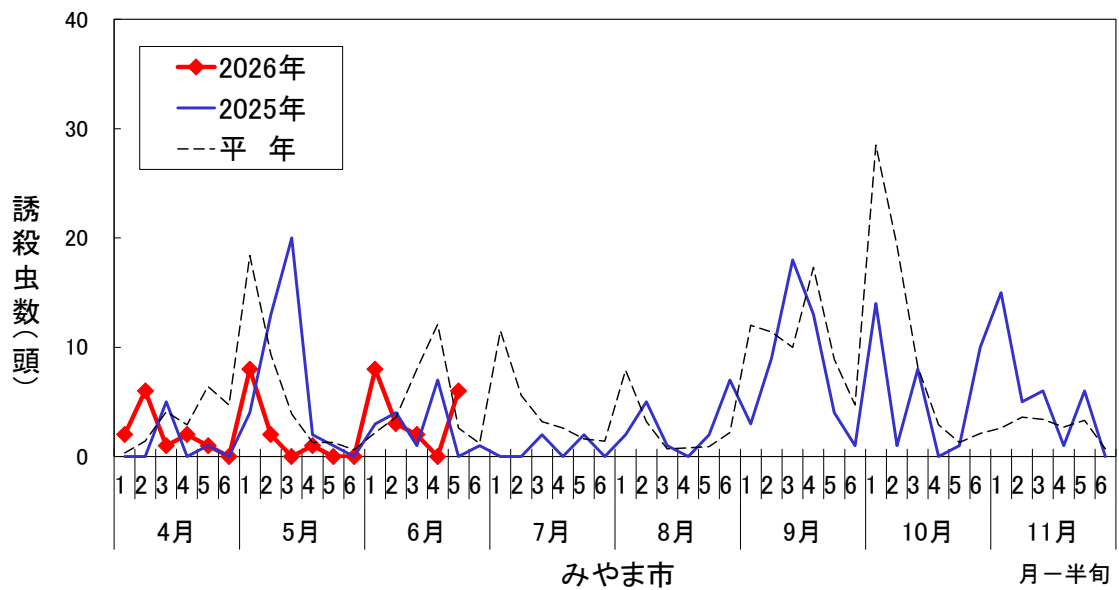

フェロモントラップにおけるオオタバコガ誘殺虫数の推移（県内5か所）

※2020年からの調査のため平年値は過去5年の平均を示す。

※2023年から調査地点を2km移動