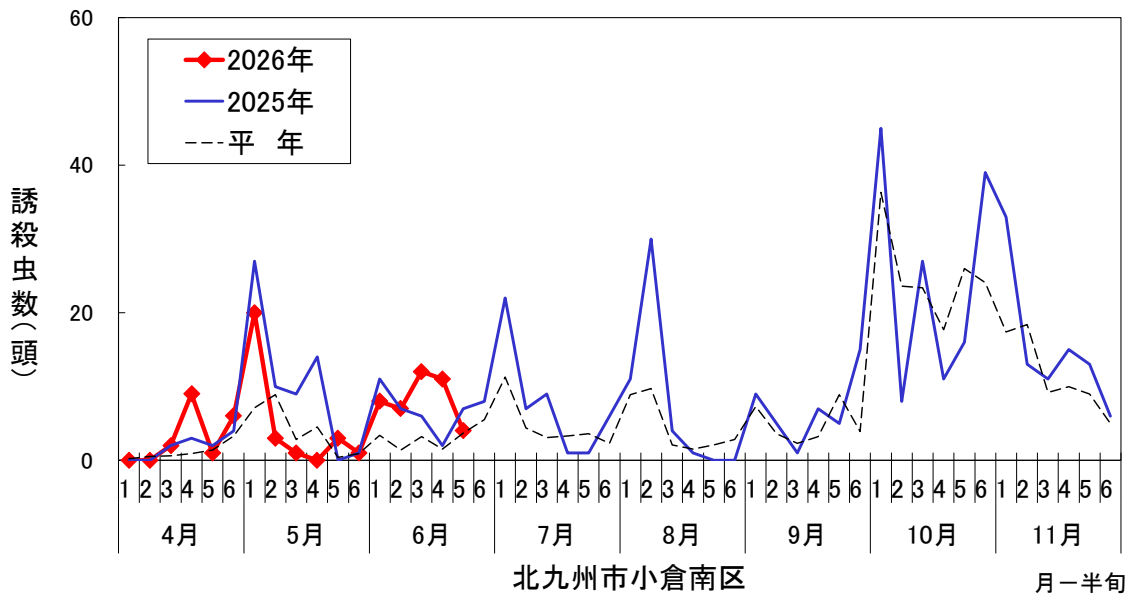

フェロモントラップにおけるオオタバコガ誘殺虫数の推移（県内5か所）

※2020年からの調査のため平年値は過去5年の平均を示す。

※2023年から調査地点を2km移動