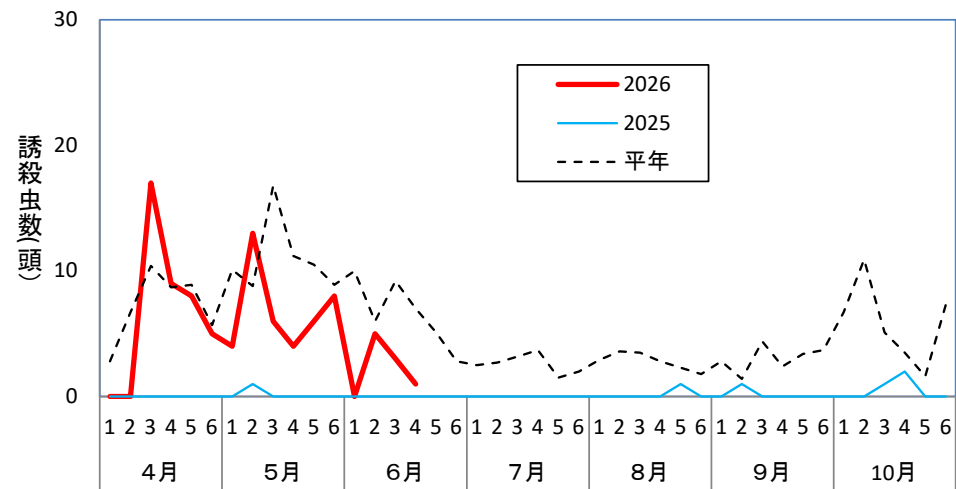

チャノコカクモンハマキ(うきは市)

チャノコカクモンハマキ (八女市)

チャハマキ (うきは市)

チャハマキ (八女市)

ハマキムシ類のフェロモントラップによる誘殺数