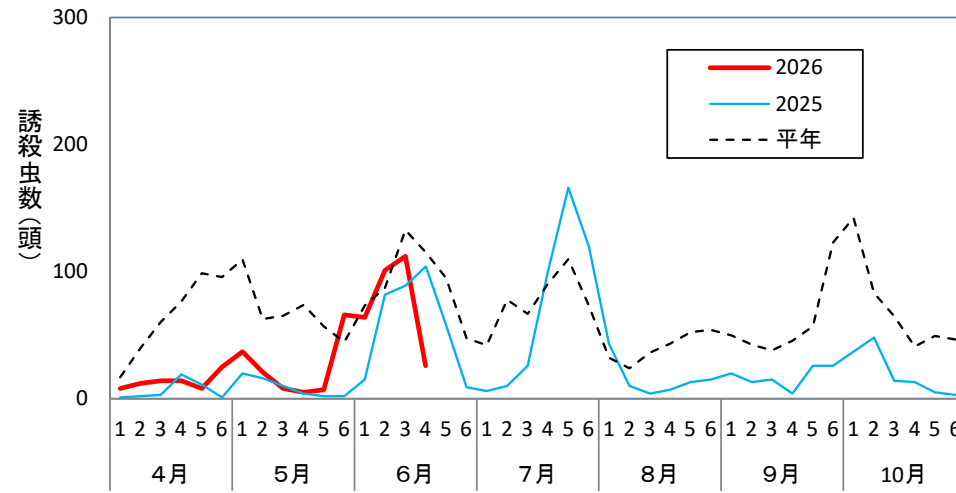

チャノコカクモンハマキ(うきは市)

チャノコカクモンハマキ (八女市)

チャハマキ (うきは市)

チャハマキ (八女市)

ハマキムシ類のフェロモントラップによる誘殺数