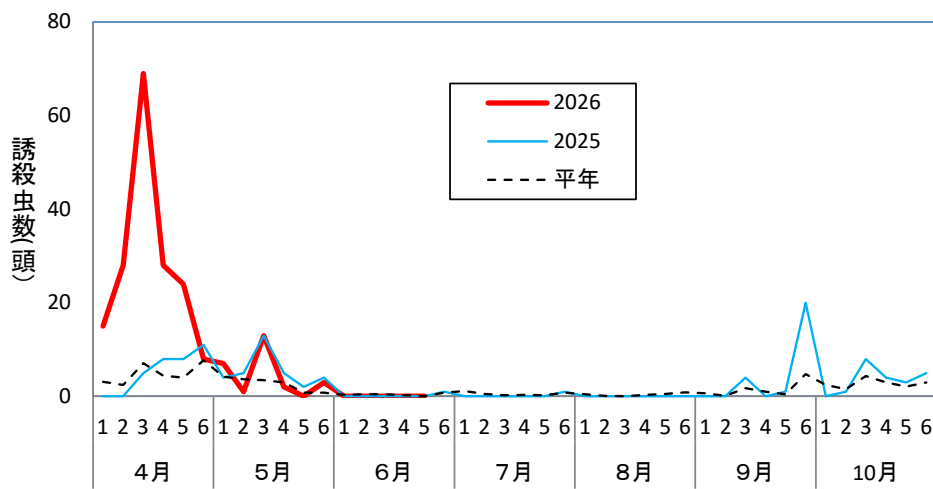

チャノコカクモンハマキ(うきは市)

チャノコカクモンハマキ (八女市)

チャハマキ (うきは市)

チャハマキ (八女市)

ハマキムシ類のフェロモントラップによる誘殺数