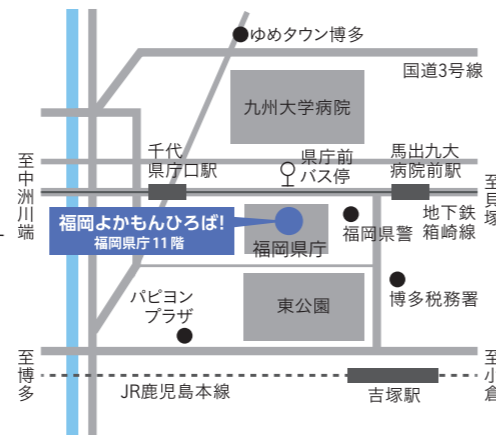

参加費: 2,000円(税込/1名)

定員: 各回24名

対象: 幼児~小学生
(未就学児は保護者同伴)

講師: 原田 翔平
(筑前津屋崎人形巧房)

※写真・イラストはイメージです。

※詳しい情報は「福岡よかもんひろば!」ホームページをご覧ください。

※掲載内容は変更となる可能性があります。

※表示価格は税込です。お支払いは現金のみとなります。お釣りの要らないようにご協力下さい。

※ワークショップ開始5分前までにはお越しください。

※未就学児の場合は保護者同伴でお越しください。

※「もってくるもの」のワークショップにご参加の方は必要な持ち物を忘れずにお持ちください。

※キャンセルをされる場合は必ず事前にご連絡ください。当日のキャンセルはお控えください。

福岡よかもんひろば! 福岡県庁11階

開館時間...8:30-17:15 休館日...土・日・祝 (県庁閉庁時)

アクセス
[JR]「吉塚駅」下車 徒歩約8分
[地下鉄]「馬出九大病院前駅」下車 2・6番出口より 徒歩約5分
[西鉄バス]「県庁前」下車 徒歩約1分
公共交通機関のご利用をおすすめします
お車の方は福岡県庁地下の一般外来駐車場がご利用可能です

【お問合せ】TEL...092-645-1835 (福岡よかもんひろば)
公式ホームページより、イベントやカフェメニューなど様々な情報を配信中! ▶
HP...yokamon-hiroba.jp @ fukuokayokamon

2026

要予約

よかもん

体験ひろば!

7月22日 月 - 8月21日 金

福岡県庁11階 福岡よかもんひろば!

開館時間 / 8:30-17:15

休館日 / 土・日・祝 (県庁閉庁時)

会場 福岡県庁11階 多目的ルーム

見て、作って、触れて。体験することで生まれる気づきと学びを得る夏のプログラムを開催!
新しい「?」や「!」に出会うわくわくの夏を福岡よかもんひろばで体験してみませんか。

7月23日 木

▲申込フォーム

親子deワークショップ! ×九州産業大学 / 組み立て式ひこうきで 飛行の原理を学ぼう!

ひこうきはなぜ飛ぶの? ひこうきが飛ぶ原理を学びながら「紙ひこうき」を作って飛ばしましょう。遠くまで飛ばすことができるかな!?