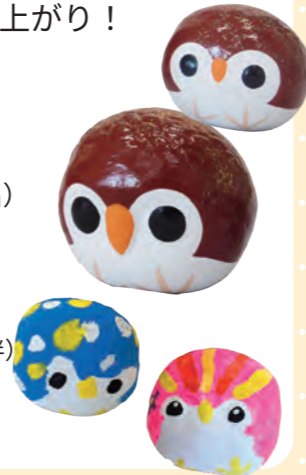

対象: 幼児~小学生
(未就学児は保護者同伴)

講師: 中村 美香

8月20日 木

▲申込フォーム

福岡県の工芸品 /

郷土玩具「モマ笛」に 絵付けをしてみよう!

約250年の歴史をもつ津屋崎人形の中でも人気のモマ笛(フクロウの笛)に絵付けをします。あなただけのモマ笛の出来上がり!

時間: ①10:30~11:30
②13:00~14:00

参加費: 2,000円(税込/1名)

定員: 各回24名

対象: 幼児~小学生
(未就学児は保護者同伴)

講師: 原田 翔平
(筑前津屋崎人形巧房)

※写真・イラストはイメージです。

※詳しい情報は「福岡よかもんひろば!」ホームページをご覧ください。

※掲載内容は変更となる可能性があります。

※表示価格は税込です。お支払いは現金のみとなります。お釣りの要らないようにご協力下さい。