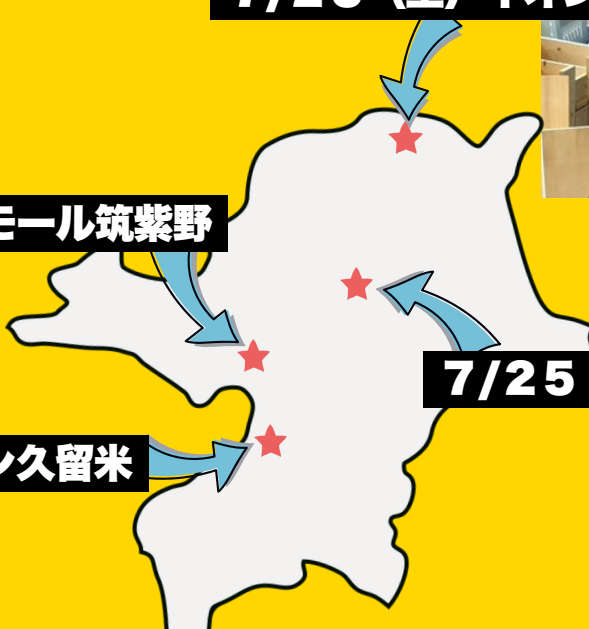

専門高校の魅力発見！

令和八年度

第三十四回

専門高校物産展

S

K

B

7/25 (土) イオンモール八幡東

7/25 (土) イオンモール筑紫野

7/25 (土) ゆめタウン飯塚

8/29 (土) ゆめタウン久留米

令和8年度 第34回

SKB専門高校物産展

7 [±]
25

イオンモール八幡東（3Fメール&コー前）

販売会	…	行橋、小倉商業、折尾、遠賀
ワークショップ	…	小倉商業、八幡工業
作品展示	…	行橋、八幡工業
パネル展示	…	小倉工業