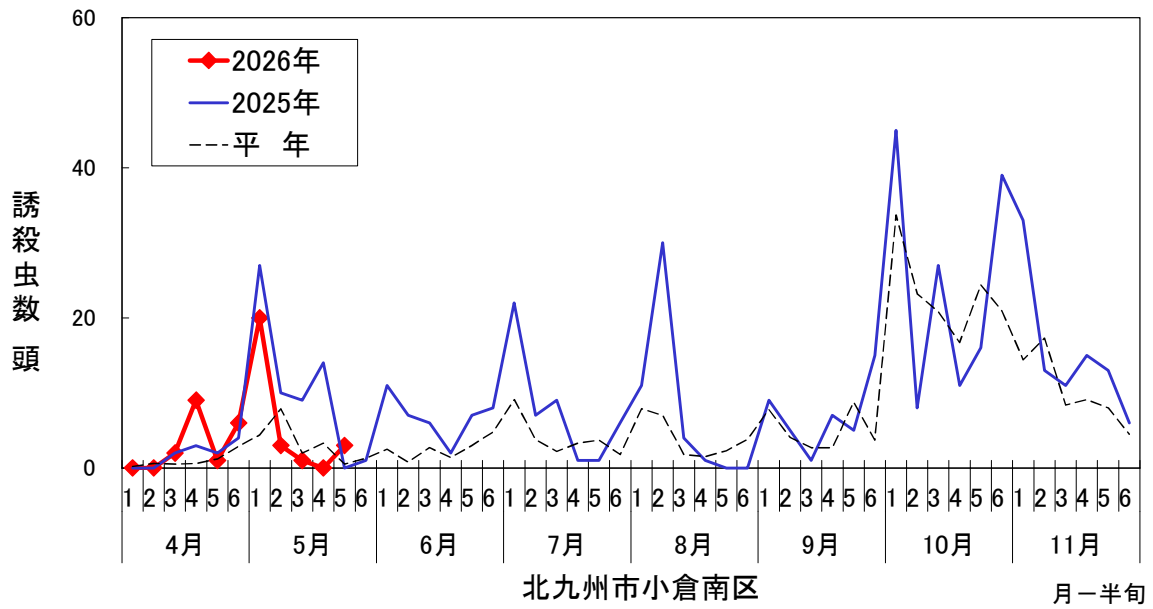

※2020年からの調査のため平年値は過去5年の平均を示す。

※2023年から調査地点を2km移動

※2024年から調査地点を3.6km移動

フェロモントラップにおけるオオタバコガの誘殺虫数