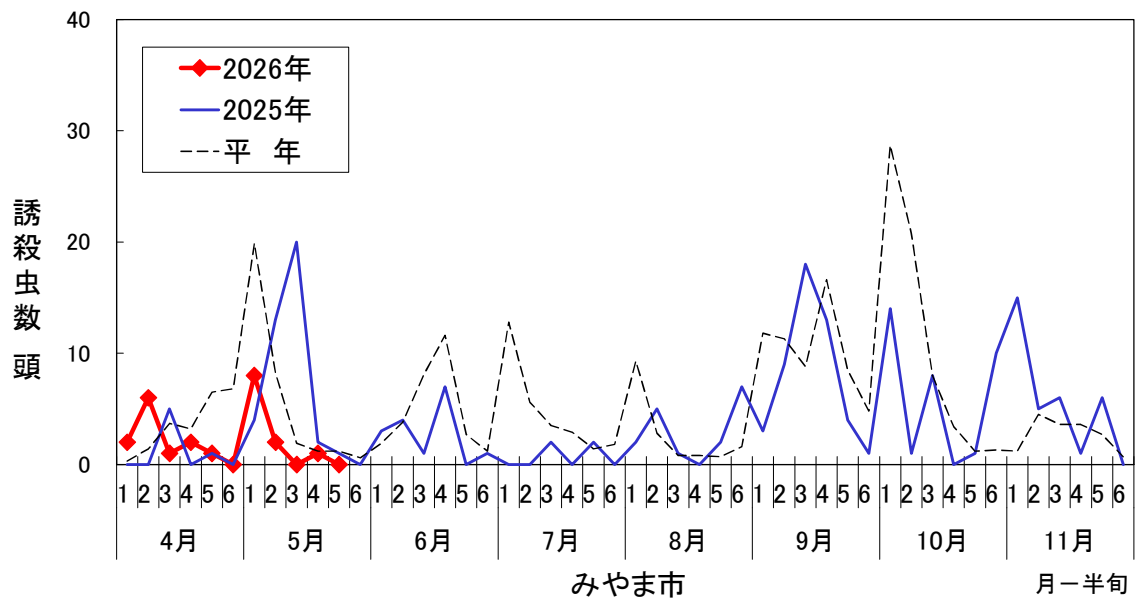

※2020年からの調査のため平年値は過去5年の平均を示す。

※2023年から調査地点を2km移動

※2024年から調査地点を3.6km移動

フェロモントラップにおけるオオタバコガの誘殺虫数