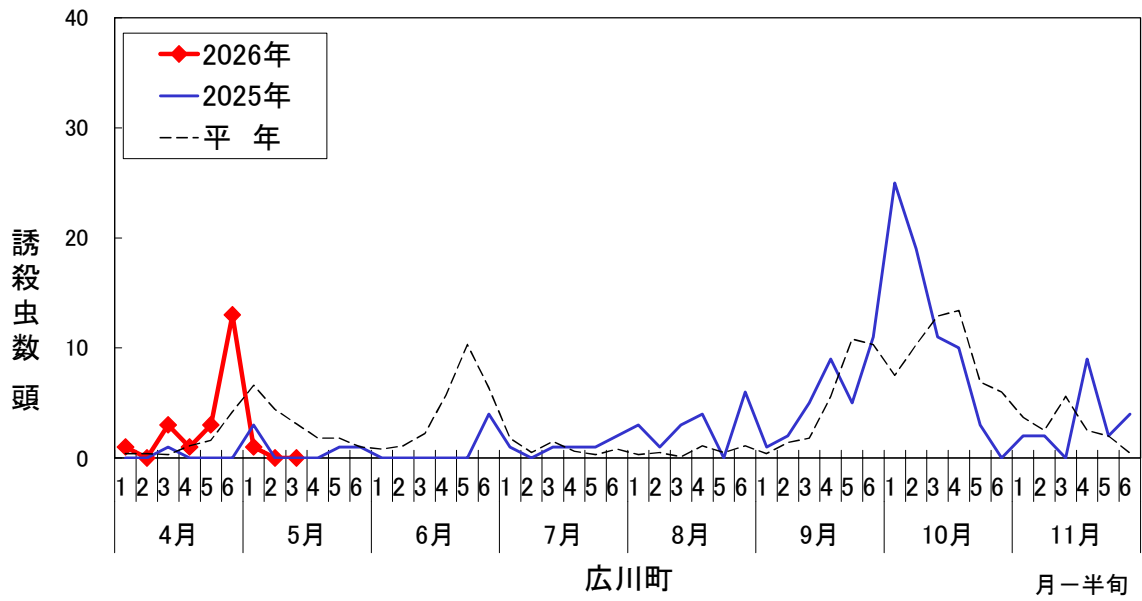

※2020年からの調査のため平年値は過去5年の平均を示す。

※2023年から調査地点を2km移動

※2024年から調査地点を3.6km移動

フェロモントラップにおけるオオタバコガの誘殺虫数