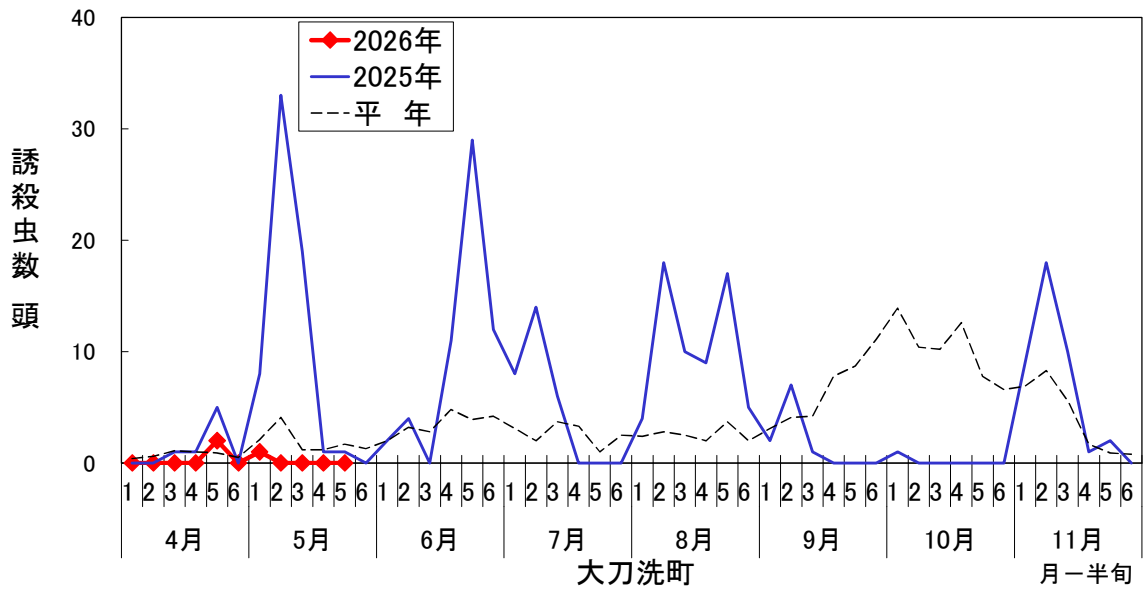

※2020年からの調査のため平年値は過去5年の平均を示す。

※2023年から調査地点を2km移動

※2024年から調査地点を3.6km移動

フェロモントラップにおけるオオタバコガの誘殺虫数