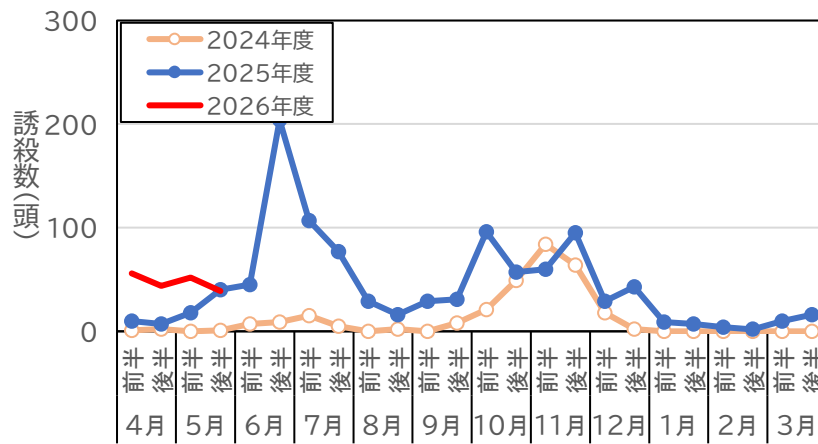

福岡市

うきは市

筑後市

フェロモントラップにおけるトマトキバガの誘殺虫数