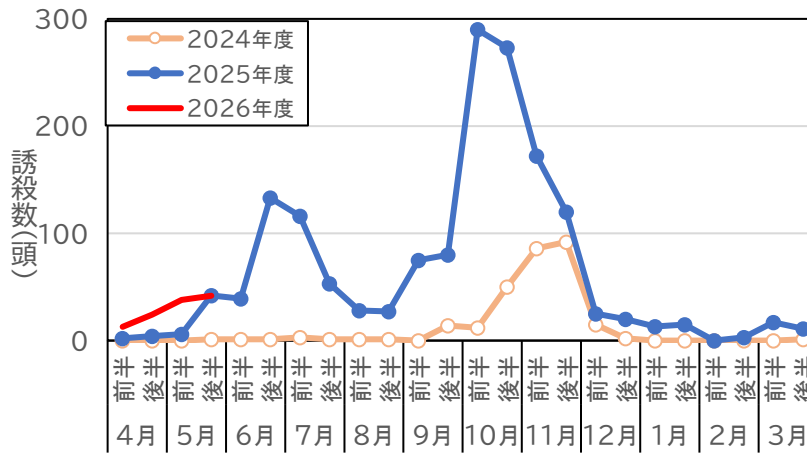

福岡市

うきは市

筑後市

フェロモントラップにおけるトマトキバガの誘殺虫数