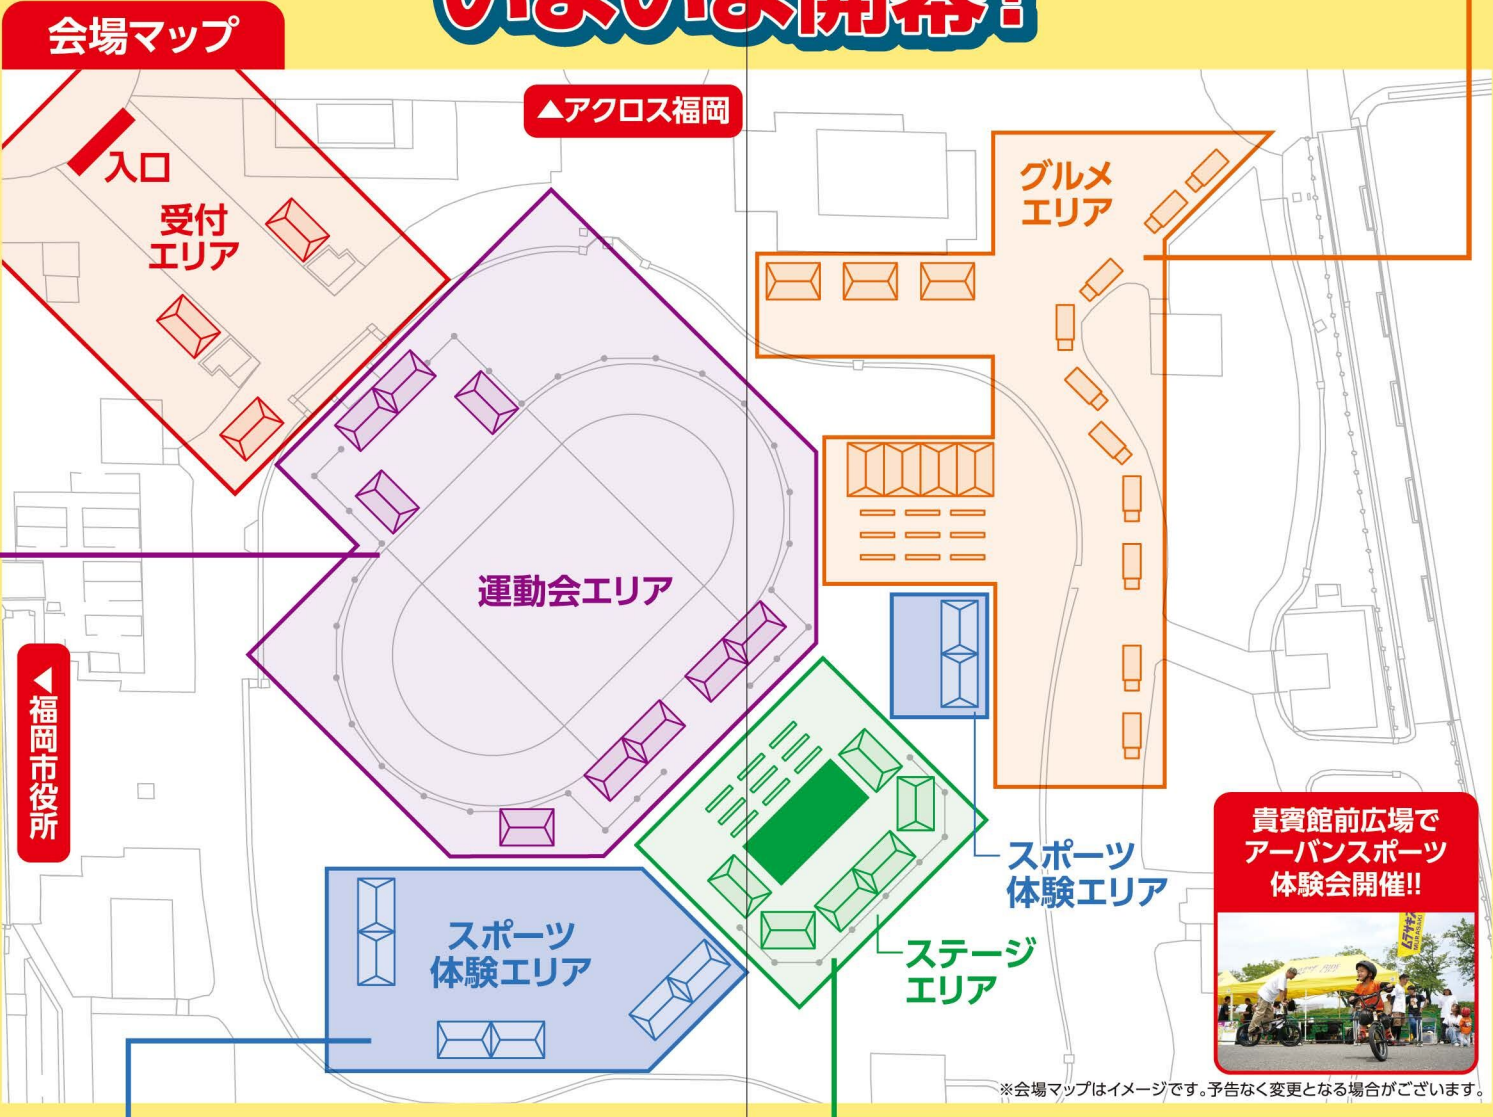

親子で力を合わせてゴールを
目指そう!大玉を転がす協力リレー!

14:25 フライング
ディスク

みんなで挑戦!狙いを定めてディ
スクを飛ばそう!

15:25 玉入れ

チームワークがガチ!力を合わせ
てたくさん入れよう!

※イベント画像はイメージです。

食べる グルメフェス

絶品グルメが
集結!