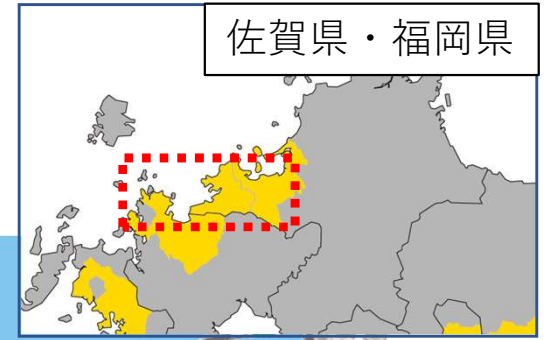

# 佐賀・福岡ステージ

(唐津市→糸島市→福岡市)

2026.10.10[Sat]

佐賀県・福岡県

唐津市の波戸岬をスタートしてルート・グランブルーを走り、玄界灘の海岸線を望みながら糸島市を経て、福岡市の中心部・天神でフィニッシュするラインレース。