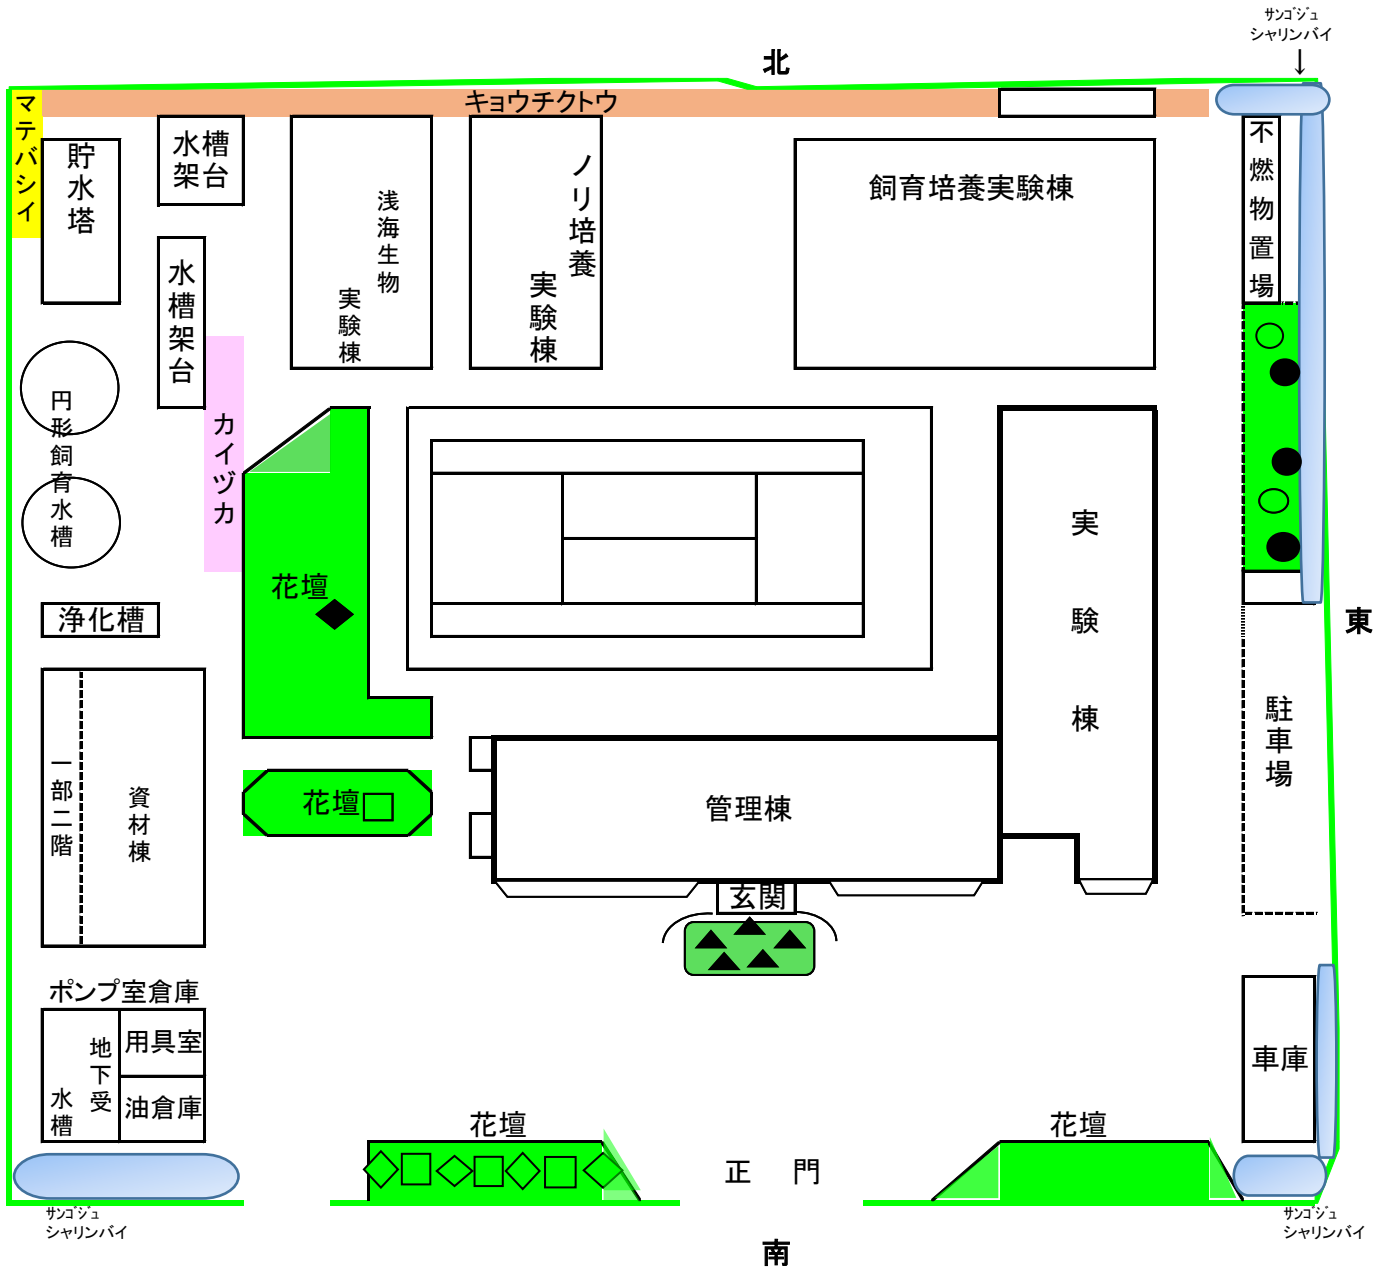

# 樹木概要図

	樹種名 (財産)	保有状況
●	ヤマザクラ	3本
▲	ソテツ	5本
○	ナンキンハゼ	2本
□	ホルトノキ	4本
◇	マキ	4本
◆	ヤマツバキ	1本

	樹種名 (財産外)	保有状況
	サングジュ・シャリンバイ	東・南塀回り
	ハマヒサカキ・マメツゲ	正門花壇回り
	ヒイラギモクセイ、ヒラドツツジ、サザンカ、モチ	浄化槽東花壇
	マメツゲ他	資材棟前花壇
	キョウチクトウ	北塀回り
	カイツカ	浄化槽北側
	マテバシイ	西塀回り