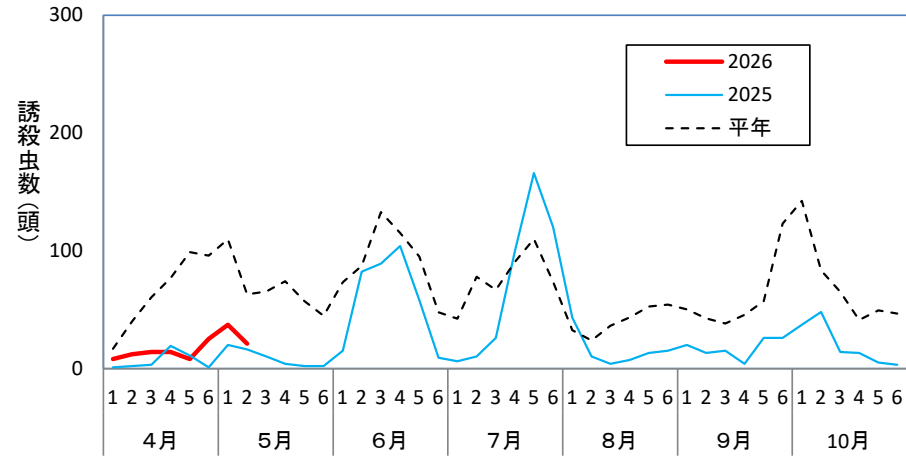

チャノコカクモンハマキ(うきは市)

チャノコカクモンハマキ (八女市)

チャハマキ (うきは市)

チャハマキ (八女市)

ハマキムシ類のフェロモントラップによる誘殺数

※ チャノコカクモンハマキ・チャハマキともに、八女の調査地点については2024年度より6km程離れた地点での調査となっている為、過去データとの比較は参考値となります。