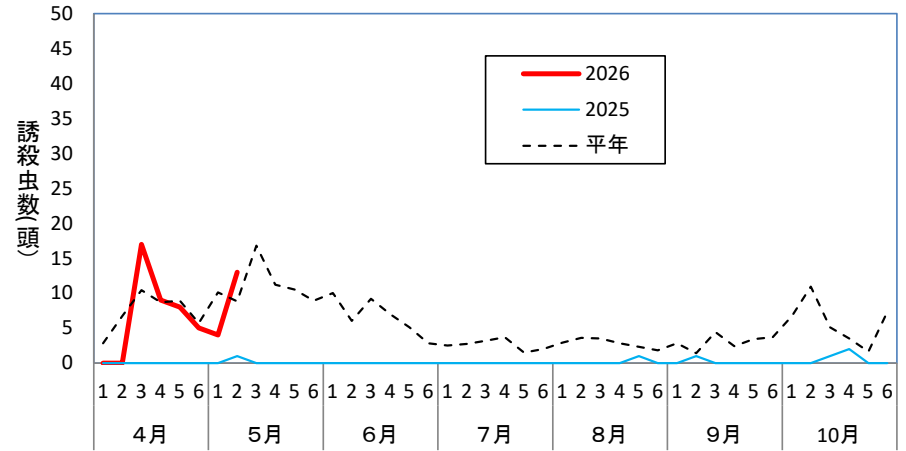

チャノコカクモンハマキ(うきは市)

チャノコカクモンハマキ (八女市)

チャハマキ (うきは市)

チャハマキ (八女市)

ハマキムシ類のフェロモントラップによる誘殺数

※ チャノコカクモンハマキ・チャハマキともに、八女の調査地点については2024年度より6km程離れた地点での調査となっている為、過去データとの比較は参考値となります。