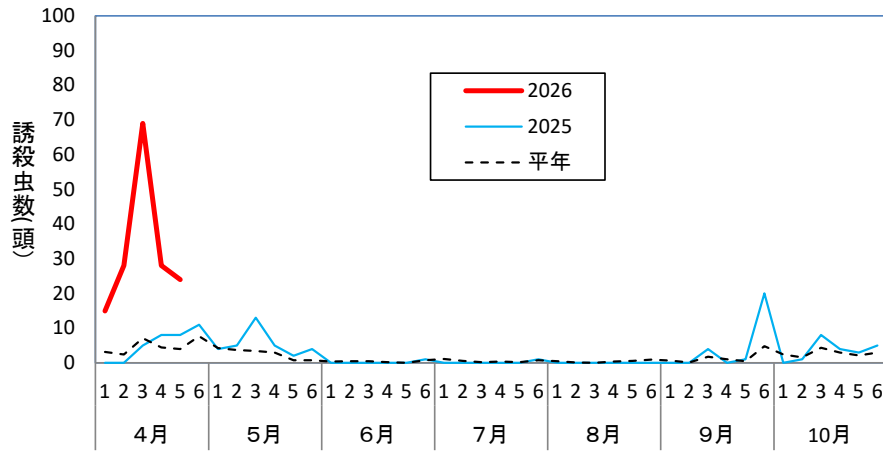

チャノコカクモンハマキ(うきは市)

チャノコカクモンハマキ (八女市)

チャハマキ (うきは市)

チャハマキ (八女市)

ハマキムシ類のフェロモントラップによる誘殺数

※ チャノコカクモンハマキ・チャハマキともに、八女の調査地点については2024年度より6km程離れた地点での調査となっている為、過去データとの比較は参考値となります。