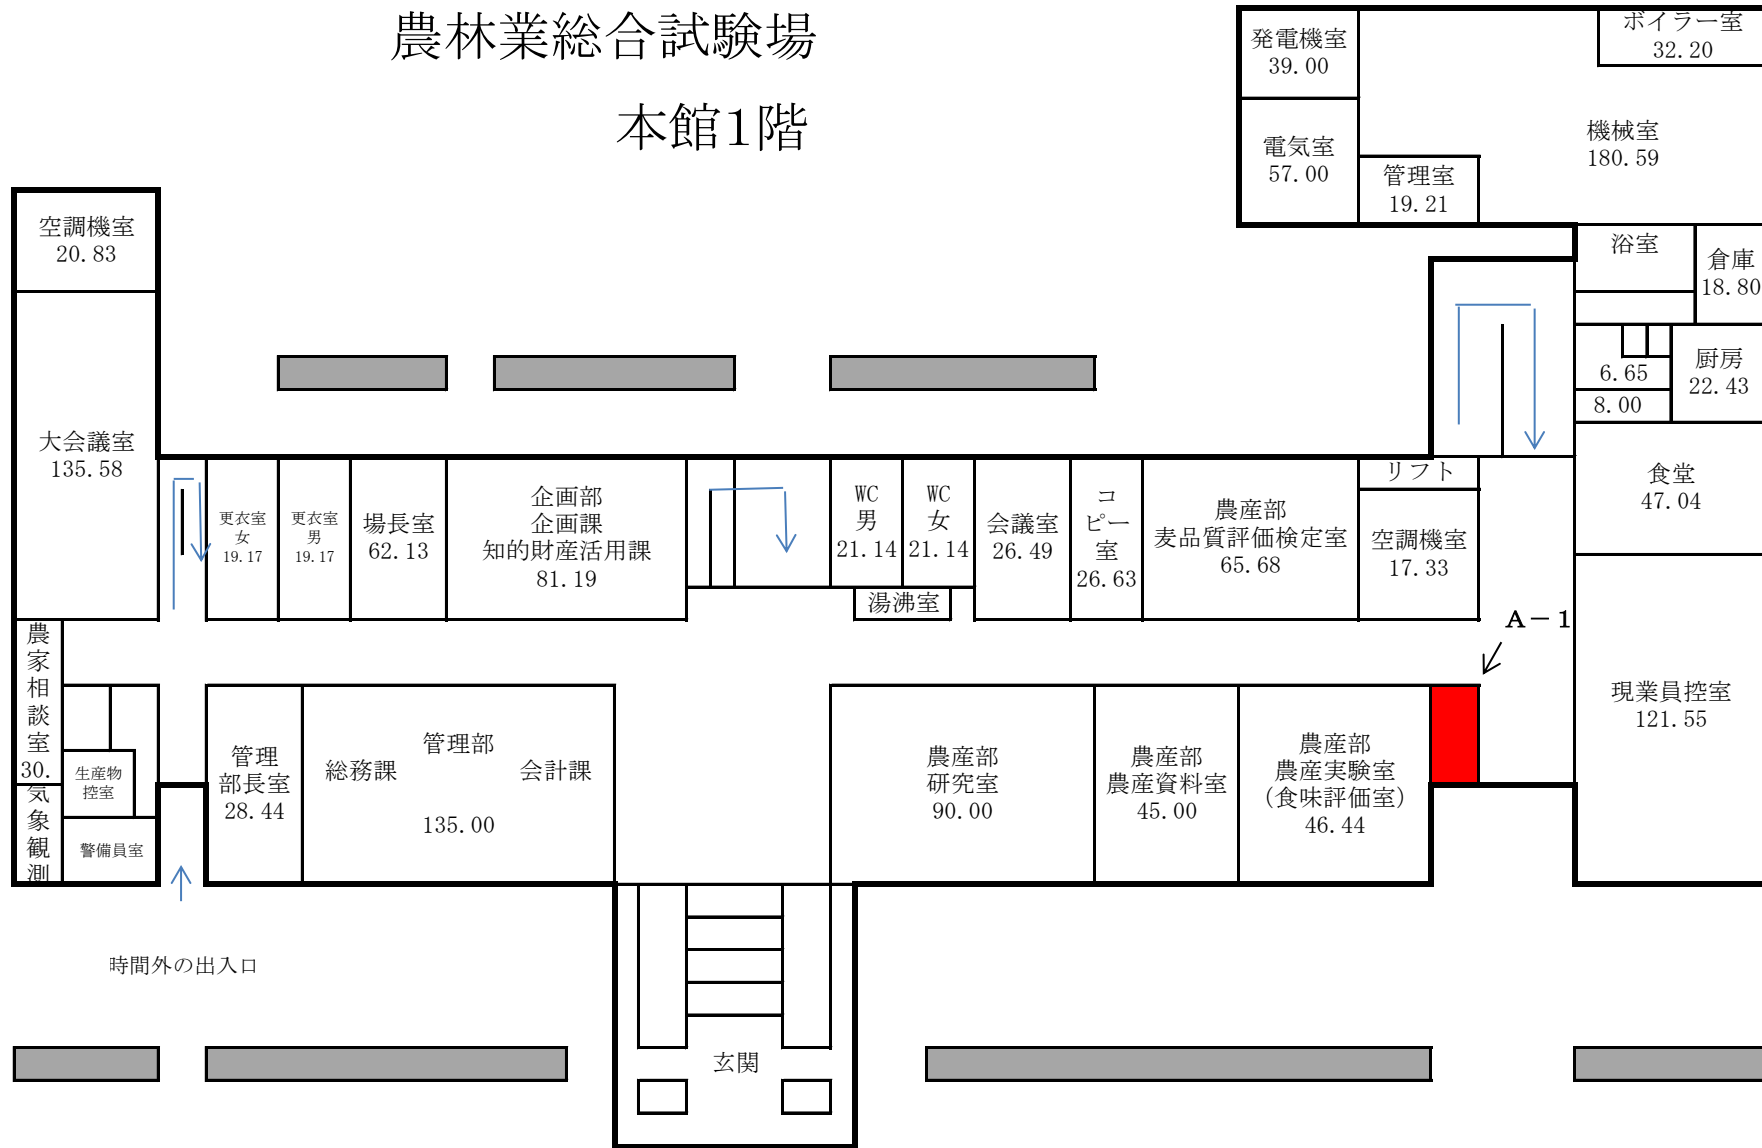

福岡県農林業総合試験場施設配置図

農林業総合試験場

本館1階

園芸研究棟

畜産棟

1F 142.94
延 283.88

(2階)

(1階)