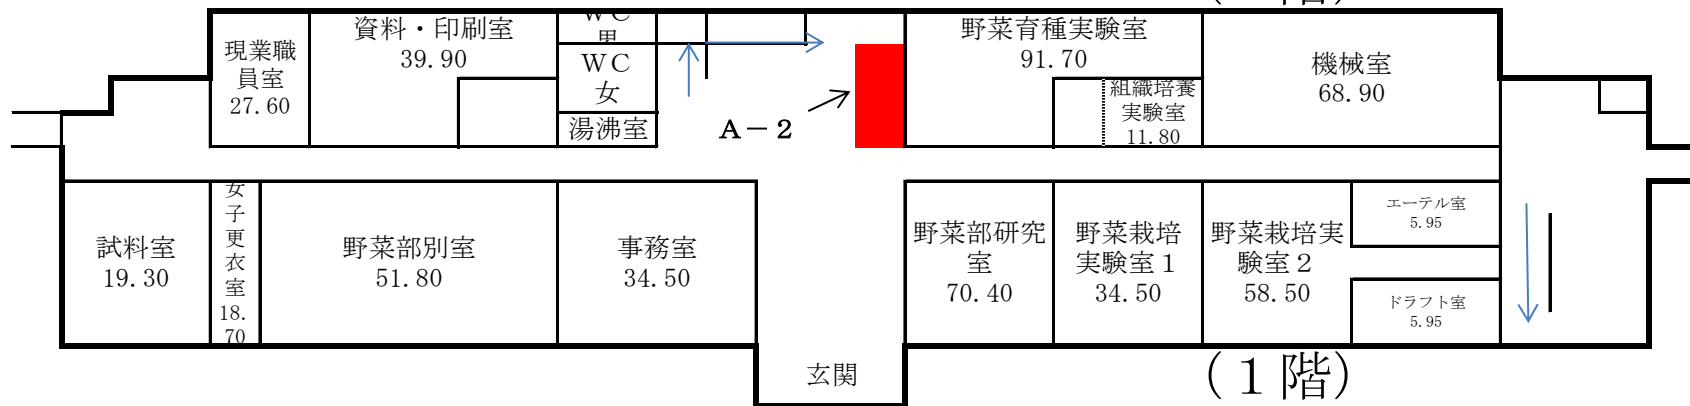

福岡県農林業総合試験場施設配置図

農林業総合試験場

本館1階

園芸研究棟

畜産棟

1F 142.94
延 283.88

(2階)

(1階)