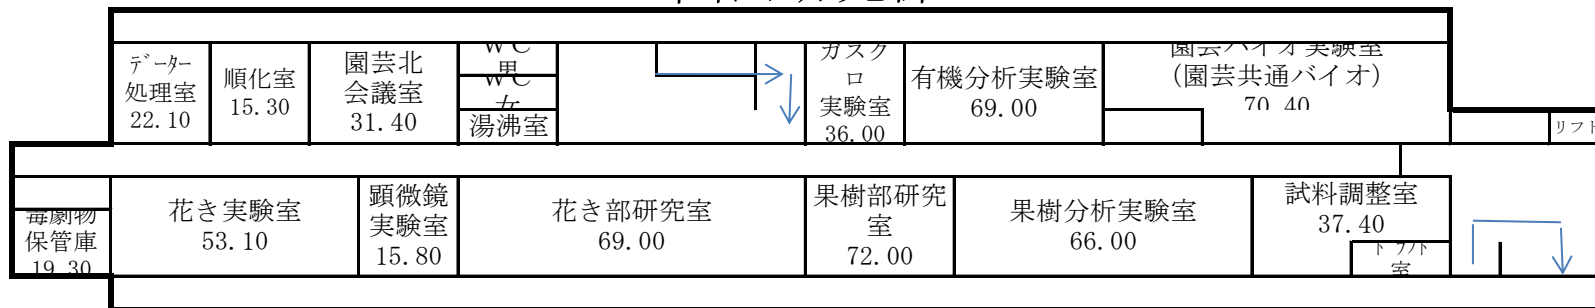

福岡県農林業総合試験場施設配置図

農林業総合試験場

本館1階

園芸研究棟

畜産棟

1F 142.94
延 283.88

(2階)

(1階)