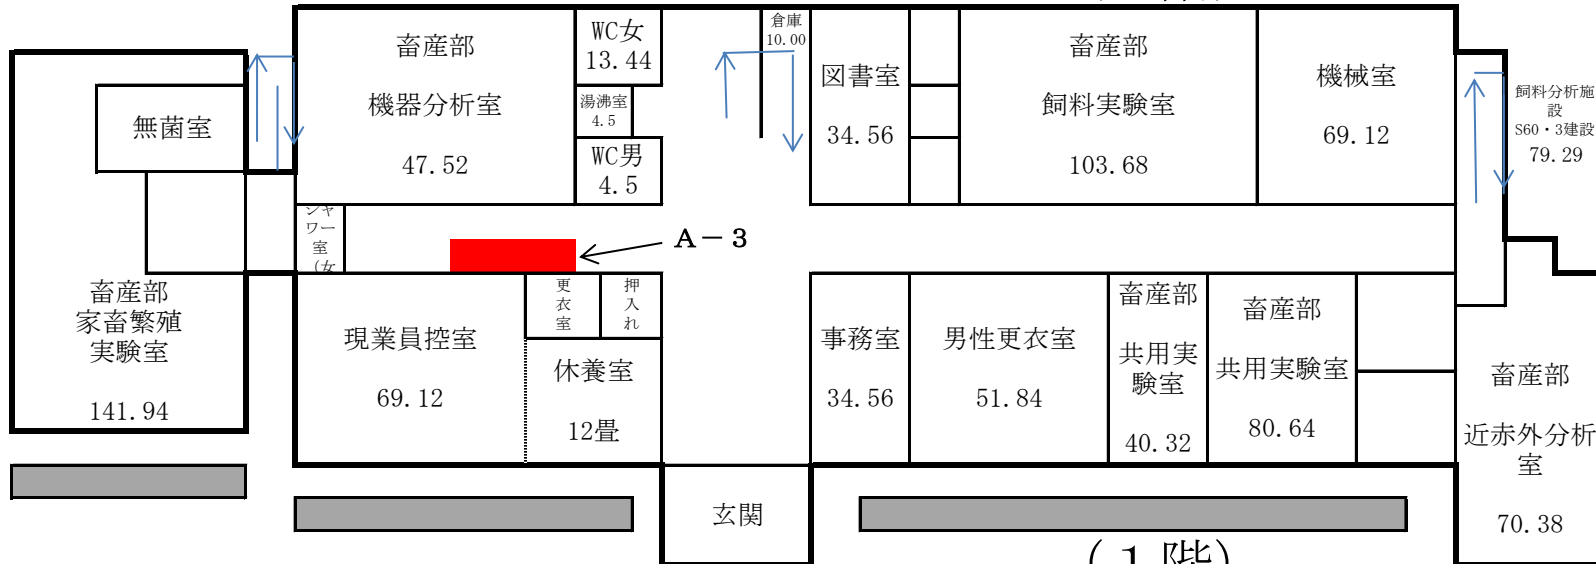

福岡県農林業総合試験場施設配置図

農林業総合試験場

本館1階

園芸研究棟

畜産棟

1F 142.94
延 283.88

(2階)

(1階)