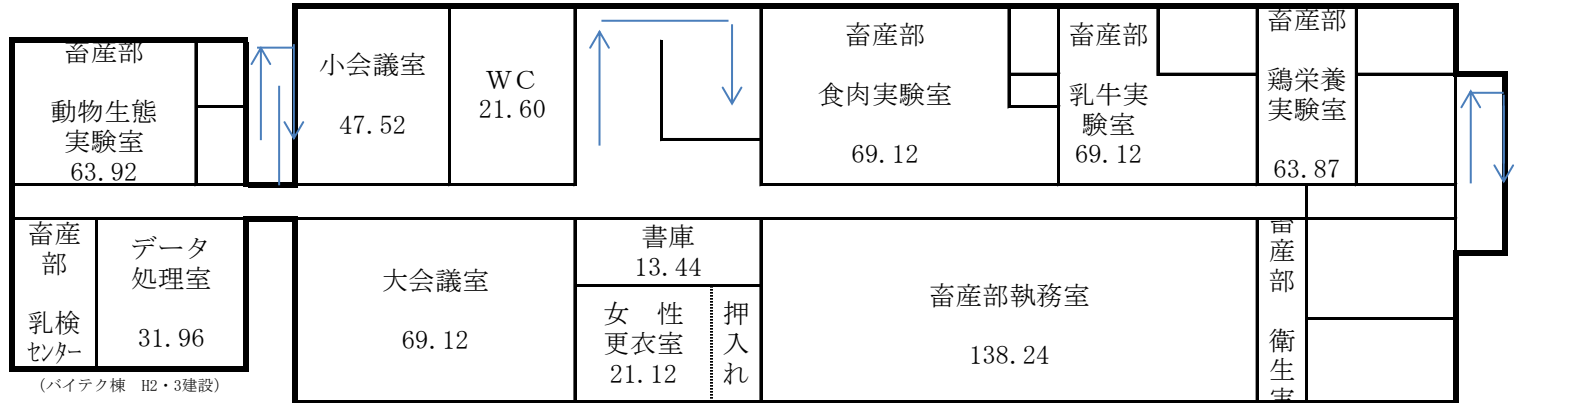

福岡県農林業総合試験場施設配置図

農林業総合試験場

本館1階

園芸研究棟

畜産棟

1F 142.94
延 283.88

(2階)

(1階)