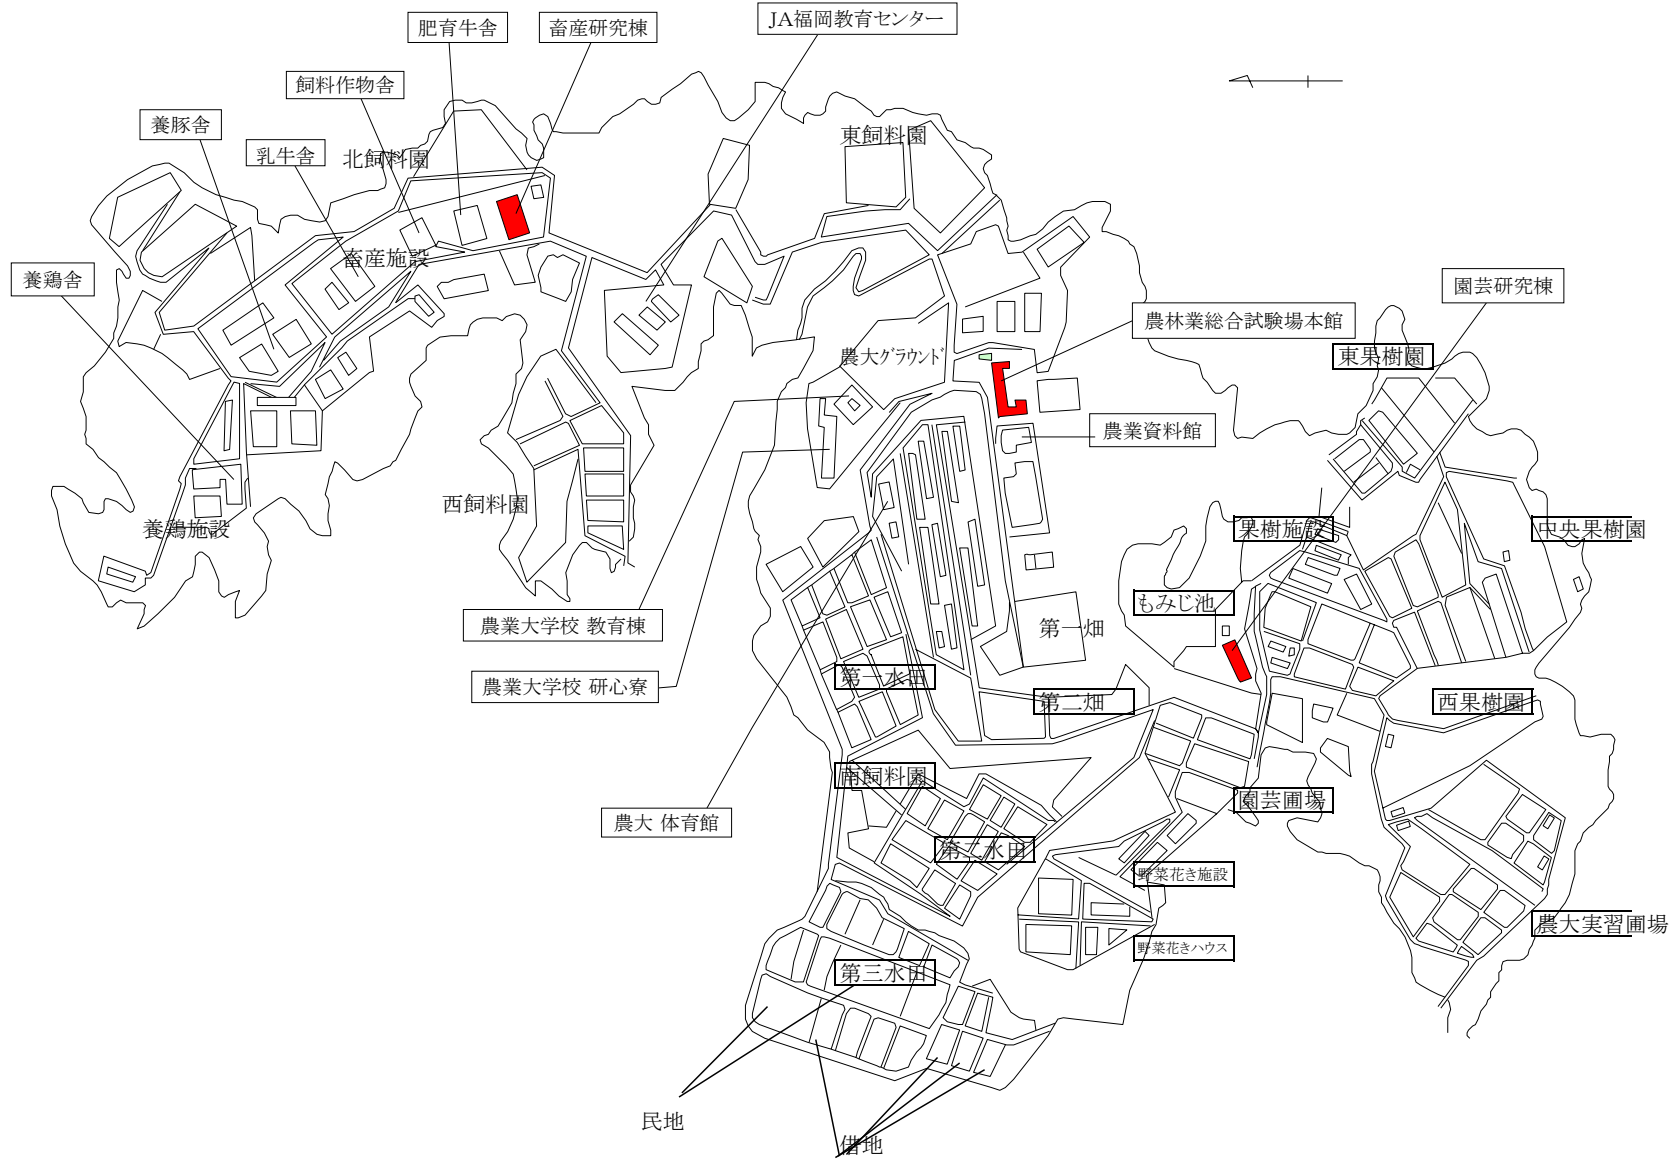

福岡県農林業総合試験場施設配置図

農林業総合試験場

本館1階

園芸研究棟

畜産棟

1F 142.94
延 283.88

(2階)

(1階)