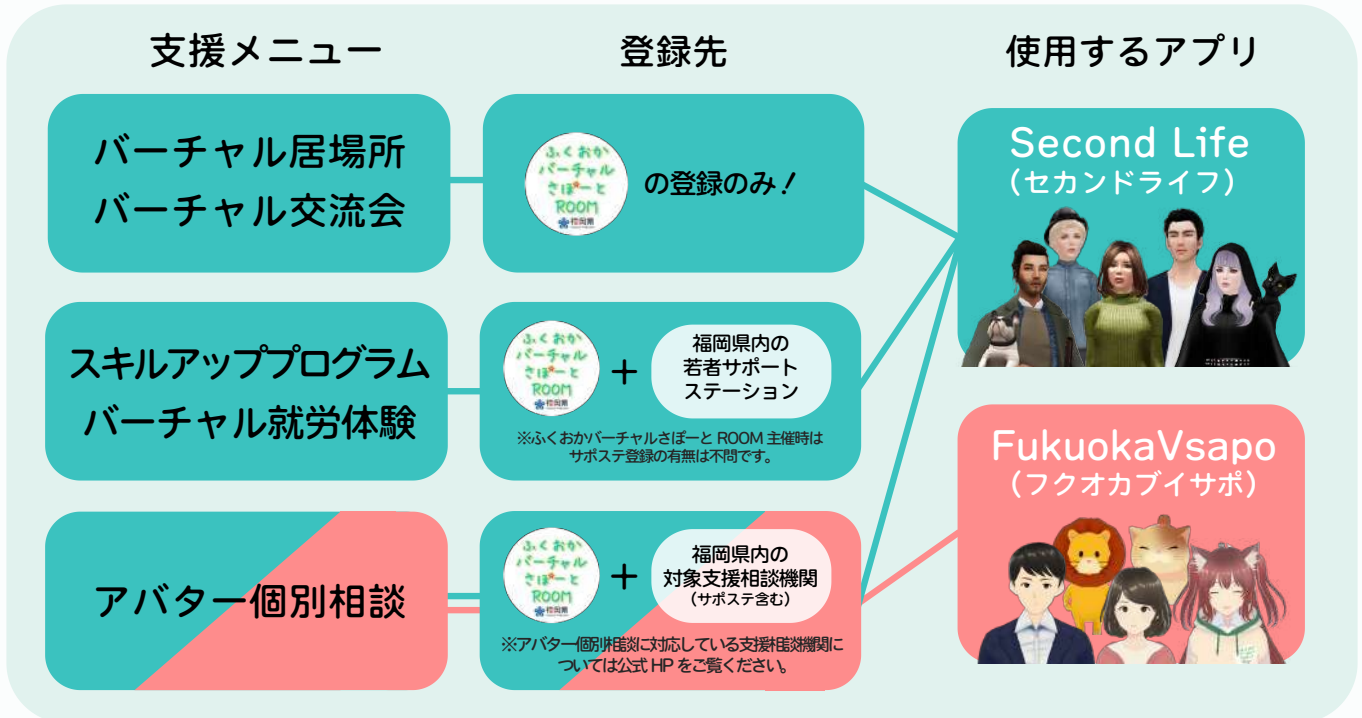

ふくおかバーチャルさぽーとROOM

『ふくおかバーチャルさぽーと ROOM』は、交流・相談・就労支援を受けることができるバーチャル支援空間です。

対象：福岡県内に居住の 16 歳以上で仕事に就いていない方
(全日制で就学中の方は除く / 18 歳未満の方は保護者の同意が必要)

FukuokaVsapo
(PC・Android スマホ対応)

Second Life
(PC 対応)

＼V さぽルームでできること／

そのようなときでも、匿名アバターでご自宅等から
各支援に参加できます。

利用登録および
ご利用は**無料**です。

※各支援へのご参加には、対象支援相談機関へのご登録が別途必要な場合があります。
詳細は裏面をご覧ください。

＼公式 HP はこちら！／

お問合せ

「ふくおかバーチャルさぽーと ROOM」窓口 (月～金 10:00-17:00 ※年末年始・祝日を除く)

☎ 080-8182-9611

ふくおかバーチャルさぽーと ROOM

『ふくおかバーチャルさぽーと ROOM』は「メタバース活用就労支援事業」として福岡県からの委託を受けて特定非営利活動法人JACFA が運営しています。

● ご利用の流れ (下記1~4は全て無料です)

● 支援メニューと登録先

● 利用者さんの声

キャラクターを動かす事で実際にその場で交流しているかのようにとても楽しかった。(20代)

ひきこもり気味で社交の場に出なかった。緊張せずに過ごすことができた。(40代)

対面ではないけれど、対面で話しているような気持ちになれる。(20代)

バーチャル空間を使うので、自宅にしながら交流会や就労体験に参加できる。(30代)

● 最新情報はこちら!

公式 HP

福岡県 HP 内特設ページ

各支援メニューの情報をお届けします! /

公式 LINE

公式 X