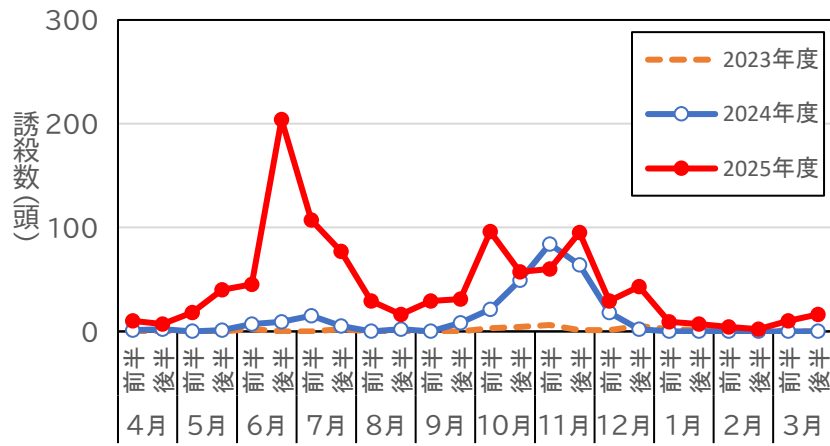

福岡市

うきは市

筑後市

フェロモントラップにおけるトマトキバガの誘殺虫数