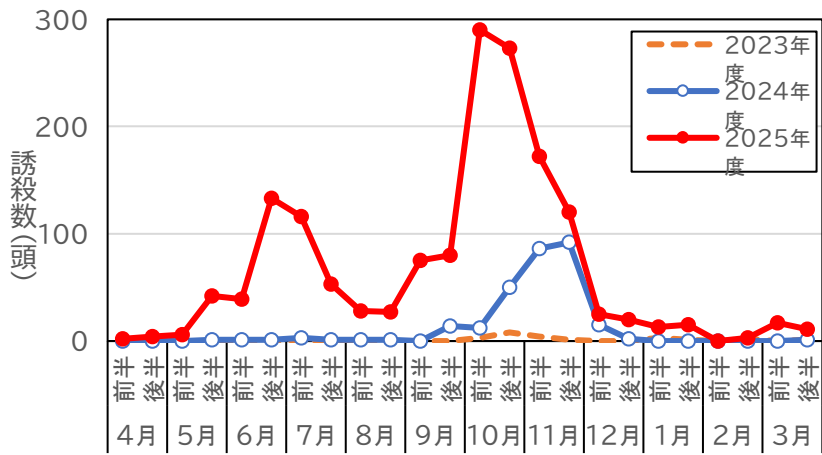

福岡市

うきは市

筑後市

フェロモントラップにおけるトマトキバガの誘殺虫数