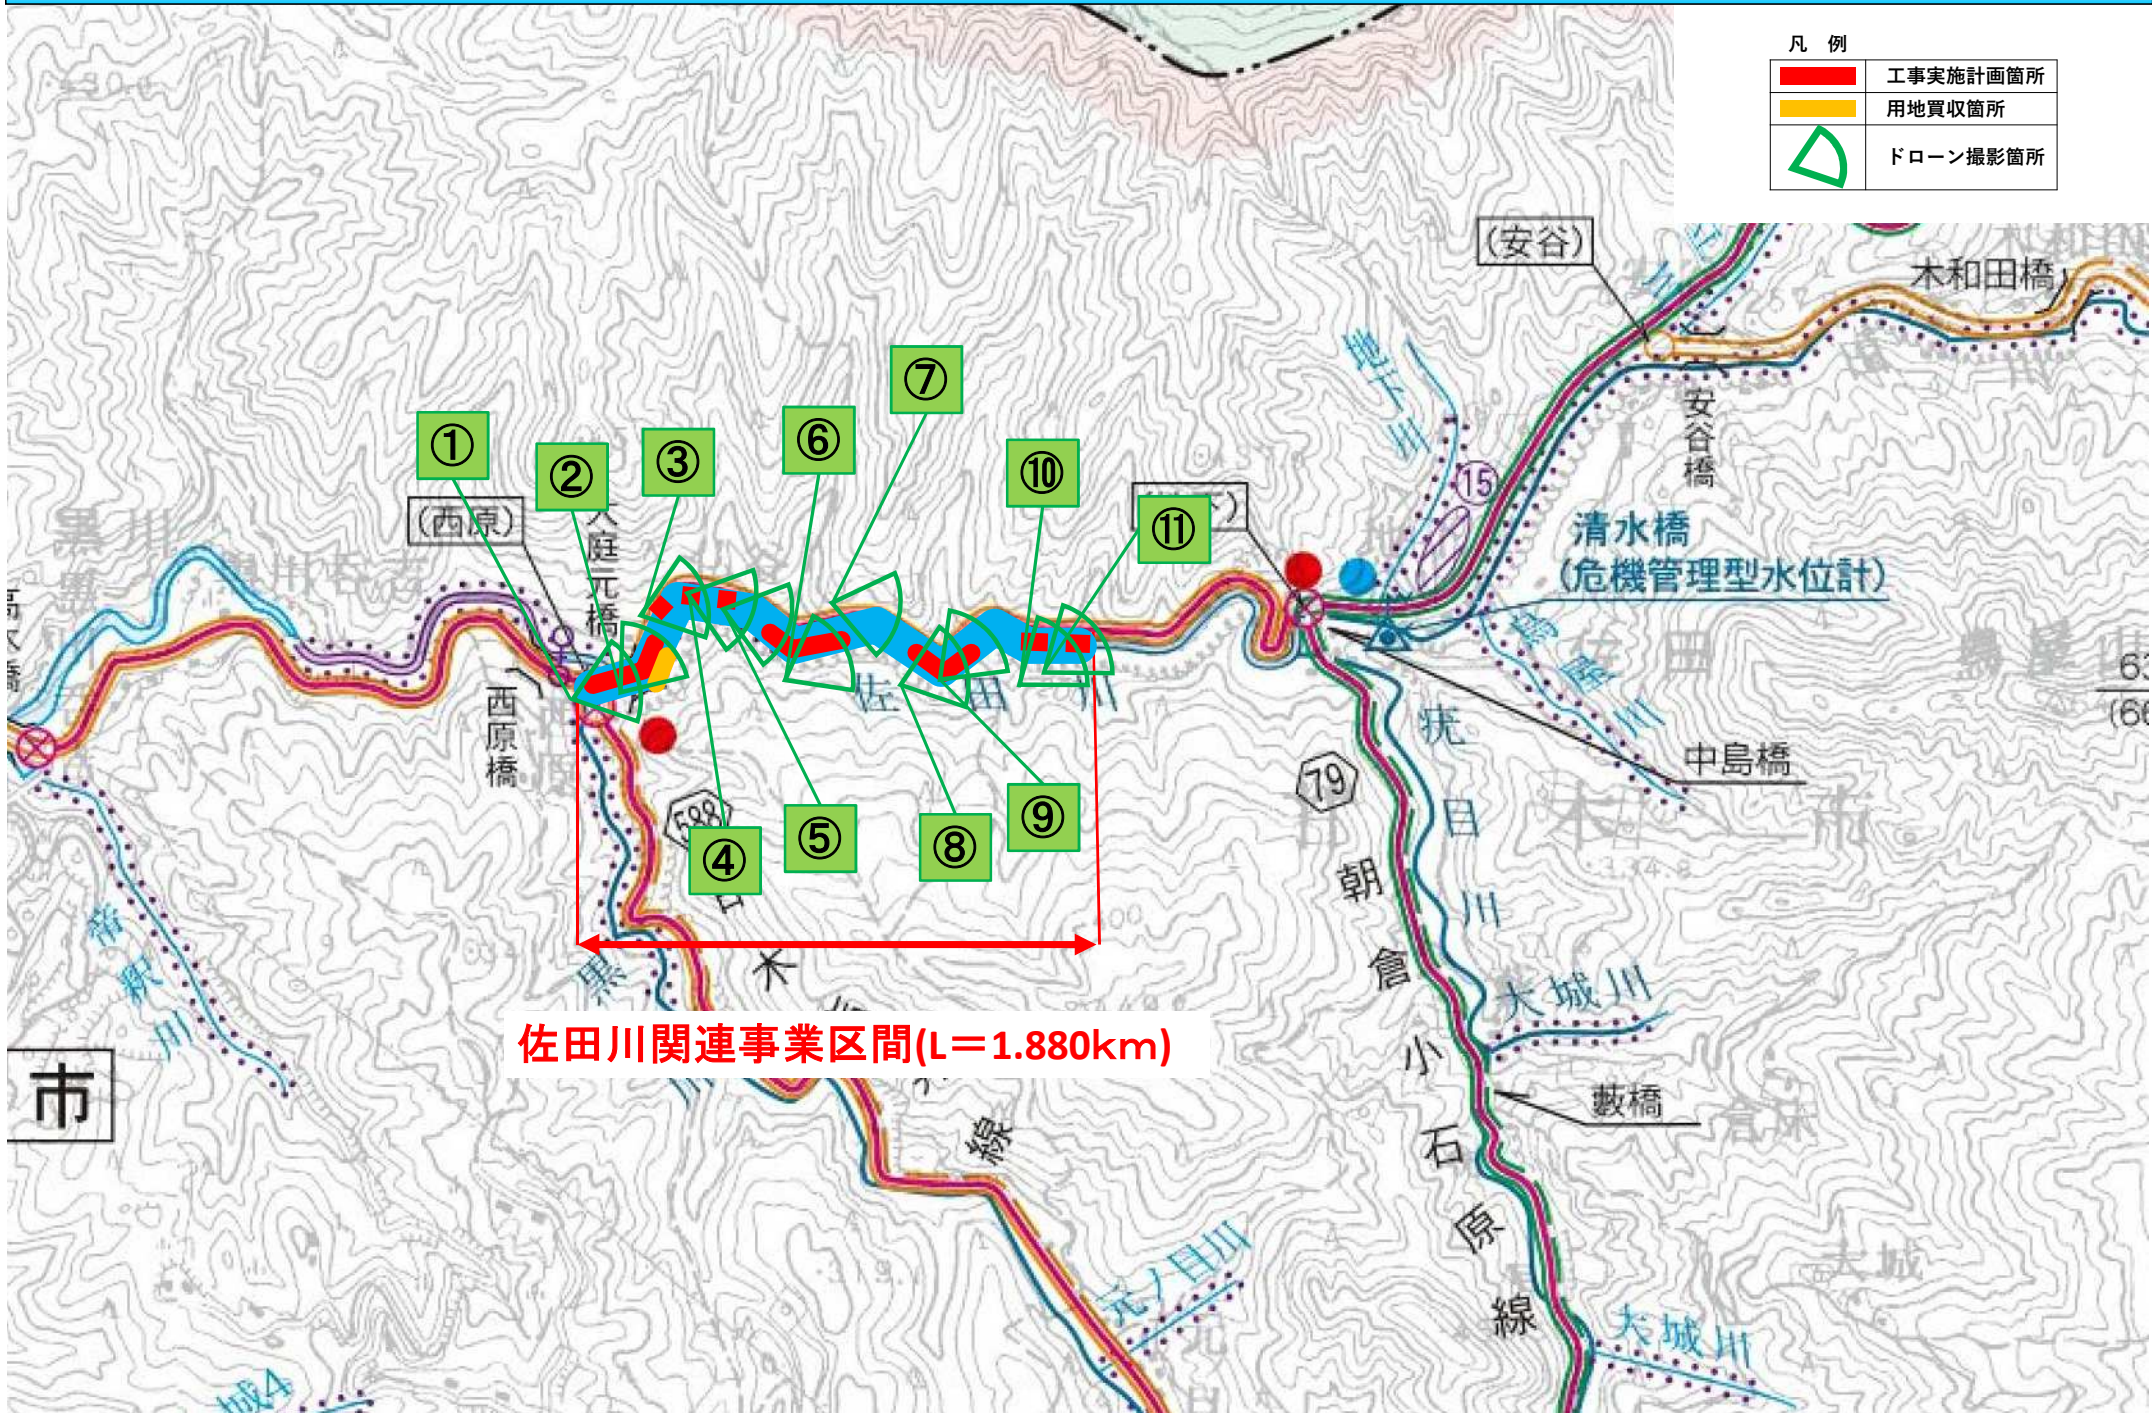

凡例

	工事実施計画箇所
	用地買収箇所
	ドローン撮影箇所

佐田川関連事業区間(L=1.880km)