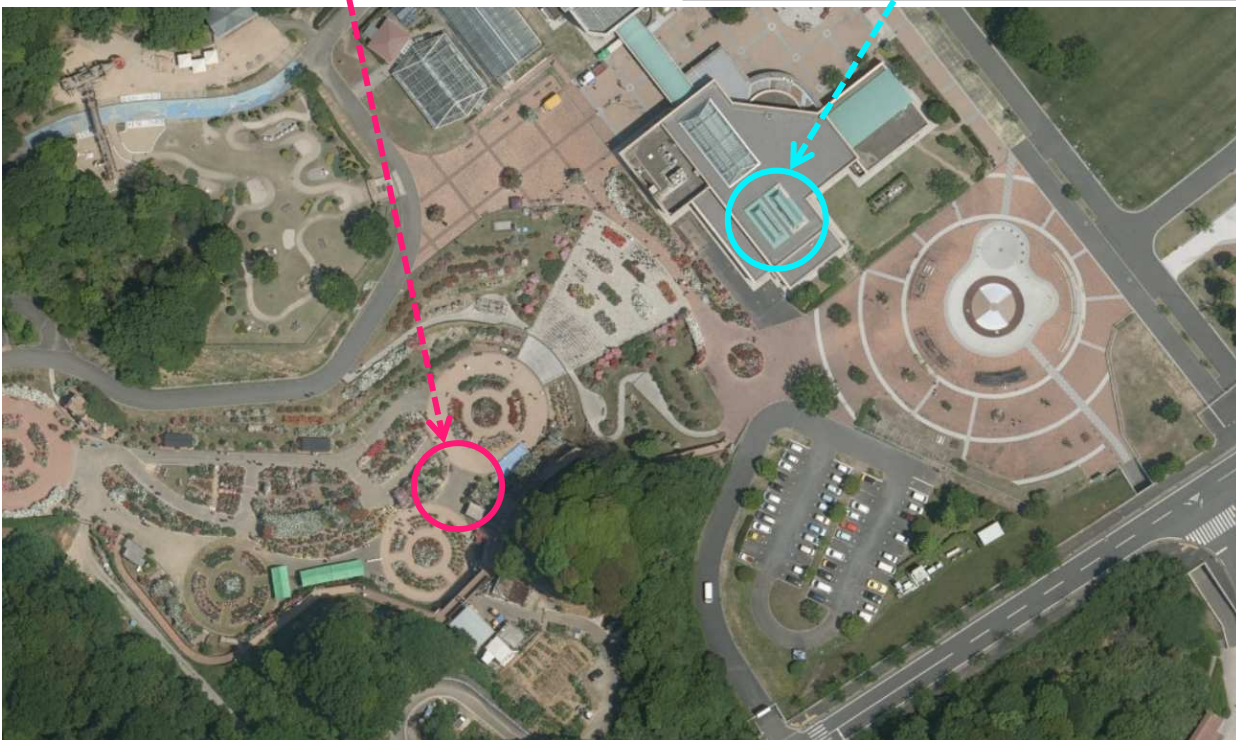

【晴天時】

グリーンパーク バラ園

【雨天時】

都市緑化センター イベントホール

報道関係者専用駐車場、報道関係者入園動線

ナビ登録は「玄海青年の家」で！

グリーンパーク
二次元コード↓