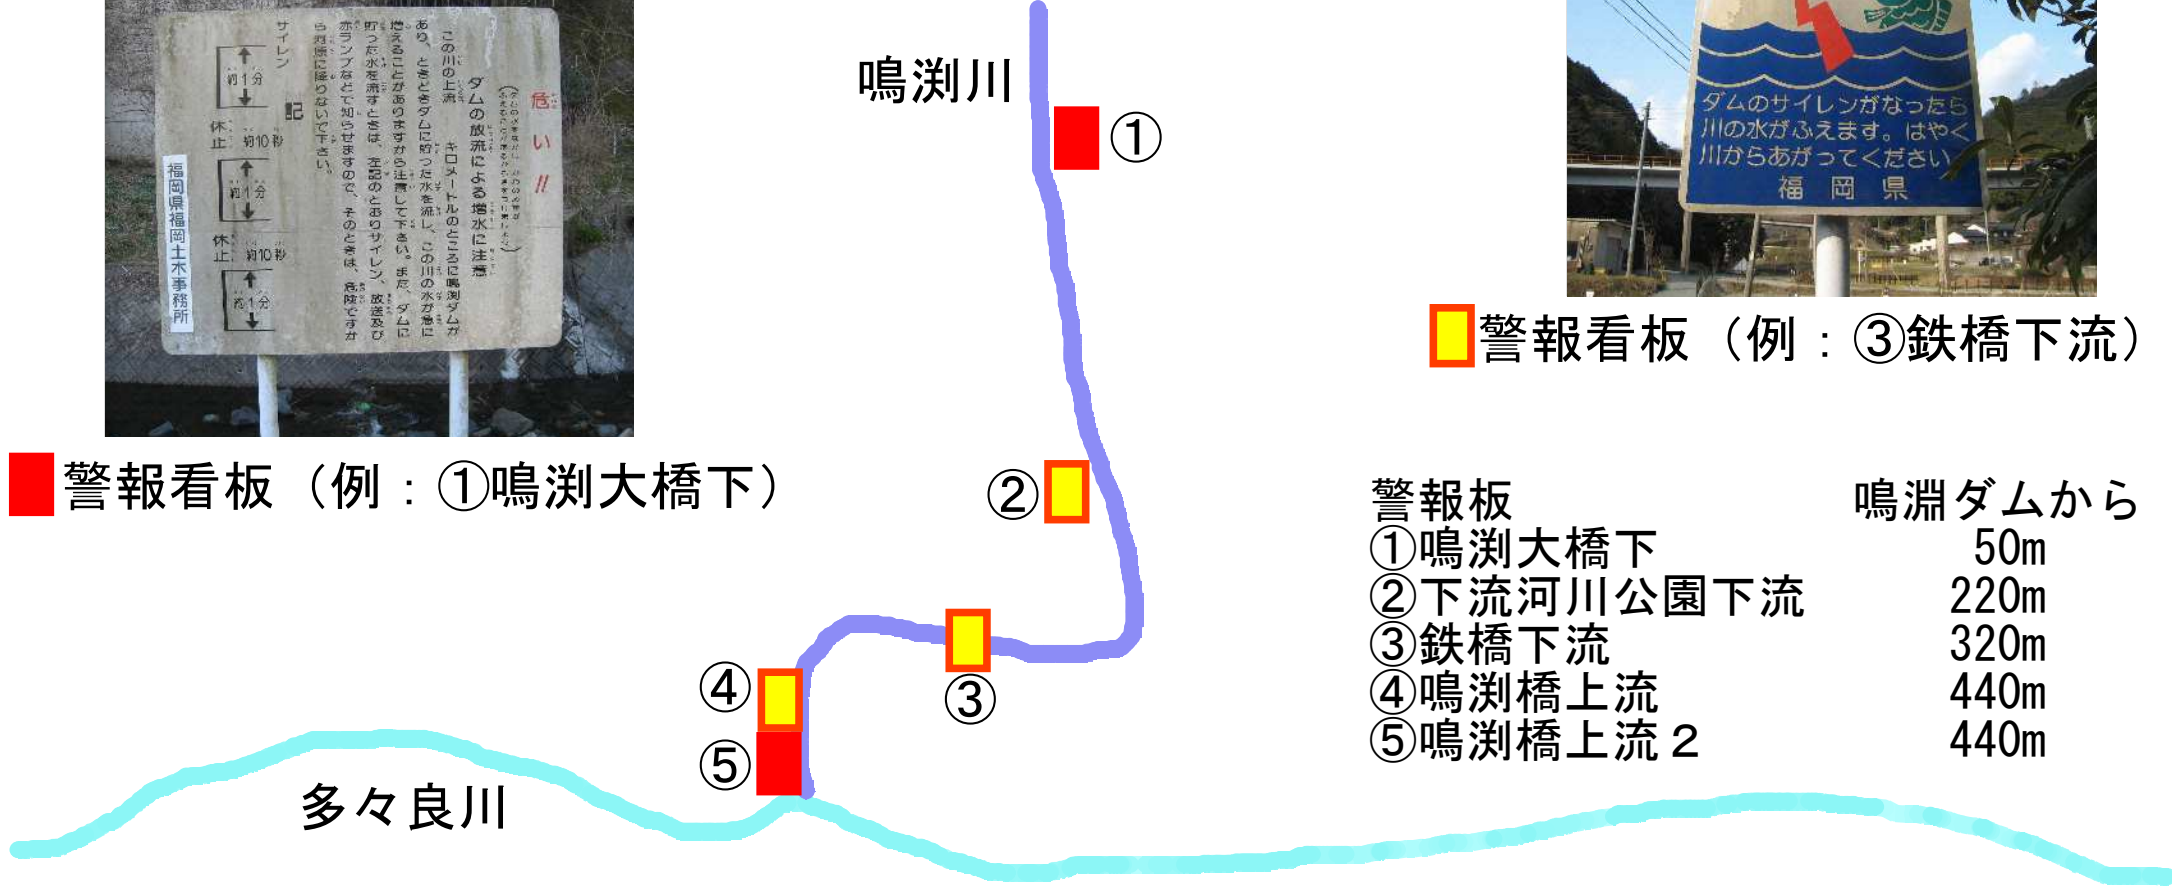

鳴淵川

■ 警報看板 (例: ③鉄橋下流)

■ 警報看板 (例: ①鳴淵大橋下)

警報板	鳴淵ダムから
① 鳴淵大橋下	50m
② 下流河川公園下流	220m
③ 鉄橋下流	320m
④ 鳴淵橋上流	440m
⑤ 鳴淵橋上流 2	440m

多々良川