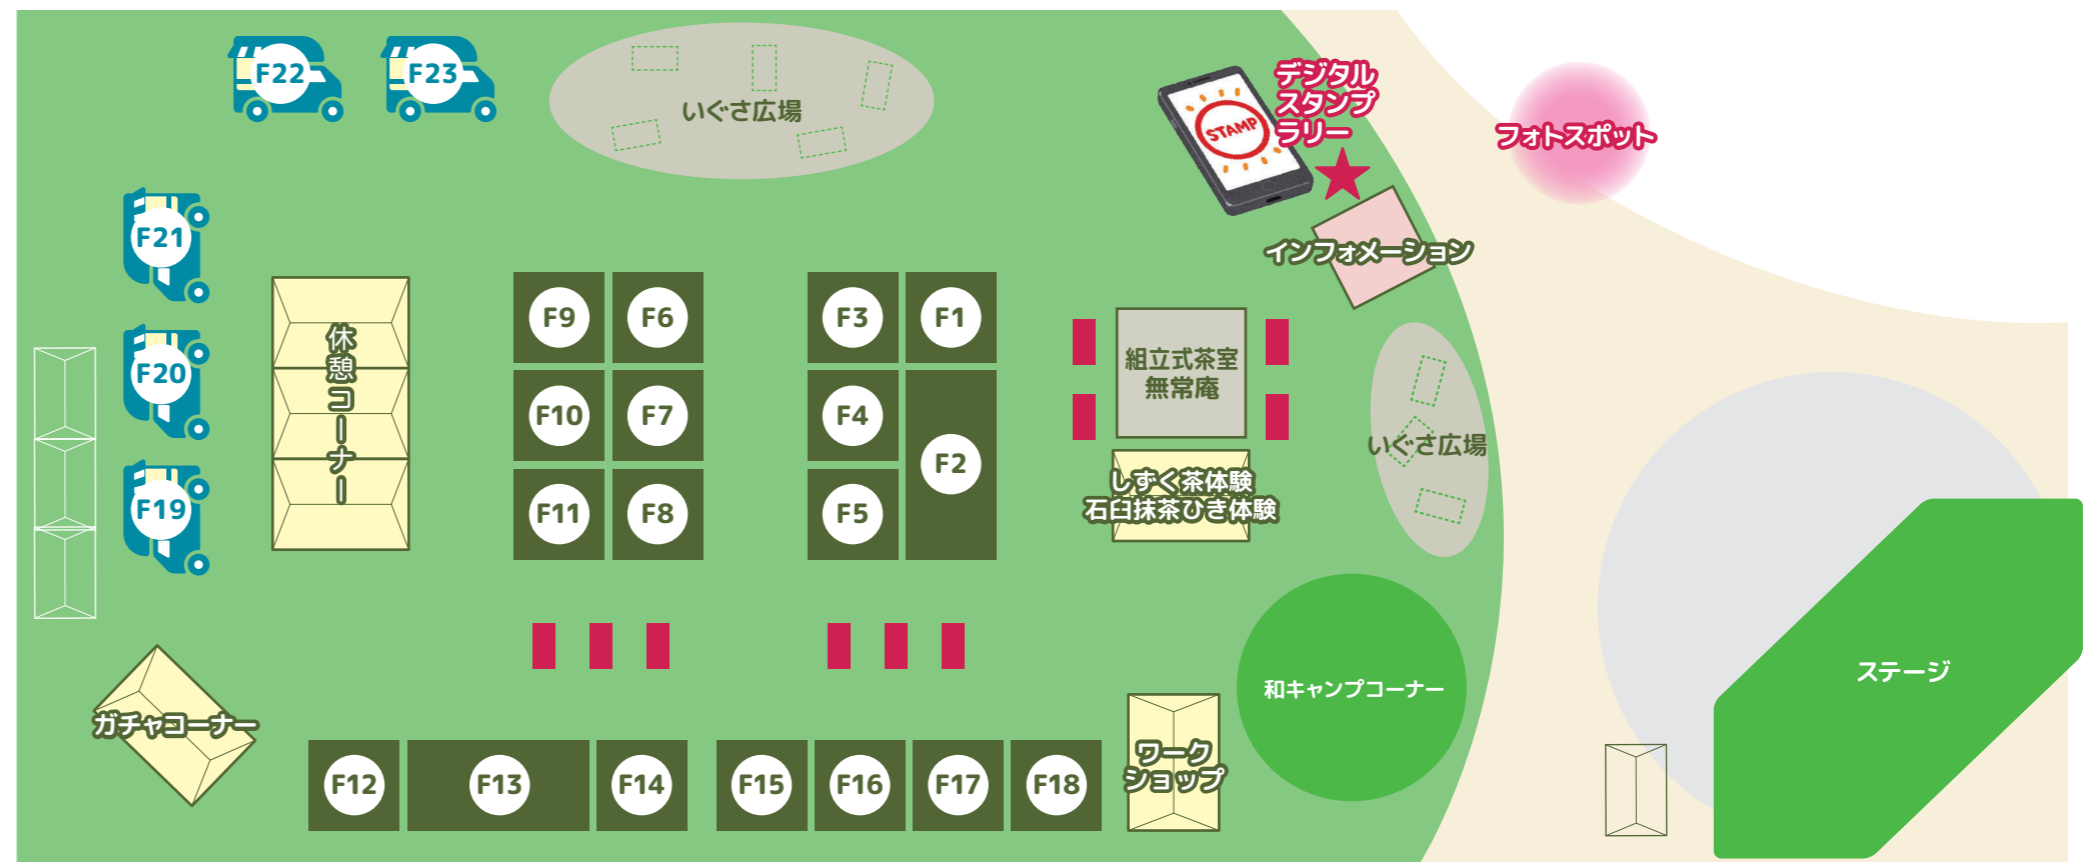

福岡会場

福岡大名ガーデンシティ

ブース	出展者
F 1	八女市
F 2	福岡県い業振興協会
F 3	JAふくおか八女
F 4	緋の里巡りin筑後
F 5	九州茶業協議会 くまもと茶ブランド確立対策協議会【28日のみ】 お茶の老舗 月香園
F 6	福岡県茶業青年団
F 7	角の八女茶
F 8	銘茶園
F 9	農事組合法人 帆柱茶の里
F10	道の駅 うきは【28日のみ】 まとやの福どら【29日のみ】
F11	福岡県菓子工業組合
F12	カルビー(株)
F13	福岡県茶業青年の会
F14	山田スイーツ
F15	茶屋 itsutsu
F16	ふくおか酒BAR Produced by Bang Boo
F17	福岡県立八女農業高等学校【28日のみ】
F18	茶道具・抹茶 左座園
F19	茶の文化館
F20	うさぱんベーカリー
F21	COCO GELATO
F22	レオンハート【28日のみ】 直方名物 カレー焼き 次元【29日のみ】
F23	Green Monster

▲ 明治通り

▼ 旧大名小学校校舎