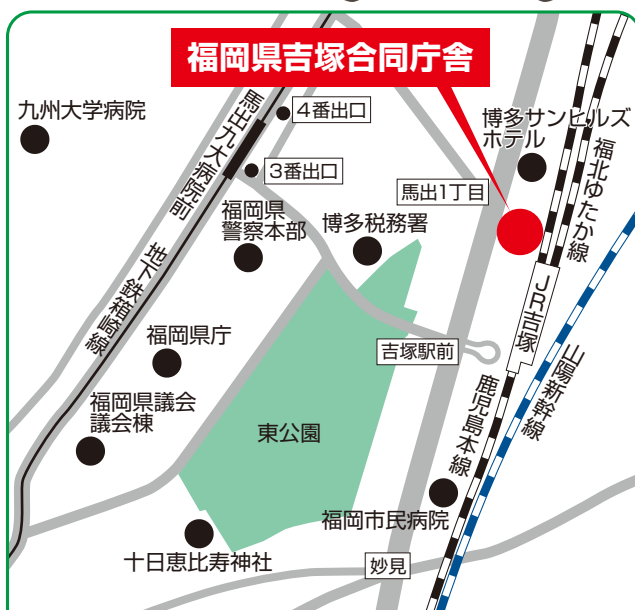

第1部 12:00~13:50 (受付時間11:30~)

第2部 14:00~15:50 (受付時間13:00~)

※先着順のため、時間は変更になる可能性があります。

会場
**福岡県吉塚合同庁舎
6階会議室**

福岡県福岡市博多区吉塚本町13番50号

出展予定ブース

福岡県・福岡県農業大学校・むなかた地域農業活性化機構・
JA福岡市・JA糸島・JA筑前あさくら・JAにじ・JAふくおか八女・
JAみなみ筑後・(株)NJアグリサポート・農業法人など

主な作物
いちご、トマト、ナス、アスパラガスなど
(地域によって異なります)

※ご来場の際には、公共交通機関または有料駐車場を
ご利用いただきますようお願いいたします。

アクセス
JR吉塚駅より徒歩3分
地下鉄馬出九大病院前駅より徒歩7分
西鉄バス吉塚駅前から徒歩3分

【主催】福岡県、JA福岡中央会、(一社)福岡県農業会議、(公財)福岡県農業振興推進機構

【お問い合わせ先】

JA福岡中央会

TEL 092-762-4715 FAX 092-751-1170