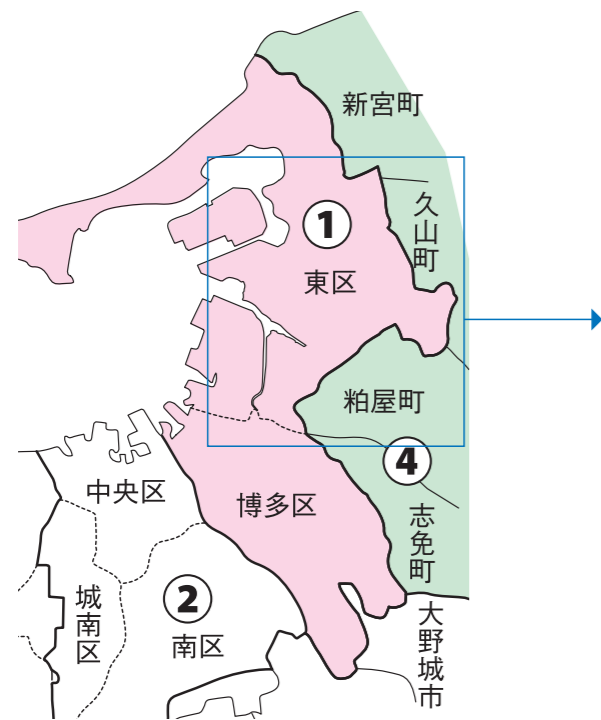

福岡市
東区

[多々良第一投票区、多々良第二投票区、八田投票区、青葉第一投票区、青葉第二投票区に属する区域]
大字香椎(1番から118番まで)、蒲田1丁目～5丁目、大字名子、みどりが丘1丁目～3丁目、名子1丁目～3丁目、青葉1丁目～7丁目、土井1丁目～4丁目、八田1丁目～4丁目、多々良1丁目、多々良2丁目、若宮1丁目、多の津1丁目～5丁目、松島3丁目(31番から35番まで)、松島5丁目(21番から29番まで)

第1区

第4区

福岡県

福岡市東区

衆議院議員選挙の小選挙区が改定されました。
次の衆議院議員総選挙からは、新しい選挙区で選挙が行われます。

[改定前]

[改定後]

◎: 県庁 ○: 区役所
丸数字は選挙区番号

◎: 県庁 ○: 区役所
丸数字は選挙区番号

お問い合わせは

- 総務省選挙部
- 都道府県選挙管理委員会
- 市区町村選挙管理委員会

福岡市東区

第1区の区域

大字勝馬、大字弘、大字志賀島、西戸崎1丁目～6丁目、大岳1丁目～4丁目、大字西戸崎、大字奈多、雁の巣1丁目、雁の巣2丁目、奈多1丁目～3丁目、奈多団地、塩浜1丁目～3丁目、大字三苫、三苫1丁目～8丁目、美和台新町、美和台1丁目～7丁目、高美台1丁目～4丁目、和白東1丁目～5丁目、和白丘1丁目～4丁目、和白1丁目～6丁目、大字上和白、松香台1丁目、松香台2丁目、唐原1丁目～7丁目、大字浜男、御島崎1丁目、御島崎2丁目、大字下原、下原1丁目～5丁目、大字香椎（1番地から118番地までを除く。）、香椎1丁目～6丁目、香椎台1丁目～5丁目、香椎駅東1丁目～4丁目、香椎駅前1丁目～3丁目、香椎団地、香住ヶ丘1丁目～7丁目、城浜団地、名島1丁目～5丁目、香椎浜1丁目～4丁目、香椎照葉1丁目～7丁目、みなと香椎1丁目～3丁目、香椎浜ふ頭1丁目～4丁目、千早1丁目～6丁目、松崎1丁目～4丁目、舞松原1丁目～6丁目、水谷1丁目～3丁目、若宮2丁目～5丁目、松島1丁目、松島2丁目、松島3丁目（1番から30番まで）、松島4丁目、松島5丁目（1番から20番まで）、松島6丁目、松田1丁目～3丁目、箱崎1丁目～7丁目、箱崎ふ頭1丁目～6丁目、原田1丁目～4丁目、貝塚団地、東浜1丁目、東浜2丁目、社領1丁目～3丁目、郷口町、筥松1丁目～4丁目、筥松新町、二又瀬、二又瀬新町、馬出1丁目～6丁目

第4区の区域

〔多々良第一投票区、多々良第二投票区、八田投票区、青葉第一投票区、青葉第二投票区に属する区域〕

大字香椎（1番から118番まで）、蒲田1丁目～5丁目、大字名子、みどりが丘1丁目～3丁目、名子1丁目～3丁目、青葉1丁目～7丁目、土井1丁目～4丁目、八田1丁目～4丁目、多々良1丁目、多々良2丁目、若宮1丁目、多の津1丁目～5丁目、松島3丁目（31番から35番まで）、松島5丁目（21番から29番まで）