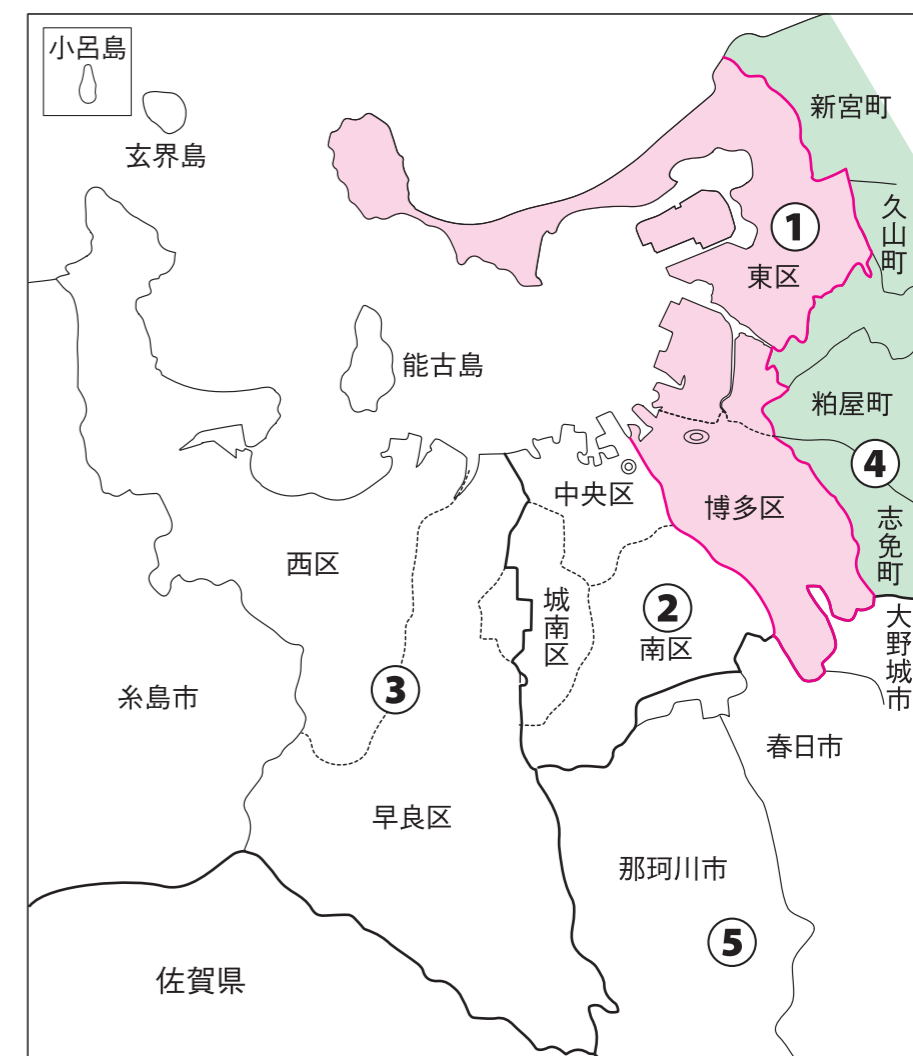

福岡県

福岡市

衆議院議員選挙の小選挙区が改定されました。
次の衆議院議員総選挙からは、新しい選挙区で選挙が行われます。

[改定前]

[改定後]

◎: 県庁 ◎: 市役所
丸数字は選挙区番号

◎: 県庁 ◎: 市役所
丸数字は選挙区番号

お問い合わせは

- 総務省選挙部
- 都道府県選挙管理委員会
- 市区町村選挙管理委員会

第1区

旧選挙区

福岡市
博多区

福岡市
東区

新選挙区

福岡市
博多区

福岡市
東区

福岡市
東区

[多々良第一投票区、多々良第二投票区、八田投票区、青葉第一投票区、青葉第二投票区に属する区域]
大字香椎(1番から118番まで)、蒲田1丁目～5丁目、大字名子、みどりが丘1丁目～3丁目、名子1丁目～3丁目、青葉1丁目～7丁目、土井1丁目～4丁目、八田1丁目～4丁目、多々良1丁目、多々良2丁目、若宮1丁目、多の津1丁目～5丁目、松島3丁目(31番から35番まで)、松島5丁目(21番から29番まで)

第4区の区域

〔多々良第一投票区、多々良第二投票区、八田投票区、青葉第一投票区、青葉第二投票区に属する区域〕

大字香椎（1番から118番まで）、蒲田1丁目～5丁目、大字名子、みどりが丘1丁目～3丁目、名子1丁目～3丁目、青葉1丁目～7丁目、土井1丁目～4丁目、八田1丁目～4丁目、多々良1丁目、多々良2丁目、若宮1丁目、多の津1丁目～5丁目、松島3丁目（31番から35番まで）、松島5丁目（21番から29番まで）