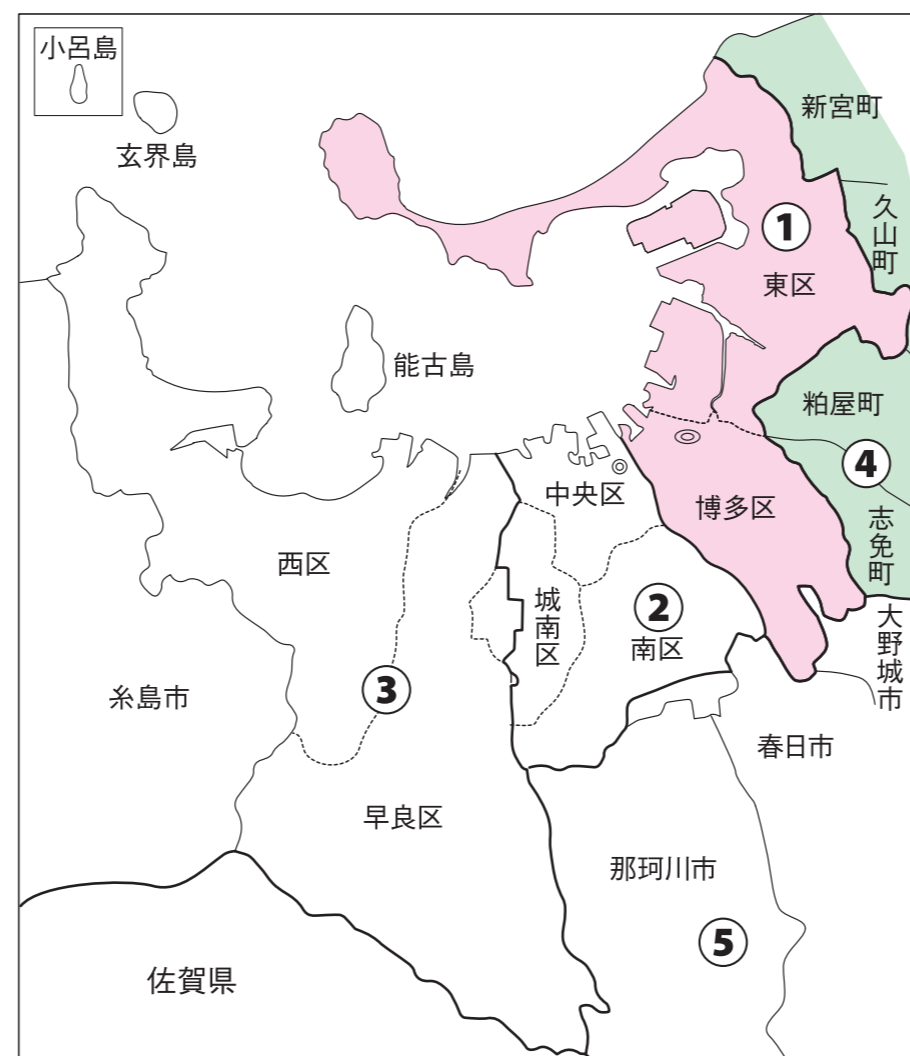

福岡県

福岡市

衆議院議員選挙の小選挙区が改定されました。
次の衆議院議員総選挙からは、新しい選挙区で選挙が行われます。

[改定前]

[改定後]

◎: 県庁 ◎: 市役所
丸数字は選挙区番号

◎: 県庁 ◎: 市役所
丸数字は選挙区番号

お問い合わせは

- 総務省選挙部
- 都道府県選挙管理委員会
- 市区町村選挙管理委員会

第1区

旧選挙区

福岡市
博多区

福岡市
東区

新選挙区

福岡市
博多区

福岡市
東区

福岡市
東区

[多々良第一投票区、多々良第二投票区、八田投票区、青葉第一投票区、青葉第二投票区に属する区域]
大字香椎(1番から118番まで)、蒲田1丁目～5丁目、大字名子、みどりが丘1丁目～3丁目、名子1丁目～3丁目、青葉1丁目～7丁目、土井1丁目～4丁目、八田1丁目～4丁目、多々良1丁目、多々良2丁目、若宮1丁目、多の津1丁目～5丁目、松島3丁目(31番から35番まで)、松島5丁目(21番から29番まで)

第4区の区域

〔多々良第一投票区、多々良第二投票区、八田投票区、青葉第一投票区、青葉第二投票区に属する区域〕

大字香椎（1番から118番まで）、蒲田1丁目～5丁目、大字名子、みどりが丘1丁目～3丁目、名子1丁目～3丁目、青葉1丁目～7丁目、土井1丁目～4丁目、八田1丁目～4丁目、多々良1丁目、多々良2丁目、若宮1丁目、多の津1丁目～5丁目、松島3丁目（31番から35番まで）、松島5丁目（21番から29番まで）