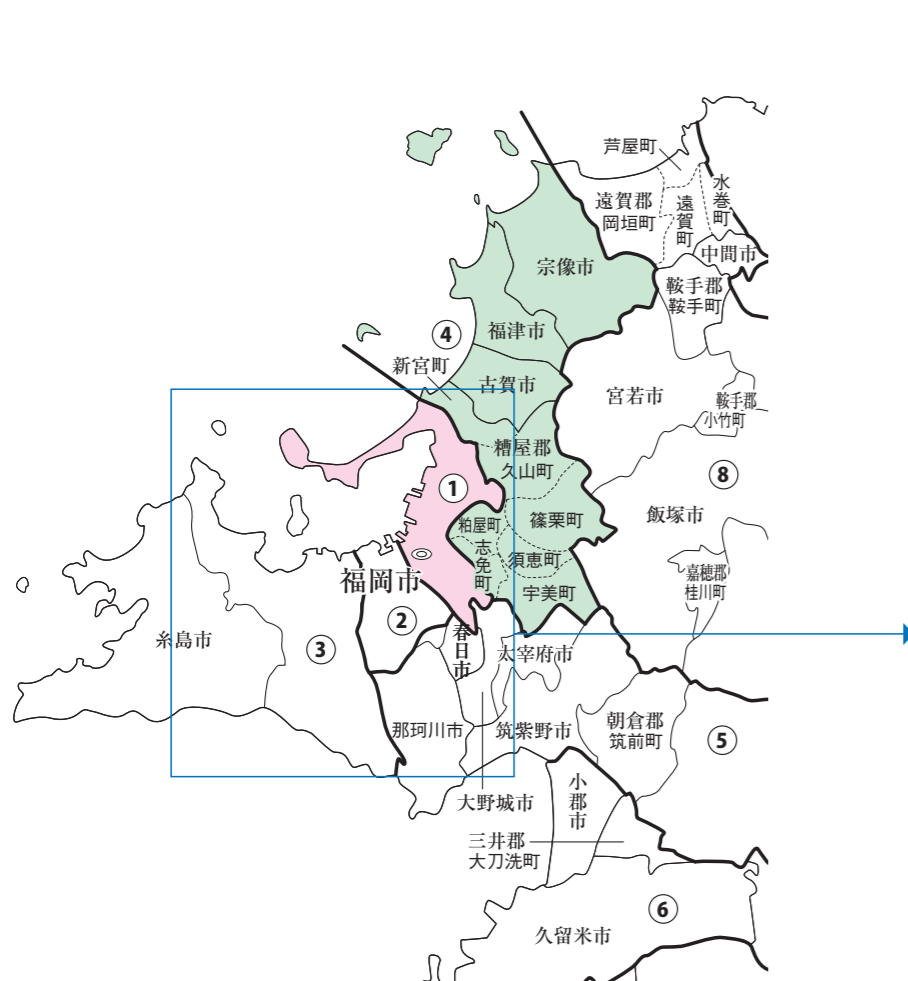

福岡県

福岡市

衆議院議員選挙の小選挙区が改定されました。
次の衆議院議員総選挙からは、新しい選挙区で選挙が行われます。

[改定前]

[改定後]

◎: 県庁 ◎: 市役所
丸数字は選挙区番号

◎: 県庁 ◎: 市役所
丸数字は選挙区番号

お問い合わせは

- 総務省選挙部
- 都道府県選挙管理委員会
- 市区町村選挙管理委員会

第1区

旧選挙区

福岡市
博多区

福岡市
東区

新選挙区

福岡市
博多区

福岡市
東区

福岡市
東区

[多々良第一投票区、多々良第二投票区、八田投票区、青葉第一投票区、青葉第二投票区に属する区域]
大字香椎(1番から118番まで)、蒲田1丁目～5丁目、大字名子、みどりが丘1丁目～3丁目、名子1丁目～3丁目、青葉1丁目～7丁目、土井1丁目～4丁目、八田1丁目～4丁目、多々良1丁目、多々良2丁目、若宮1丁目、多の津1丁目～5丁目、松島3丁目(31番から35番まで)、松島5丁目(21番から29番まで)

第4区の区域

〔多々良第一投票区、多々良第二投票区、八田投票区、青葉第一投票区、青葉第二投票区に属する区域〕

大字香椎（1番から118番まで）、蒲田1丁目～5丁目、大字名子、みどりが丘1丁目～3丁目、名子1丁目～3丁目、青葉1丁目～7丁目、土井1丁目～4丁目、八田1丁目～4丁目、多々良1丁目、多々良2丁目、若宮1丁目、多の津1丁目～5丁目、松島3丁目（31番から35番まで）、松島5丁目（21番から29番まで）