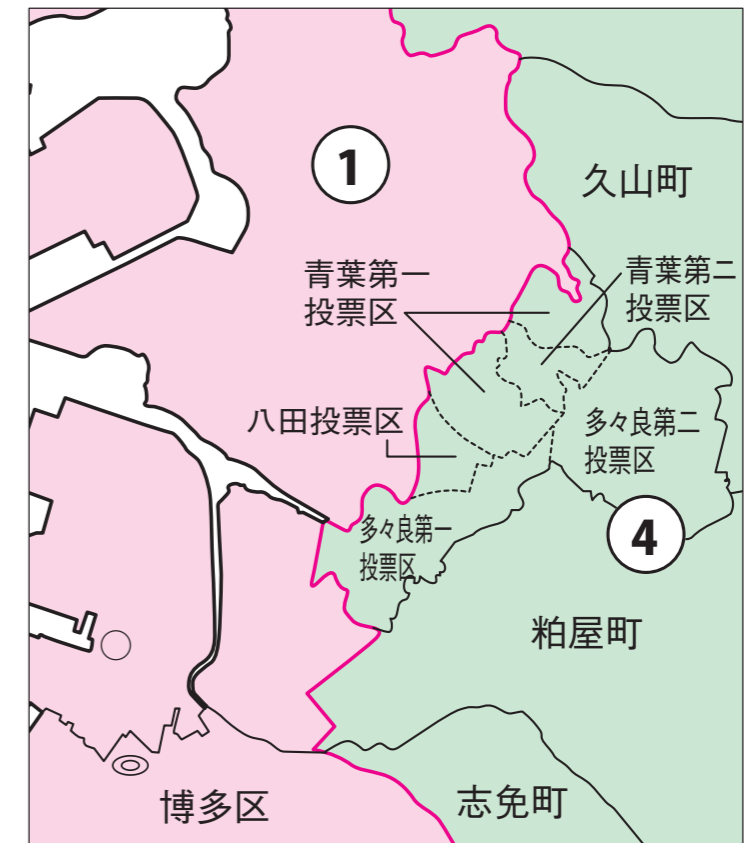

福岡市
東区

[多々良第一投票区、多々良第二投票区、八田投票区、青葉第一投票区、青葉第二投票区に属する区域]
大字香椎(1番から118番まで)、蒲田1丁目～5丁目、大字名子、みどりが丘1丁目～3丁目、名子1丁目～3丁目、青葉1丁目～7丁目、土井1丁目～4丁目、八田1丁目～4丁目、多々良1丁目、多々良2丁目、若宮1丁目、多の津1丁目～5丁目、松島3丁目(31番から35番まで)、松島5丁目(21番から29番まで)

第1区

第4区

福岡県

福岡市東区

衆議院議員選挙の小選挙区が改定されました。
次の衆議院議員総選挙からは、新しい選挙区で選挙が行われます。

[改定前]

[改定後]

◎: 県庁 ○: 区役所
丸数字は選挙区番号

◎: 県庁 ○: 区役所
丸数字は選挙区番号

お問い合わせは

- 総務省選挙部
- 都道府県選挙管理委員会
- 市区町村選挙管理委員会

福岡市東区

第1区の区域

大字勝馬、大字弘、大字志賀島、西戸崎1丁目～6丁目、大岳1丁目～4丁目、大字西戸崎、大字奈多、雁の巣1丁目、雁の巣2丁目、奈多1丁目～3丁目、奈多団地、塩浜1丁目～3丁目、大字三苫、三苫1丁目～8丁目、美和台新町、美和台1丁目～7丁目、高美台1丁目～4丁目、和白東1丁目～5丁目、和白丘1丁目～4丁目、和白1丁目～6丁目、大字上和白、松香台1丁目、松香台2丁目、唐原1丁目～7丁目、大字浜男、御島崎1丁目、御島崎2丁目、大字下原、下原1丁目～5丁目、大字香椎（1番地から118番地までを除く。）、香椎1丁目～6丁目、香椎台1丁目～5丁目、香椎駅東1丁目～4丁目、香椎駅前1丁目～3丁目、香椎団地、香住ヶ丘1丁目～7丁目、城浜団地、名島1丁目～5丁目、香椎浜1丁目～4丁目、香椎照葉1丁目～7丁目、みなと香椎1丁目～3丁目、香椎浜ふ頭1丁目～4丁目、千早1丁目～6丁目、松崎1丁目～4丁目、舞松原1丁目～6丁目、水谷1丁目～3丁目、若宮2丁目～5丁目、松島1丁目、松島2丁目、松島3丁目（1番から30番まで）、松島4丁目、松島5丁目（1番から20番まで）、松島6丁目、松田1丁目～3丁目、箱崎1丁目～7丁目、箱崎ふ頭1丁目～6丁目、原田1丁目～4丁目、貝塚団地、東浜1丁目、東浜2丁目、社領1丁目～3丁目、郷口町、筥松1丁目～4丁目、筥松新町、二又瀬、二又瀬新町、馬出1丁目～6丁目

第4区の区域

〔多々良第一投票区、多々良第二投票区、八田投票区、青葉第一投票区、青葉第二投票区に属する区域〕

大字香椎（1番から118番まで）、蒲田1丁目～5丁目、大字名子、みどりが丘1丁目～3丁目、名子1丁目～3丁目、青葉1丁目～7丁目、土井1丁目～4丁目、八田1丁目～4丁目、多々良1丁目、多々良2丁目、若宮1丁目、多の津1丁目～5丁目、松島3丁目（31番から35番まで）、松島5丁目（21番から29番まで）