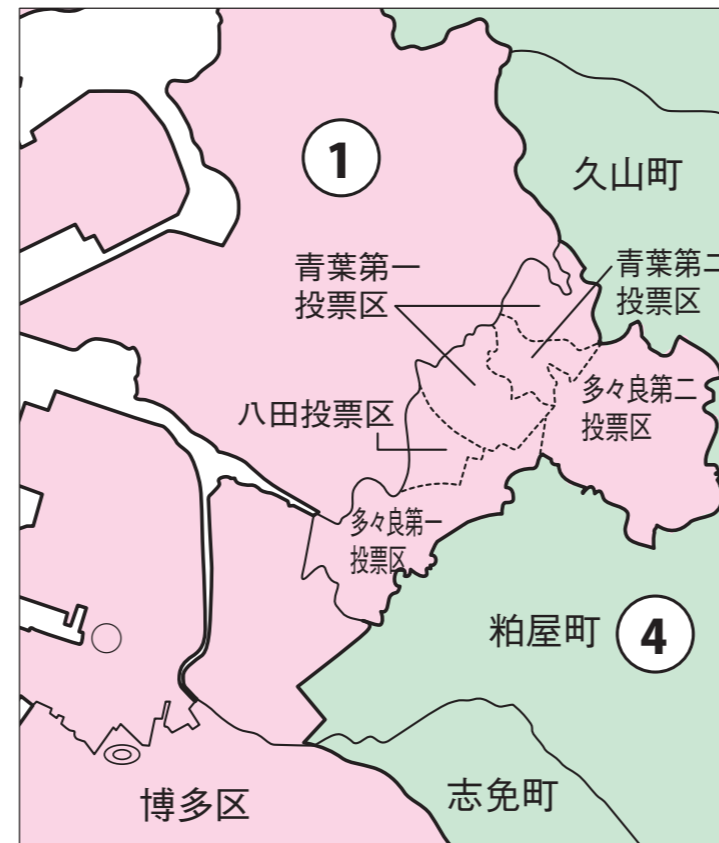

福岡市
東区

[多々良第一投票区、多々良第二投票区、八田投票区、青葉第一投票区、青葉第二投票区に属する区域]
大字香椎(1番から118番まで)、蒲田1丁目～5丁目、大字名子、みどりが丘1丁目～3丁目、名子1丁目～3丁目、青葉1丁目～7丁目、土井1丁目～4丁目、八田1丁目～4丁目、多々良1丁目、多々良2丁目、若宮1丁目、多の津1丁目～5丁目、松島3丁目(31番から35番まで)、松島5丁目(21番から29番まで)

第1区

第4区

福岡県

福岡市東区

衆議院議員選挙の小選挙区が改定されました。
次の衆議院議員総選挙からは、新しい選挙区で選挙が行われます。

[改定前]

[改定後]

◎: 県庁 ○: 区役所
丸数字は選挙区番号

◎: 県庁 ○: 区役所
丸数字は選挙区番号

お問い合わせは

- 総務省選挙部
- 都道府県選挙管理委員会
- 市区町村選挙管理委員会

福岡市東区

第1区の区域

大字勝馬、大字弘、大字志賀島、西戸崎1丁目～6丁目、大岳1丁目～4丁目、大字西戸崎、大字奈多、雁の巣1丁目、雁の巣2丁目、奈多1丁目～3丁目、奈多団地、塩浜1丁目～3丁目、大字三苫、三苫1丁目～8丁目、美和台新町、美和台1丁目～7丁目、高美台1丁目～4丁目、和白東1丁目～5丁目、和白丘1丁目～4丁目、和白1丁目～6丁目、大字上和白、松香台1丁目、松香台2丁目、唐原1丁目～7丁目、大字浜男、御島崎1丁目、御島崎2丁目、大字下原、下原1丁目～5丁目、大字香椎（1番地から118番地までを除く。）、香椎1丁目～6丁目、香椎台1丁目～5丁目、香椎駅東1丁目～4丁目、香椎駅前1丁目～3丁目、香椎団地、香住ヶ丘1丁目～7丁目、城浜団地、名島1丁目～5丁目、香椎浜1丁目～4丁目、香椎照葉1丁目～7丁目、みなと香椎1丁目～3丁目、香椎浜ふ頭1丁目～4丁目、千早1丁目～6丁目、松崎1丁目～4丁目、舞松原1丁目～6丁目、水谷1丁目～3丁目、若宮2丁目～5丁目、松島1丁目、松島2丁目、松島3丁目（1番から30番まで）、松島4丁目、松島5丁目（1番から20番まで）、松島6丁目、松田1丁目～3丁目、箱崎1丁目～7丁目、箱崎ふ頭1丁目～6丁目、原田1丁目～4丁目、貝塚団地、東浜1丁目、東浜2丁目、社領1丁目～3丁目、郷口町、筥松1丁目～4丁目、筥松新町、二又瀬、二又瀬新町、馬出1丁目～6丁目

第4区の区域

〔多々良第一投票区、多々良第二投票区、八田投票区、青葉第一投票区、青葉第二投票区に属する区域〕

大字香椎（1番から118番まで）、蒲田1丁目～5丁目、大字名子、みどりが丘1丁目～3丁目、名子1丁目～3丁目、青葉1丁目～7丁目、土井1丁目～4丁目、八田1丁目～4丁目、多々良1丁目、多々良2丁目、若宮1丁目、多の津1丁目～5丁目、松島3丁目（31番から35番まで）、松島5丁目（21番から29番まで）