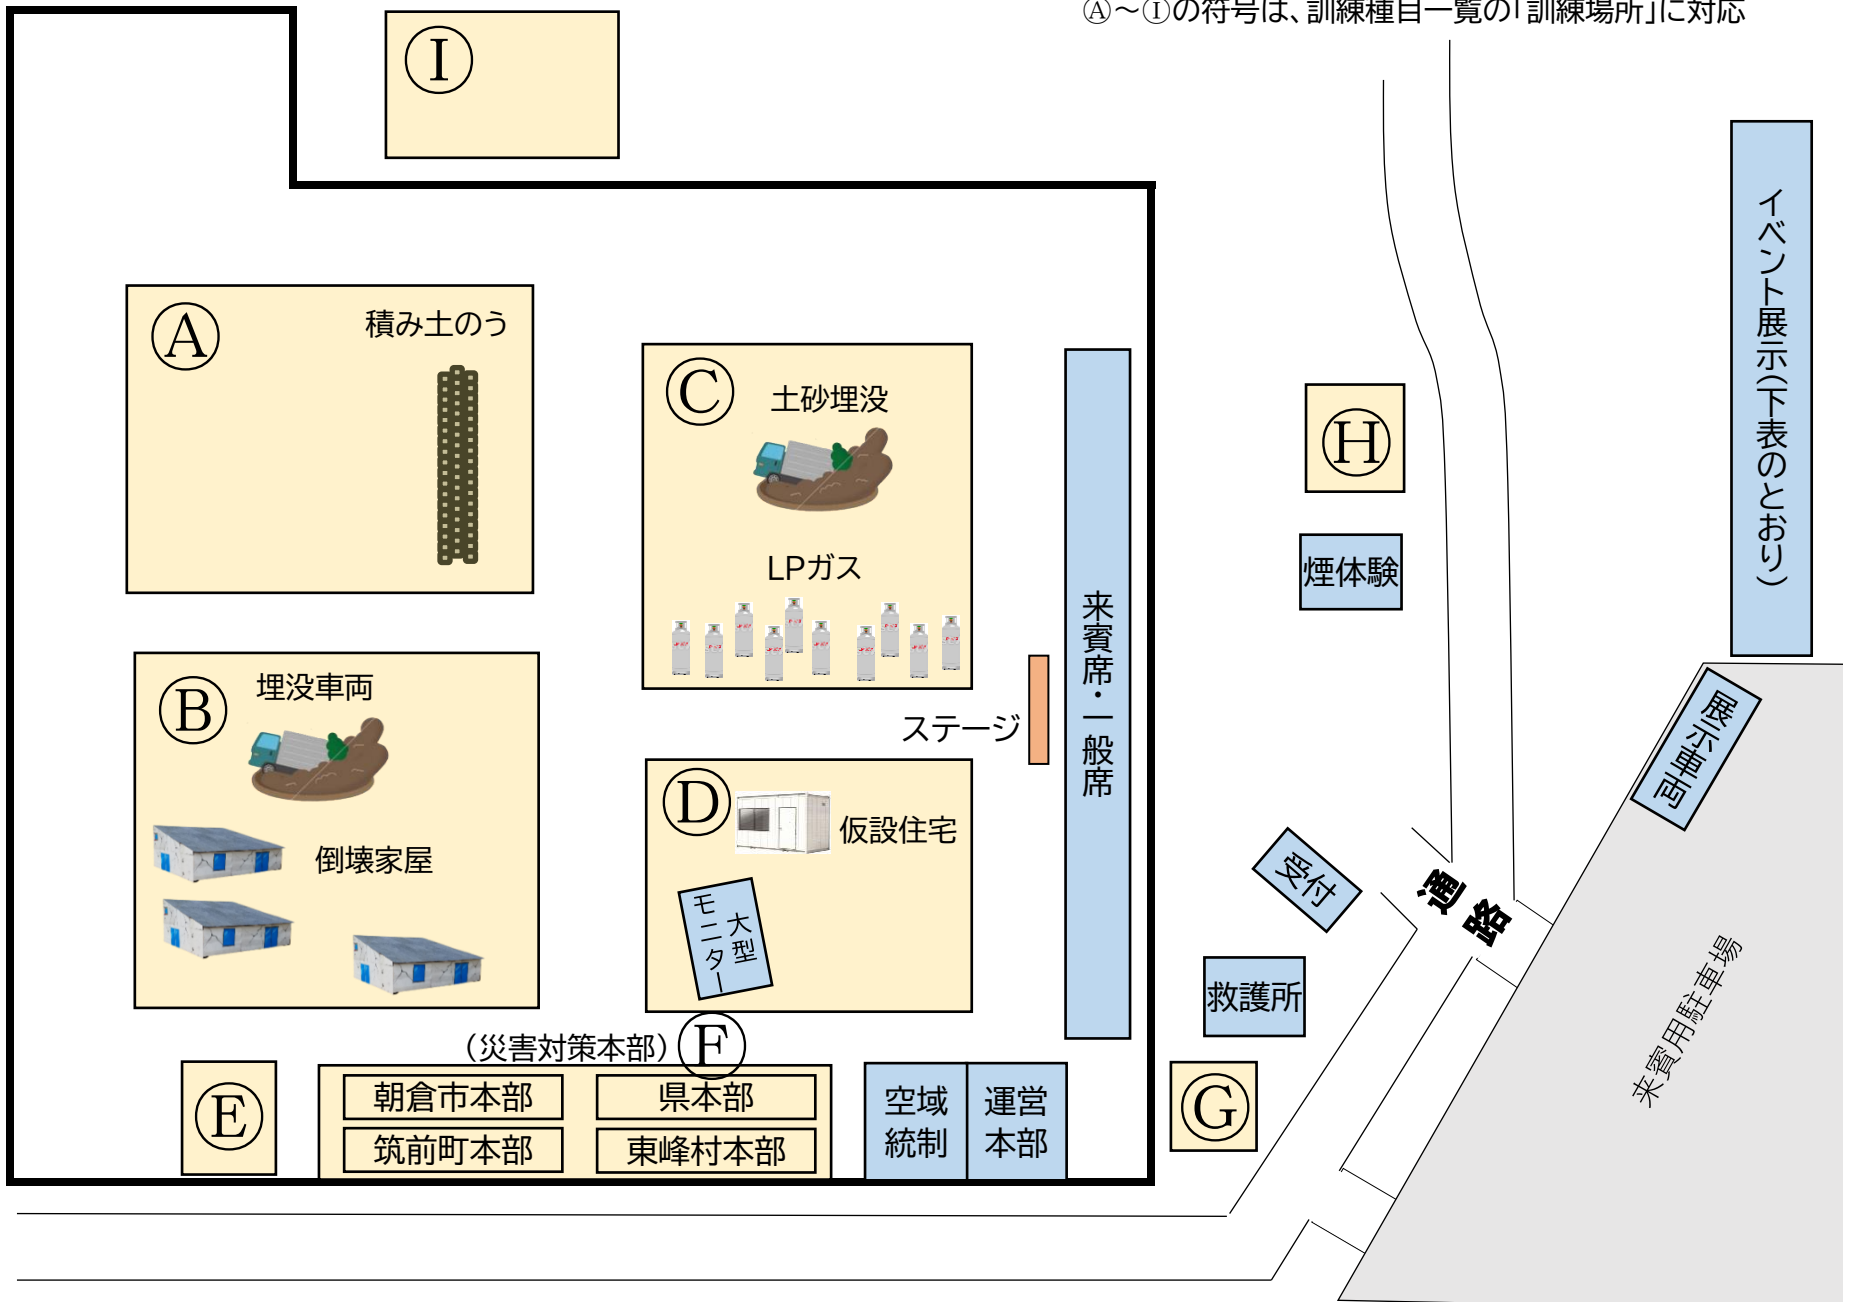

令和5年度福岡県総合防災訓練 会場図(朝倉市・あまぎ水の文化村)

①～⑩の符号は、訓練種目一覧の「訓練場所」に対応

イベント展示	団体名	展示内容	団体名	展示内容
	ナチュラルメディア株式会社	水発電機、ポータブル電源、太陽光パネル	佐川急便株式会社朝倉営業所	災害支援事例紹介パネル、災害支援映像
	福岡県警察	災害活動時の写真パネル	エピスタコーポレーション	防災備蓄ウエットティッシュの配布
	福岡県保健医療介護部生活衛生課	ペットの災害対策	西日本電信電話株式会社九州支店	災害用伝言ダイヤル171利用体験
	公益社団法人福岡県薬剤師会	災害時の薬剤師の支援	福岡県県土整備部砂防課	土砂災害に関するパネル展示、パンフレット配布
	筑後地域消防設備士会朝倉部会	防災展示及び啓発チラシの配布	国土交通省九州地方整備局	九州地方整備局の防災対応とDXについて
	婦人(女性)防火クラブ	ミニ防火衣一式	株式会社NTTドコモ/ドコモビジネス	ドコモの災害に対する備えと復旧対応について
	福岡管区気象台	気象・地震等に関するパネル展示及び実験等	一般社団法人日本自動車連盟福岡支部	車両冠水時の危険性と対策
	日本赤十字福岡県支部	非常持ち出し品ゲーム、日赤救援物資の展示	災害支援ふくおか広域ネットワーク	防災活動内容・民間ボランティアセンターパネル等
	一般財団法人移動無線センター	MCAアドバンス無線機(スマホ型・車載型)	独立行政法人水資源機構	平成29年九州北部豪雨寺内ダムの貯留状況(写真)等
	九州電力株式会社福岡支店	防災資機材、防災グッズ紹介	株式会社アクティオ	レンタル機器・防災対応機械等
	九州電力送配電株式会社福岡支社	電力復旧写真・映像、防災商品	陸上自衛隊第5施設団	自衛隊の災害派遣活動紹介
	NPO法人九州災害救助犬協会	九州災害救助犬協会の活動案内	グリーンコープ生活協同組合ふくおか	災害支援活動、防災商品の紹介
	キンパイ商事株式会社福岡支店	救助資機材・水害対策資機材	福岡県総務部防災危機管理局防災企画課	防災アプリ「ふくおか防災ナビ・まもるくん」紹介
	総務省九州総合通信局	災害対策用移動通信機器等	ニシム電子工業株式会社	防災減災関連製品
こくみん共済coop福岡推進本部	ぼうさいカフェ	福岡酸素株式会社	災害時に備える食料、水、エネルギー	
蔵田工業株式会社	海外発の浸水対策製品	株式会社merihari	緊急時に飲料水を確保する浄水装置	
経済産業省九州経済産業局	経済産業省所管事業に係る防災展示訓練	甘木・朝倉防災協会	煙体験	