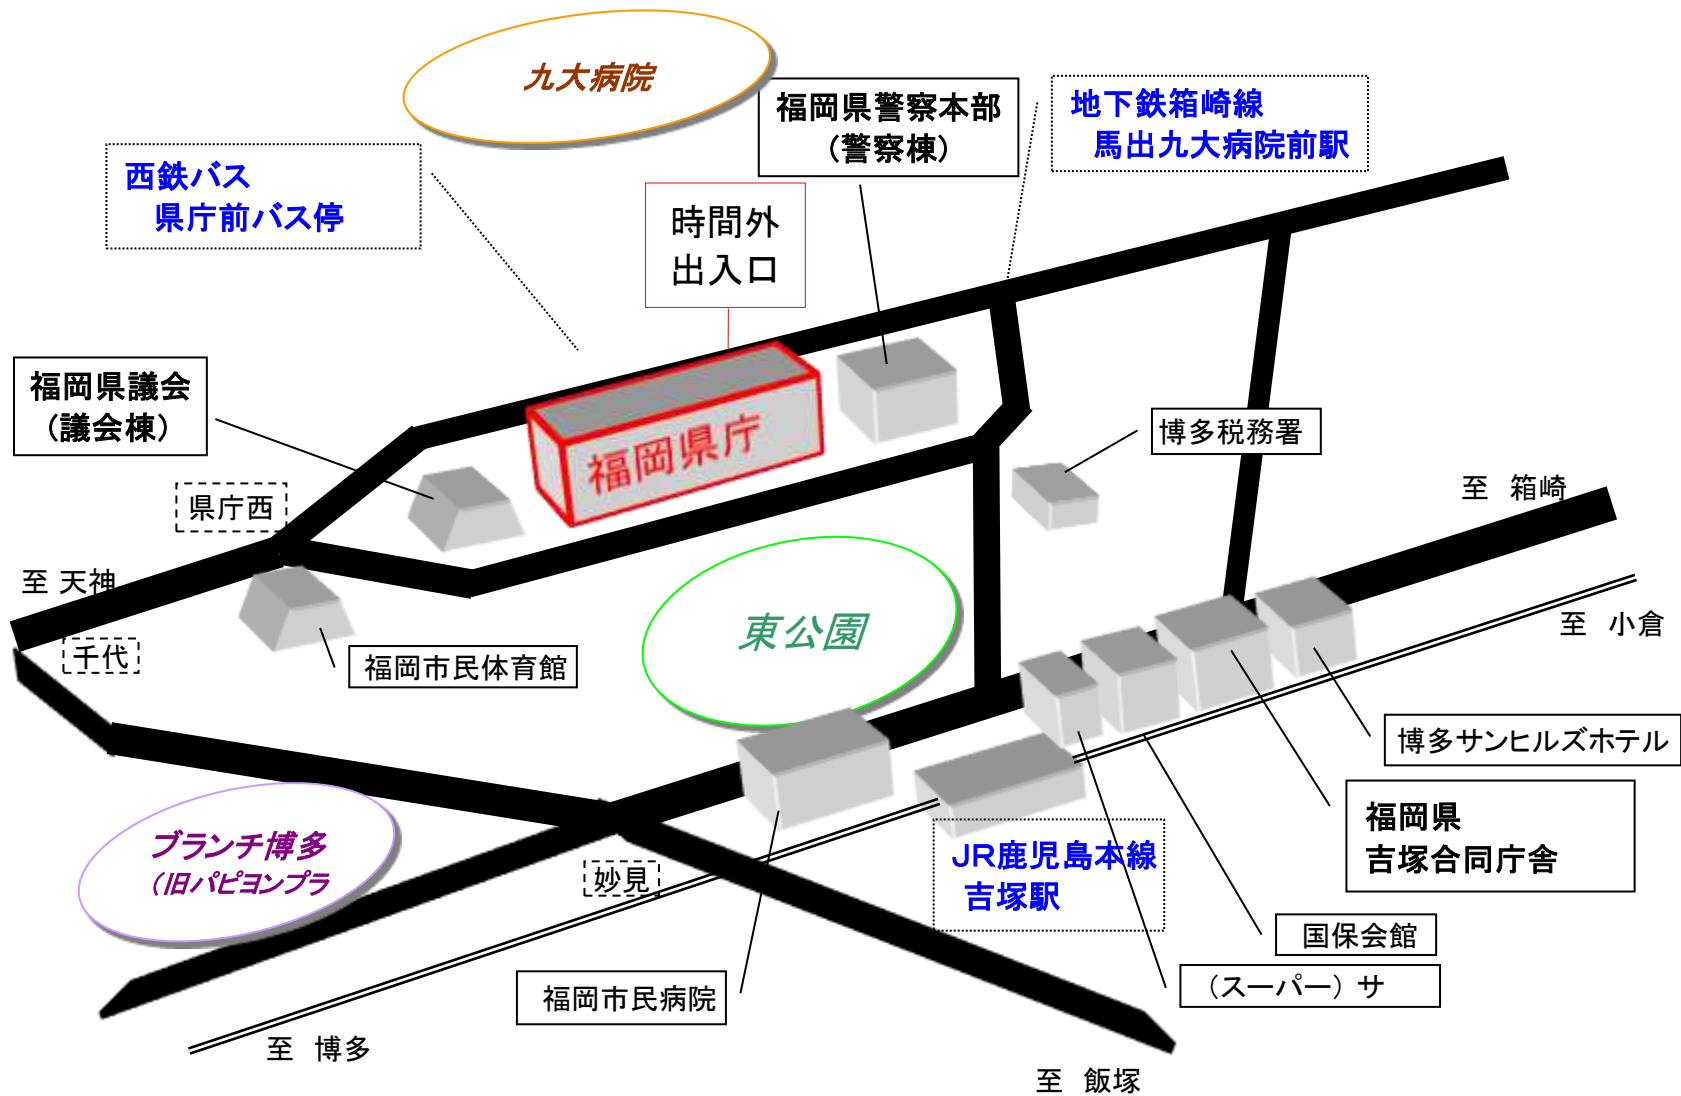

県庁・吉塚合庁案内図(県庁用)

<会議室の御案内>
 福岡県庁 3階(北棟) 講堂 (〒812-8577 福岡市博多区東公園7-7)
 ※玄関は18時15分で閉鎖します。閉鎖後は**時間外出入口**からお越しください。
 ※県庁地下駐車場は、18時15分で閉鎖しますので、公共交通機関を御利用ください。