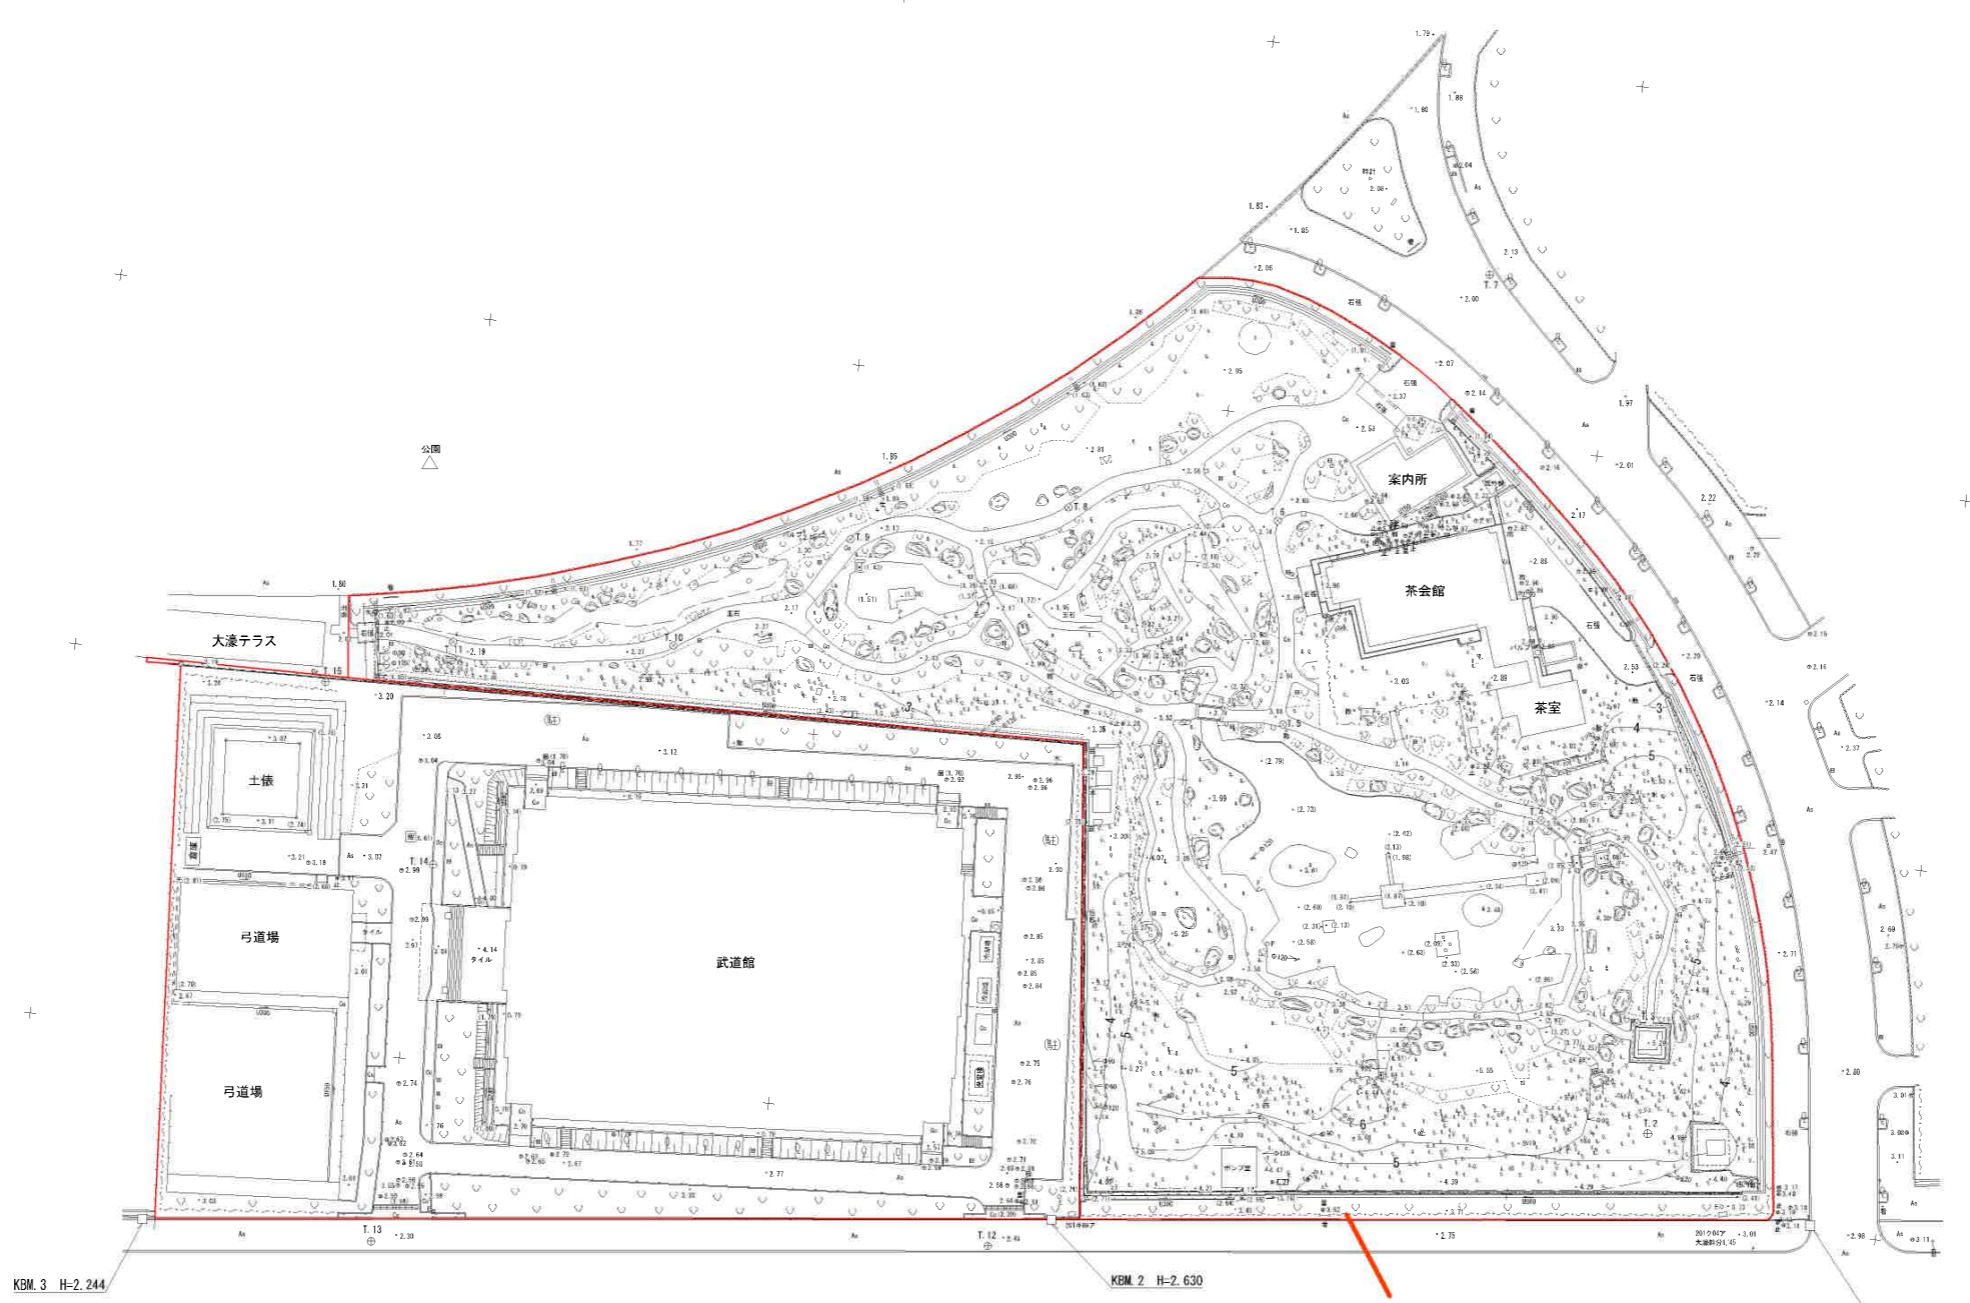

# 福岡武道館・日本庭園敷地現況 平面図 S=1:500

(福岡市中央区大濠1丁目地内)

新福岡県立美術館整備事業の対象範囲