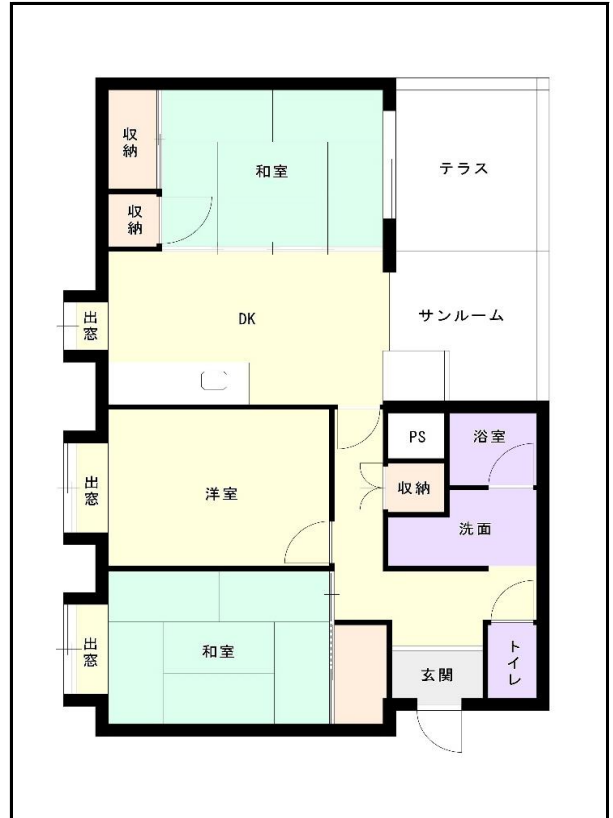

# 久留米地区

団地名 宮の陣団地

団地番号 328

- 所在地 久留米市宮の陣1丁目11番地
- 間取り 2DK / 2LDK / 3DK / 4DK
- 規模等 20棟 / 3~9階建て
- エレベーター 一部あり
- もよりの交通機関 西鉄福岡 宮の陣駅 下車5分
- もよりの小中学校 宮の陣小学校 / 宮の陣中学校
- 建設年度 1979年~1982年
- 間取り図

【A\_2LDK】

【B\_2LDK】

【C\_3DK】

【D\_3DK】 ※住戸内に3段の段差あり

【E\_2DK】

【F\_3DK】

【G\_3DK】

【H\_3DK】

【I\_3DK】 ※メゾネットタイプ

【J\_4DK】

【K\_3DK】 ※メゾネットタイプ

【L\_3DK】

【M\_2LDK】

【N\_2LDK】

【O\_2LDK】

【P\_2LDK】

【Q\_2LDK】

【R\_2LDK】

【S\_2LDK】 ※住戸内に3段の段差あり

【T\_2LDK】

【U\_2LDK】 ※住戸内に3段の段差あり

【V\_2LDK】

【W\_2LDK】

【 】

【 】

【 】