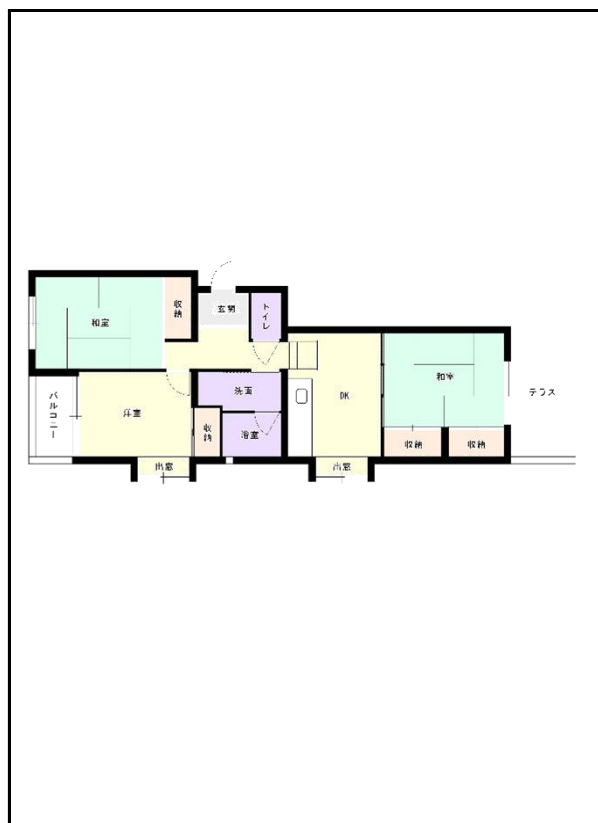

# 久留米地区

団地名 宮の陣団地

団地番号 328

- 所在地 久留米市宮の陣1丁目11番地
- 間取り 2DK / 2LDK / 3DK / 4DK
- 規模等 20棟 / 3~9階建て
- エレベーター 一部あり
- もよりの交通機関 西鉄福岡 宮の陣駅 下車5分
- もよりの小中学校 宮の陣小学校 / 宮の陣中学校
- 建設年度 1979年~1982年
- 間取り図

【A\_2LDK】

【B\_2LDK】

【C\_3DK】

【D\_3DK】 ※住戸内に3段の段差あり

【E\_2DK】

【F\_3DK】

【G\_3DK】

【H\_3DK】

【I\_3DK】 ※メゾネットタイプ

【J\_4DK】

【K\_3DK】 ※メゾネットタイプ

【L\_3DK】

【M\_2LDK】

【N\_2LDK】

【O\_2LDK】

【P\_2LDK】

【Q\_2LDK】

【R\_2LDK】