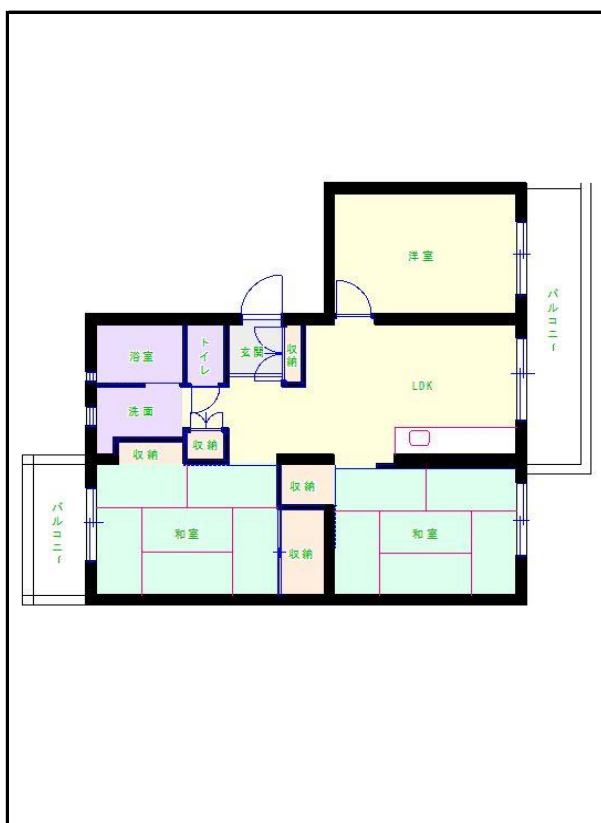

# 久留米地区

団地名 宮の陣団地

団地番号 328

- 所在地 久留米市宮の陣1丁目11番地
- 間取り 2DK / 2LDK / 3DK / 4DK
- 規模等 20棟 / 3~9階建て
- エレベーター 一部あり
- もよりの交通機関 西鉄福岡 宮の陣駅 下車5分
- もよりの小中学校 宮の陣小学校 / 宮の陣中学校
- 建設年度 1979年~1982年
- 間取り図

【A\_2LDK】

【B\_2LDK】

【C\_3DK】

【D\_3DK】 ※住戸内に3段の段差あり

【E\_2DK】

【F\_3DK】

【G\_3DK】

【H\_3DK】

【I\_3DK】 ※メゾネットタイプ

【J\_4DK】

【K\_3DK】 ※メゾネットタイプ

【L\_3DK】

【M\_2LDK】

【N\_2LDK】

【O\_2LDK】

【P\_2LDK】

【Q\_2LDK】

【R\_2LDK】

【S\_2LDK】 ※住戸内に3段の段差あり

【T\_2LDK】

【U\_2LDK】 ※住戸内に3段の段差あり

【V\_2LDK】

【W\_2LDK】

【 】

【 】

【 】