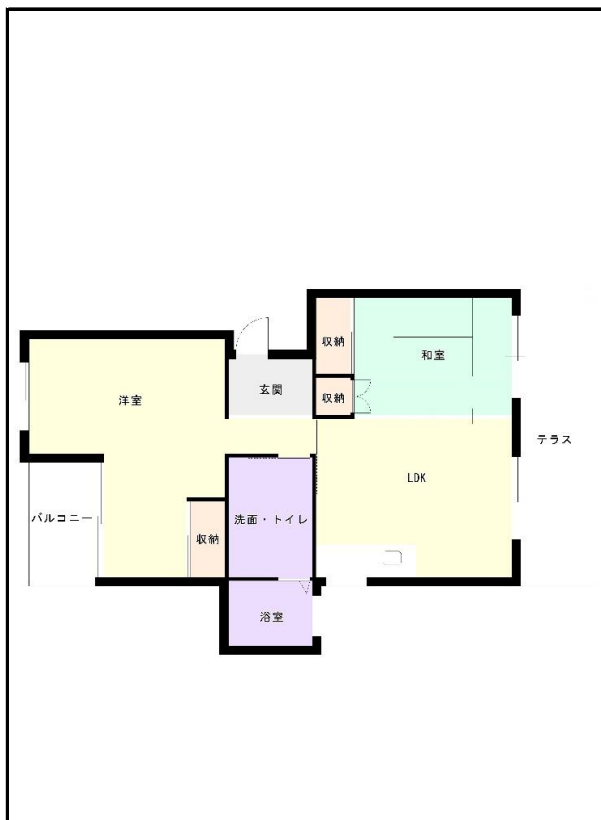

# 久留米地区

団地名 宮の陣団地

団地番号 328

- 所在地 久留米市宮の陣1丁目11番地
- 間取り 2DK / 2LDK / 3DK / 4DK
- 規模等 20棟 / 3~9階建て
- エレベーター 一部あり
- もよりの交通機関 西鉄福岡 宮の陣駅 下車5分
- もよりの小中学校 宮の陣小学校 / 宮の陣中学校
- 建設年度 1979年~1982年
- 間取り図

【A\_2LDK】

【B\_2LDK】

【C\_3DK】

【D\_3DK】 ※住戸内に3段の段差あり

【E\_2DK】

【F\_3DK】

【G\_3DK】

【H\_3DK】

【I\_3DK】 ※メゾネットタイプ

【J\_4DK】

【K\_3DK】 ※メゾネットタイプ

【L\_3DK】

【M\_2LDK】

【N\_2LDK】

【O\_2LDK】

【P\_2LDK】

【Q\_2LDK】

【R\_2LDK】

【S\_2LDK】 ※住戸内に3段の段差あり

【T\_2LDK】

【U\_2LDK】 ※住戸内に3段の段差あり

【V\_2LDK】

【W\_2LDK】

【 】

【 】

【 】