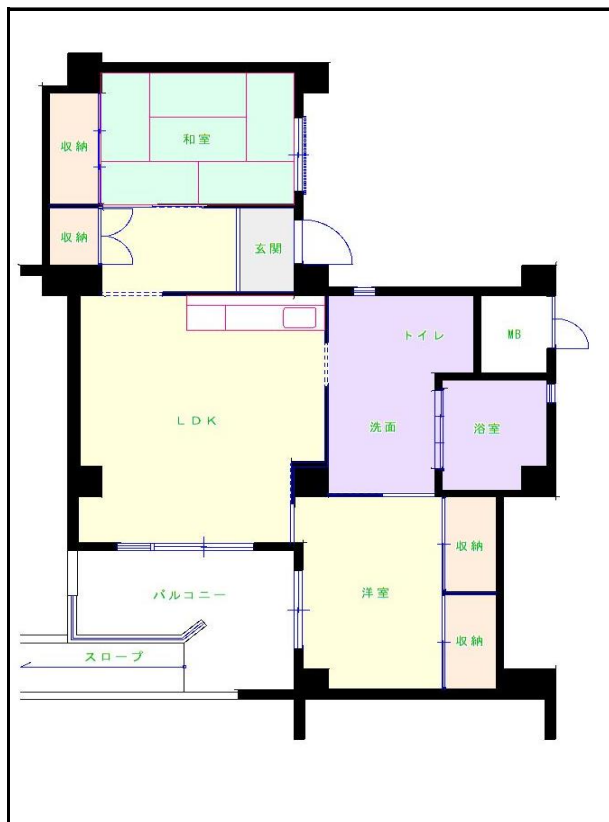

# 北九州地区

団地名 **大里団地**

団地番号 239

- 所在地 北九州市門司区上馬寄1丁目10番地1号～2号
- 間取り 2LDK / 3LDK
- 規模等 2棟 / 10階建て
- エレベーター あり
- もよりの交通機関 西鉄バス 上馬寄バス停下車5分
- もよりの小中学校 大里南小学校 / 柳西中学校
- 建設年度 1994年～1996年
- 間取り図

【3LDK】

【3LDK】

【2LDK】

【3LDK】

【2LDK 車いす】

【3LDK】

【2LDK/1階】 ※メゾネットタイプ

【2LDK/2階】 ※メゾネットタイプ

【2LDK/1階】 ※メゾネットタイプ

【2LDK/2階】 ※メゾネットタイプ

【2LDK/1階】 ※メゾネットタイプ

【2LDK/2階】 ※メゾネットタイプ

【3LDK】

【 】