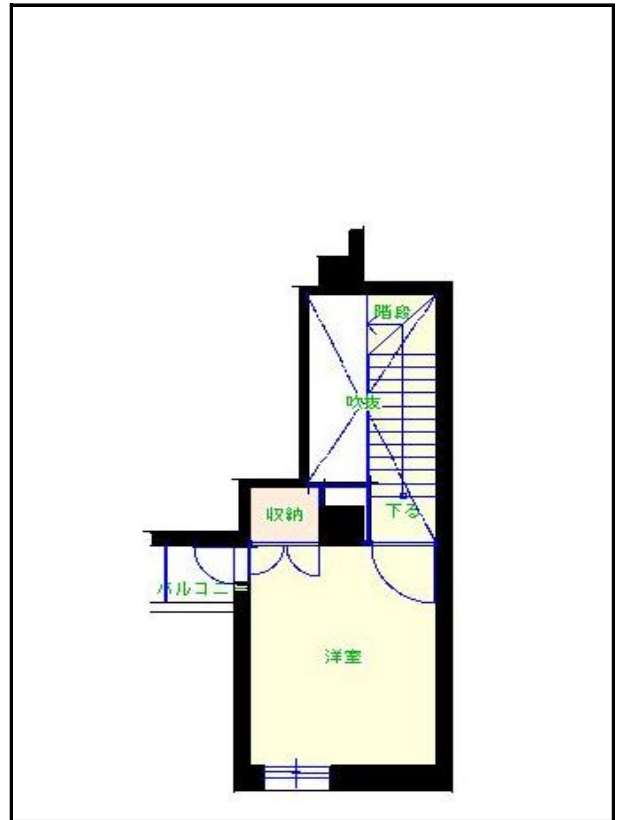

# 北九州地区

団地名 **大里団地**

団地番号 239

- 所在地 北九州市門司区上馬寄1丁目10番地1号～2号
- 間取り 2LDK / 3LDK
- 規模等 2棟 / 10階建て
- エレベーター あり
- もよりの交通機関 西鉄バス 上馬寄バス停下車5分
- もよりの小中学校 大里南小学校 / 柳西中学校
- 建設年度 1994年～1996年
- 間取り図

【3LDK】

【3LDK】

【2LDK】

【3LDK】

【2LDK 車いす】

【3LDK】

【2LDK/1階】 ※メゾネットタイプ

【2LDK/2階】 ※メゾネットタイプ

【2LDK/1階】 ※メゾネットタイプ

【2LDK/2階】 ※メゾネットタイプ

【2LDK/1階】 ※メゾネットタイプ

【2LDK/2階】 ※メゾネットタイプ

【3LDK】

【 】