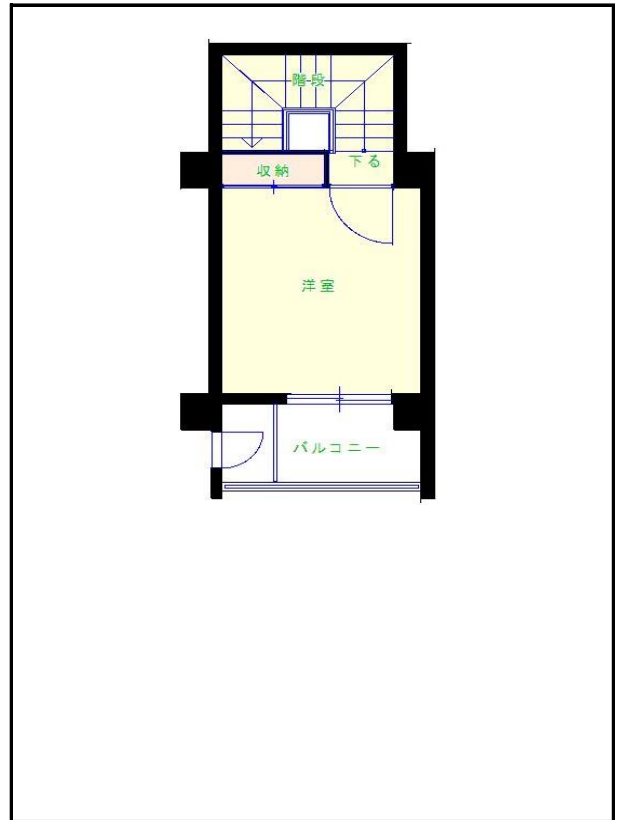

# 北九州地区

団地名 **大里団地**

団地番号 239

- 所在地 北九州市門司区上馬寄1丁目10番地1号～2号
- 間取り 2LDK / 3LDK
- 規模等 2棟 / 10階建て
- エレベーター あり
- もよりの交通機関 西鉄バス 上馬寄バス停下車5分
- もよりの小中学校 大里南小学校 / 柳西中学校
- 建設年度 1994年～1996年
- 間取り図

【3LDK】

【3LDK】

【2LDK】

【3LDK】

【2LDK 車いす】

【3LDK】

【2LDK/1階】 ※メゾネットタイプ

【2LDK/2階】 ※メゾネットタイプ

【2LDK/1階】 ※メゾネットタイプ

【2LDK/2階】 ※メゾネットタイプ

【2LDK/1階】 ※メゾネットタイプ

【2LDK/2階】 ※メゾネットタイプ

【3LDK】

【 】