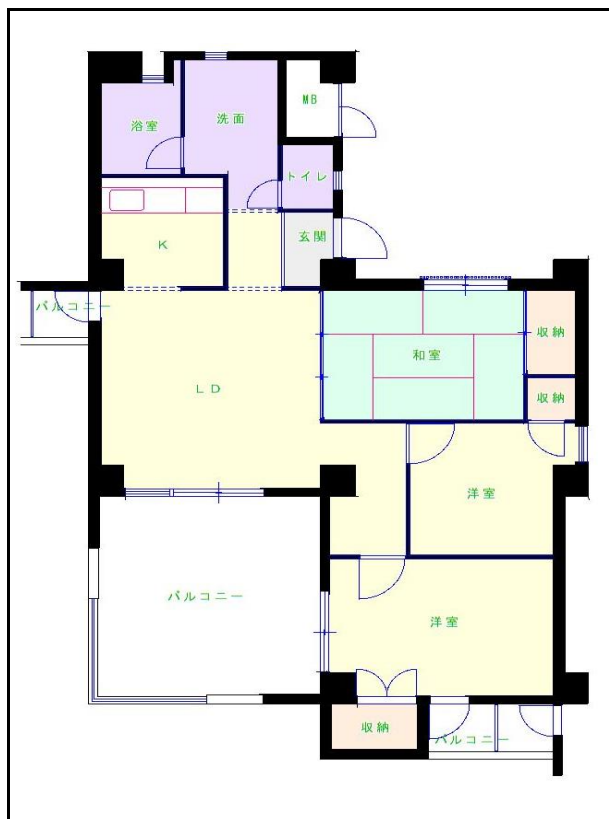

# 北九州地区

団地名 **大里団地**

団地番号 239

- 所在地 北九州市門司区上馬寄1丁目10番地1号～2号
- 間取り 2LDK / 3LDK
- 規模等 2棟 / 10階建て
- エレベーター あり
- もよりの交通機関 西鉄バス 上馬寄バス停下車5分
- もよりの小中学校 大里南小学校 / 柳西中学校
- 建設年度 1994年～1996年
- 間取り図

【3LDK】

【3LDK】

【2LDK】

【3LDK】

【2LDK 車いす】

【3LDK】

【2LDK/1階】 ※メゾネットタイプ

【2LDK/2階】 ※メゾネットタイプ

【2LDK/1階】 ※メゾネットタイプ

【2LDK/2階】 ※メゾネットタイプ

【2LDK/1階】 ※メゾネットタイプ

【2LDK/2階】 ※メゾネットタイプ

【3LDK】

【 】