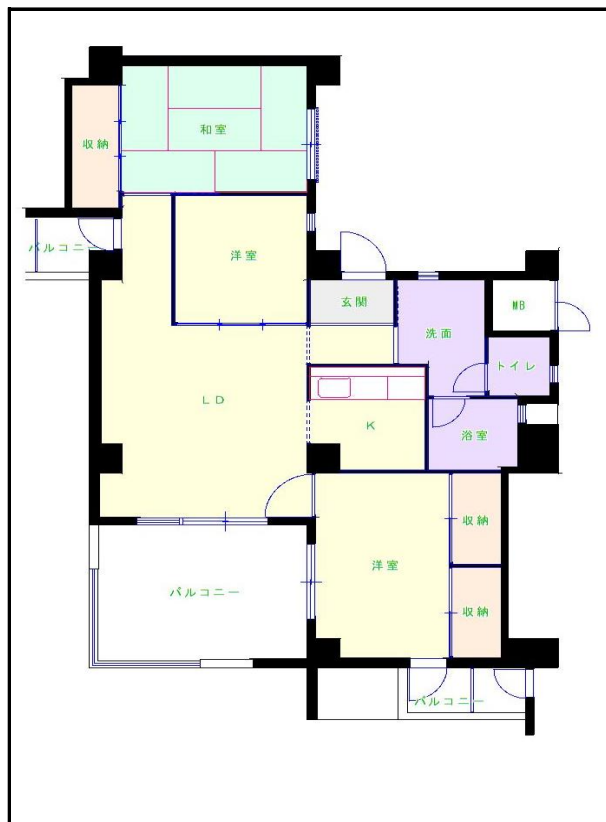

# 北九州地区

団地名 **大里団地**

団地番号 239

- 所在地 北九州市門司区上馬寄1丁目10番地1号～2号
- 間取り 2LDK / 3LDK
- 規模等 2棟 / 10階建て
- エレベーター あり
- もよりの交通機関 西鉄バス 上馬寄バス停下車5分
- もよりの小中学校 大里南小学校 / 柳西中学校
- 建設年度 1994年～1996年
- 間取り図

【3LDK】

【3LDK】

【2LDK】

【3LDK】

【2LDK 車いす】

【3LDK】

【2LDK/1階】 ※メゾネットタイプ

【2LDK/2階】 ※メゾネットタイプ

【2LDK/1階】 ※メゾネットタイプ

【2LDK/2階】 ※メゾネットタイプ

【2LDK/1階】 ※メゾネットタイプ

【2LDK/2階】 ※メゾネットタイプ

【3LDK】

【 】