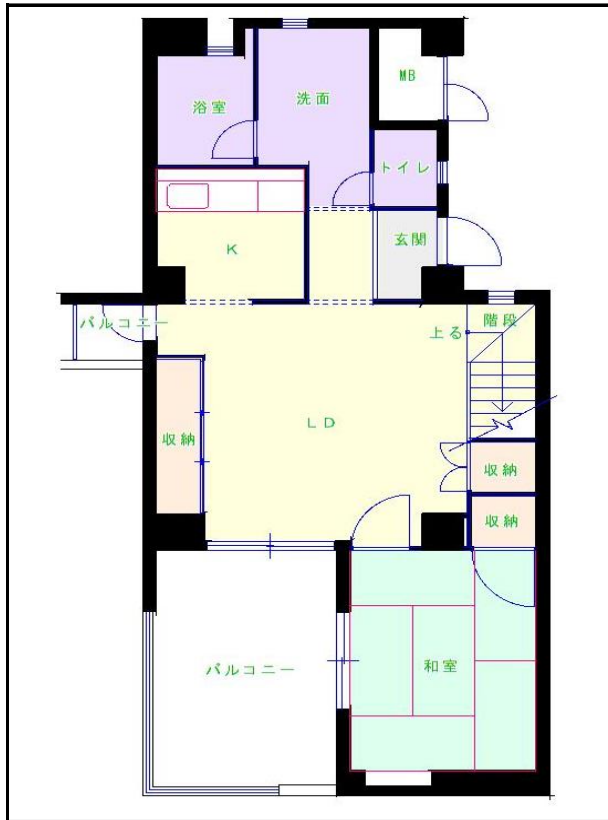

# 北九州地区

団地名 **大里団地**

団地番号 239

- 所在地 北九州市門司区上馬寄1丁目10番地1号～2号
- 間取り 2LDK / 3LDK
- 規模等 2棟 / 10階建て
- エレベーター あり
- もよりの交通機関 西鉄バス 上馬寄バス停下車5分
- もよりの小中学校 大里南小学校 / 柳西中学校
- 建設年度 1994年～1996年
- 間取り図

【3LDK】

【3LDK】

【2LDK】

【3LDK】

【2LDK 車いす】

【3LDK】

【2LDK/1階】 ※メゾネットタイプ

【2LDK/2階】 ※メゾネットタイプ

【2LDK/1階】 ※メゾネットタイプ

【2LDK/2階】 ※メゾネットタイプ

【2LDK/1階】 ※メゾネットタイプ

【2LDK/2階】 ※メゾネットタイプ

【3LDK】

【 】