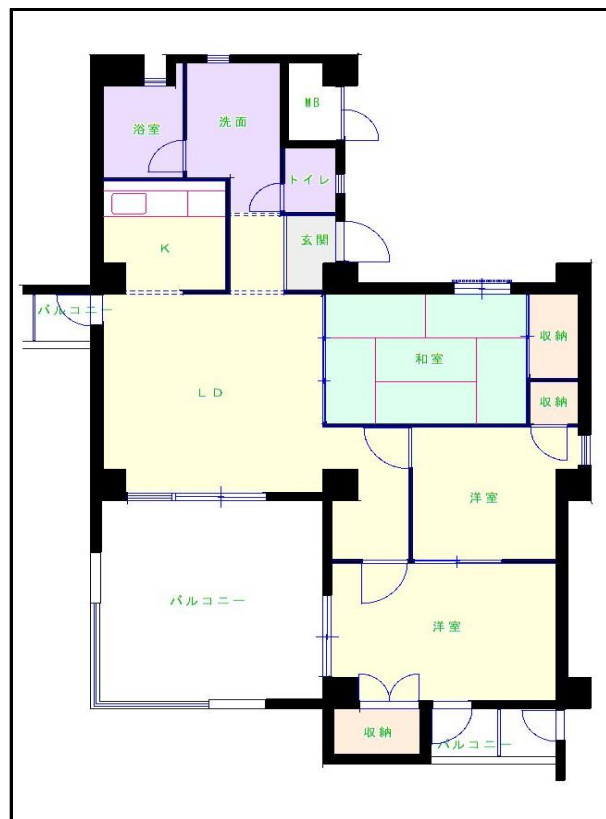

# 北九州地区

団地名 **大里団地**

団地番号 239

- 所在地 北九州市門司区上馬寄1丁目10番地1号～2号
- 間取り 2LDK / 3LDK
- 規模等 2棟 / 10階建て
- エレベーター あり
- もよりの交通機関 西鉄バス 上馬寄バス停下車5分
- もよりの小中学校 大里南小学校 / 柳西中学校
- 建設年度 1994年～1996年
- 間取り図

【3LDK】

【3LDK】

【2LDK】

【3LDK】

【2LDK 車いす】

【3LDK】

【2LDK/1階】 ※メゾネットタイプ

【2LDK/2階】 ※メゾネットタイプ

【2LDK/1階】 ※メゾネットタイプ

【2LDK/2階】 ※メゾネットタイプ

【2LDK/1階】 ※メゾネットタイプ

【2LDK/2階】 ※メゾネットタイプ

【3LDK】

【 】