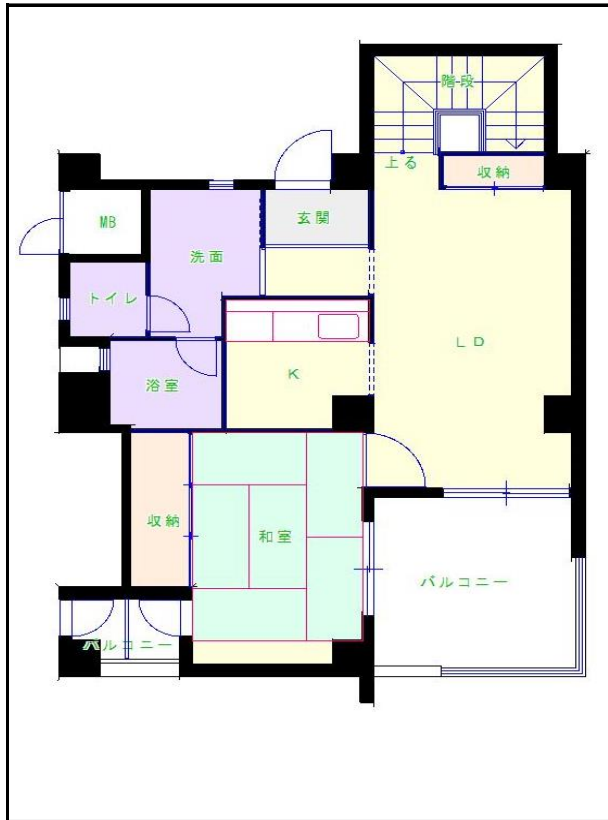

# 北九州地区

団地名 **大里団地**

団地番号 239

- 所在地 北九州市門司区上馬寄1丁目10番地1号～2号
- 間取り 2LDK / 3LDK
- 規模等 2棟 / 10階建て
- エレベーター あり
- もよりの交通機関 西鉄バス 上馬寄バス停下車5分
- もよりの小中学校 大里南小学校 / 柳西中学校
- 建設年度 1994年～1996年
- 間取り図

【3LDK】

【3LDK】

【2LDK】

【3LDK】

【2LDK 車いす】

【3LDK】

【2LDK/1階】 ※メゾネットタイプ

【2LDK/2階】 ※メゾネットタイプ

【2LDK/1階】 ※メゾネットタイプ

【2LDK/2階】 ※メゾネットタイプ

【2LDK/1階】 ※メゾネットタイプ

【2LDK/2階】 ※メゾネットタイプ

【3LDK】

【 】