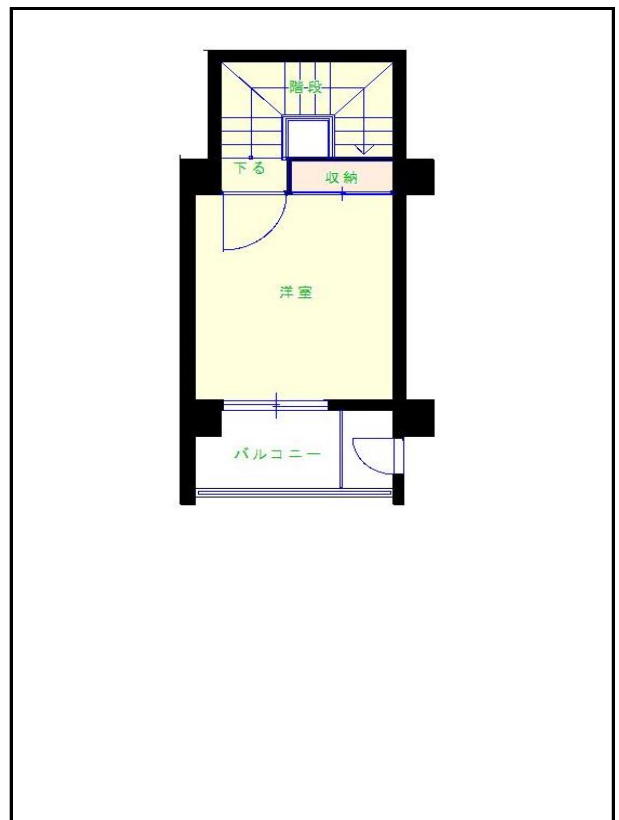

# 北九州地区

団地名 **大里団地**

団地番号 239

- 所在地 北九州市門司区上馬寄1丁目10番地1号～2号
- 間取り 2LDK / 3LDK
- 規模等 2棟 / 10階建て
- エレベーター あり
- もよりの交通機関 西鉄バス 上馬寄バス停下車5分
- もよりの小中学校 大里南小学校 / 柳西中学校
- 建設年度 1994年～1996年
- 間取り図

【3LDK】

【3LDK】

【2LDK】

【3LDK】

【2LDK 車いす】

【3LDK】

【2LDK/1階】 ※メゾネットタイプ

【2LDK/2階】 ※メゾネットタイプ

【2LDK/1階】 ※メゾネットタイプ

【2LDK/2階】 ※メゾネットタイプ

【2LDK/1階】 ※メゾネットタイプ

【2LDK/2階】 ※メゾネットタイプ

【3LDK】

【 】