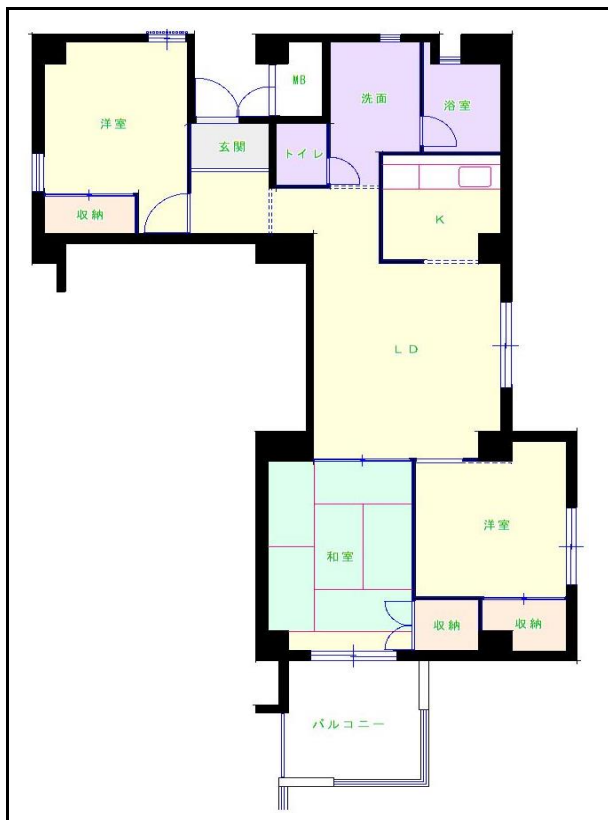

# 北九州地区

団地名 **大里団地**

団地番号 239

- 所在地 北九州市門司区上馬寄1丁目10番地1号～2号
- 間取り 2LDK / 3LDK
- 規模等 2棟 / 10階建て
- エレベーター あり
- もよりの交通機関 西鉄バス 上馬寄バス停下車5分
- もよりの小中学校 大里南小学校 / 柳西中学校
- 建設年度 1994年～1996年
- 間取り図

【3LDK】

【3LDK】

【2LDK】

【3LDK】

【2LDK 車いす】

【3LDK】

【2LDK/1階】 ※メゾネットタイプ

【2LDK/2階】 ※メゾネットタイプ

【2LDK/1階】 ※メゾネットタイプ

【2LDK/2階】 ※メゾネットタイプ

【2LDK/1階】 ※メゾネットタイプ

【2LDK/2階】 ※メゾネットタイプ

【3LDK】

【 】