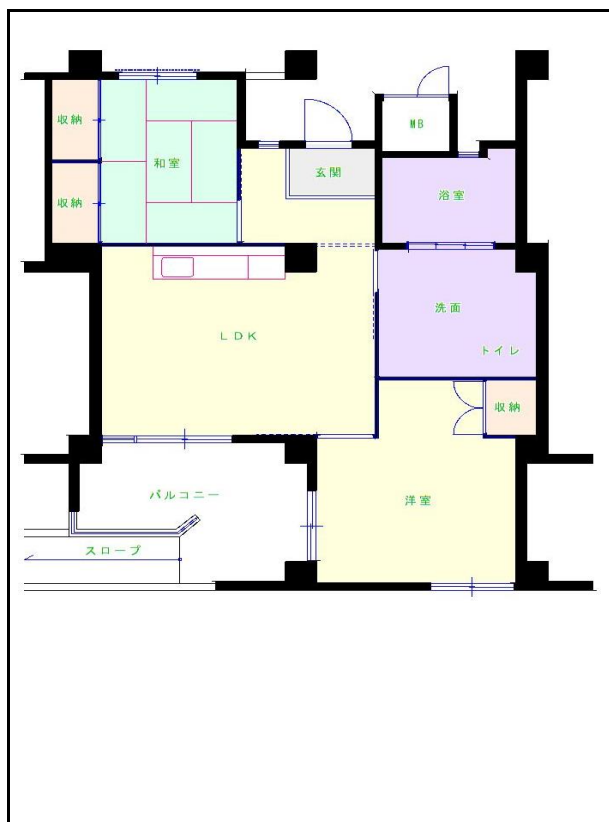

# 北九州地区

団地名 **大里団地**

団地番号 239

- 所在地 北九州市門司区上馬寄1丁目10番地1号～2号
- 間取り 2LDK / 3LDK
- 規模等 2棟 / 10階建て
- エレベーター あり
- もよりの交通機関 西鉄バス 上馬寄バス停下車5分
- もよりの小中学校 大里南小学校 / 柳西中学校
- 建設年度 1994年～1996年
- 間取り図

【3LDK】

【3LDK】

【2LDK】

【3LDK】

【2LDK 車いす】

【3LDK】

【2LDK/1階】 ※メゾネットタイプ

【2LDK/2階】 ※メゾネットタイプ

【2LDK/1階】 ※メゾネットタイプ

【2LDK/2階】 ※メゾネットタイプ

【2LDK/1階】 ※メゾネットタイプ

【2LDK/2階】 ※メゾネットタイプ

【3LDK】

【 】