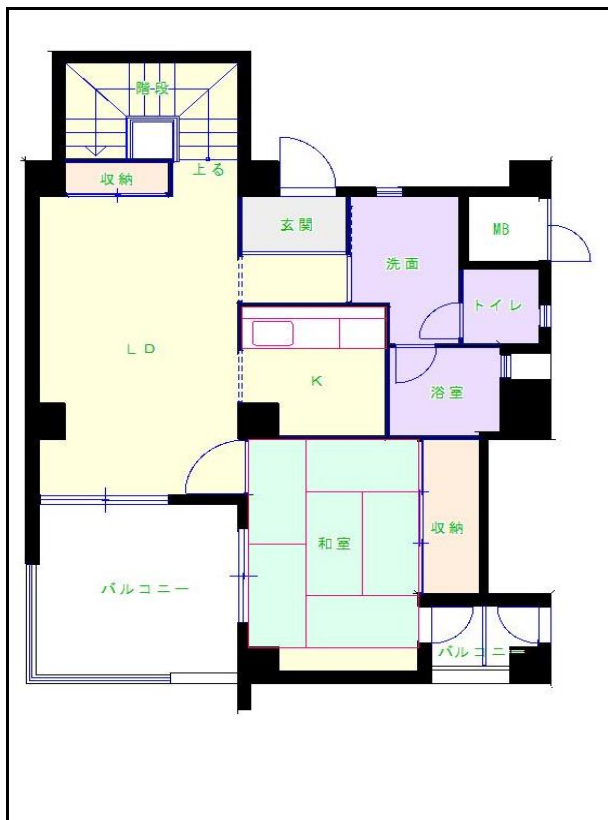

# 北九州地区

団地名 **大里団地**

団地番号 239

- 所在地 北九州市門司区上馬寄1丁目10番地1号～2号
- 間取り 2LDK / 3LDK
- 規模等 2棟 / 10階建て
- エレベーター あり
- もよりの交通機関 西鉄バス 上馬寄バス停下車5分
- もよりの小中学校 大里南小学校 / 柳西中学校
- 建設年度 1994年～1996年
- 間取り図

【3LDK】

【3LDK】

【2LDK】

【3LDK】

【2LDK 車いす】

【3LDK】

【2LDK/1階】 ※メゾネットタイプ

【2LDK/2階】 ※メゾネットタイプ

【2LDK/1階】 ※メゾネットタイプ

【2LDK/2階】 ※メゾネットタイプ

【2LDK/1階】 ※メゾネットタイプ

【2LDK/2階】 ※メゾネットタイプ

【3LDK】

【 】