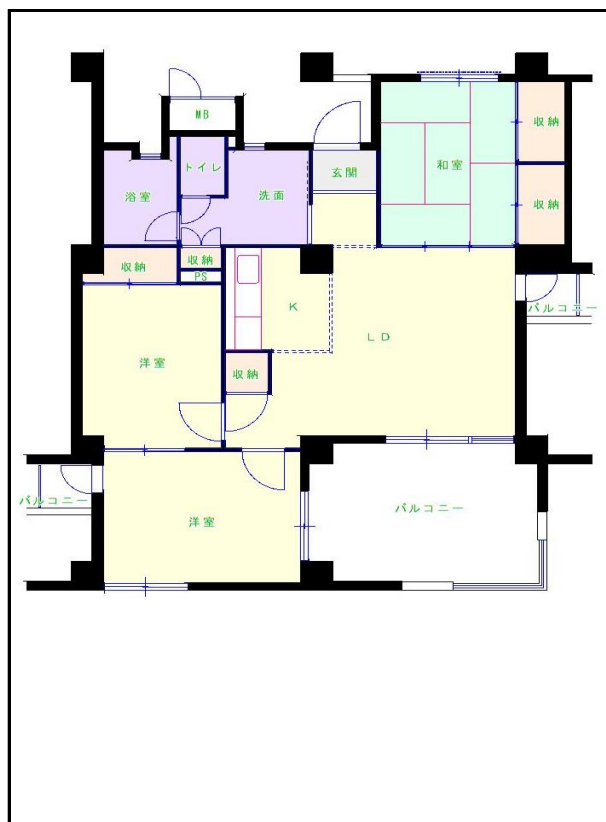

# 北九州地区

団地名 **大里団地**

団地番号 239

- 所在地 北九州市門司区上馬寄1丁目10番地1号～2号
- 間取り 2LDK / 3LDK
- 規模等 2棟 / 10階建て
- エレベーター あり
- もよりの交通機関 西鉄バス 上馬寄バス停下車5分
- もよりの小中学校 大里南小学校 / 柳西中学校
- 建設年度 1994年～1996年
- 間取り図

【3LDK】

【3LDK】

【2LDK】

【3LDK】

【2LDK 車いす】

【3LDK】

【2LDK/1階】 ※メゾネットタイプ

【2LDK/2階】 ※メゾネットタイプ

【2LDK/1階】 ※メゾネットタイプ

【2LDK/2階】 ※メゾネットタイプ

【2LDK/1階】 ※メゾネットタイプ

【2LDK/2階】 ※メゾネットタイプ

【3LDK】

【 】