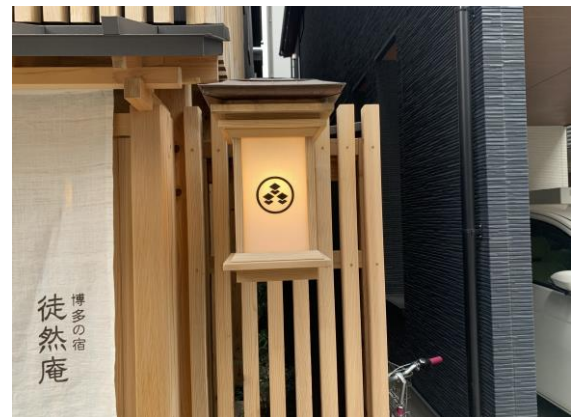

広告主：九州ディベロップメント株式会社
所在地：福岡市博多区