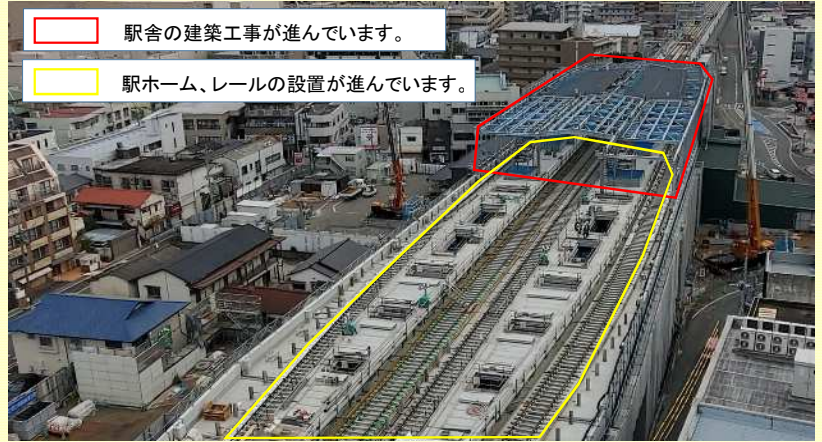

次回も楽しみにまってるね！

春日原駅上空から望む

春日原駅上空から望む

白木原駅(西口)

白木原駅(西口)

白木原駅ホーム部(高架上大牟田方面望む)

白木原駅ホーム部(高架上大牟田方面望む)