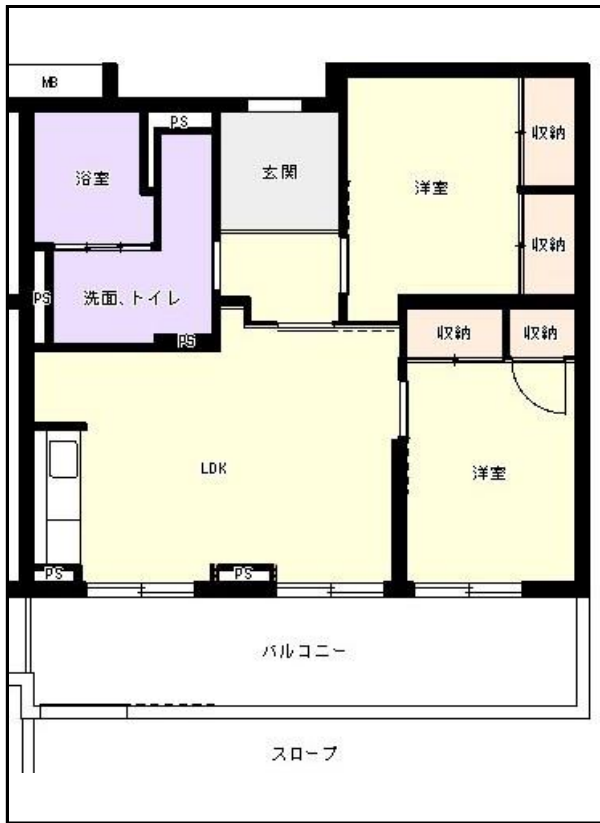

筑豊地区

団地名 西本町団地

団地番号 768

- 所在地 田川郡川崎町大字川崎1814番3
- 間取り 2DK / 2LDK / 3DK / 4DK
- 規模等 3棟 / 5階～6階建て
- エレベーター あり
- もよりの交通機関 JR 豊前川崎駅下車約11分 / 西鉄バス豊前崎本町口 下車約4分
- もよりの小中学校 川崎小学校 / 川崎中学校
- 建設年度 2015年～2017年
- 間取り図

【2DK-A】

【2DK-B】

【2LDK】

【3DK】

【4DK】

【 】