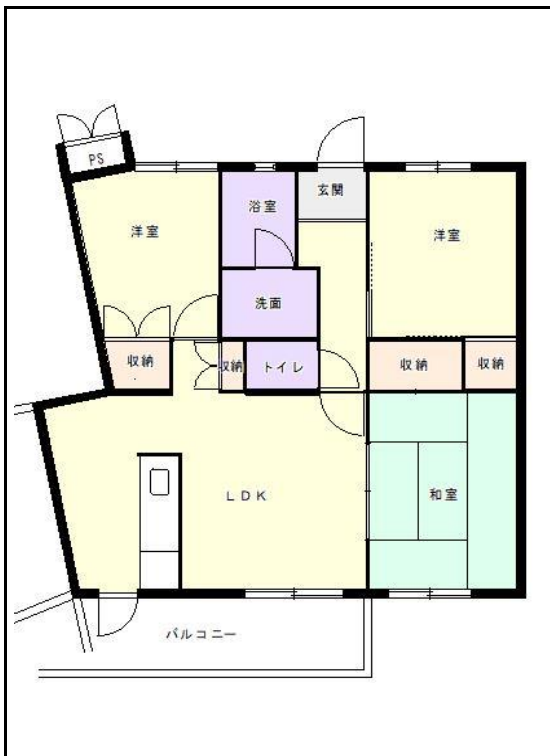

北九州地区

団地名 **三毛門団地**

団地番号 859

- 所在地 福岡県豊前市三毛門695番地1
- 間取り 2LDK / 3LDK / 4LDK
- 規模等 12棟 / 3階建て
- エレベーター なし
- もよりの交通機関 JR三毛門駅徒歩3分
- もよりの小中学校 三毛門小学校 / 吉富中学校
- 建設年度 1993年～1999年
- 間取り図

【2LDK】

【3LDK】

【2LDK】

【3LDK】

【3LDK】

【2LDK】

【3LDK】

【3LDK】

【4LDK】

【 】