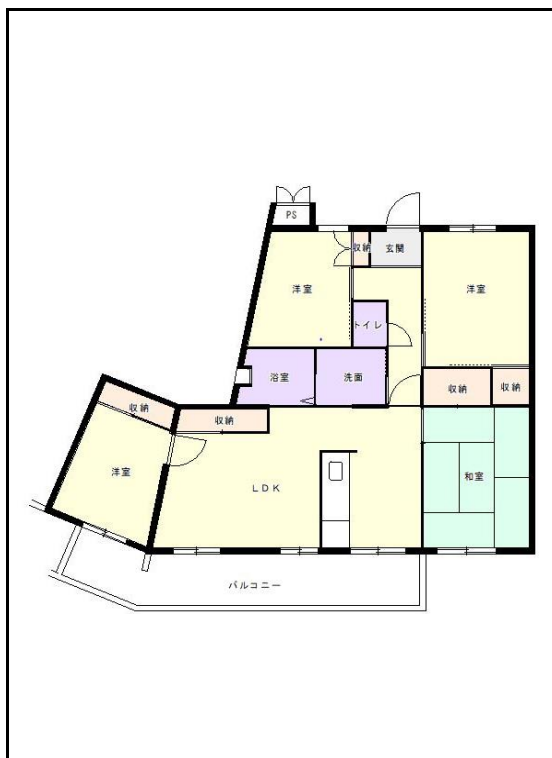

北九州地区

団地名 **三毛門団地**

団地番号 859

- 所在地 福岡県豊前市三毛門695番地1
- 間取り 2LDK / 3LDK / 4LDK
- 規模等 12棟 / 3階建て
- エレベーター なし
- もよりの交通機関 JR三毛門駅徒歩3分
- もよりの小中学校 三毛門小学校 / 吉富中学校
- 建設年度 1993年～1999年
- 間取り図

【2LDK】

【3LDK】

【2LDK】

【3LDK】

【3LDK】

【2LDK】

【3LDK】

【3LDK】

【4LDK】

【 】