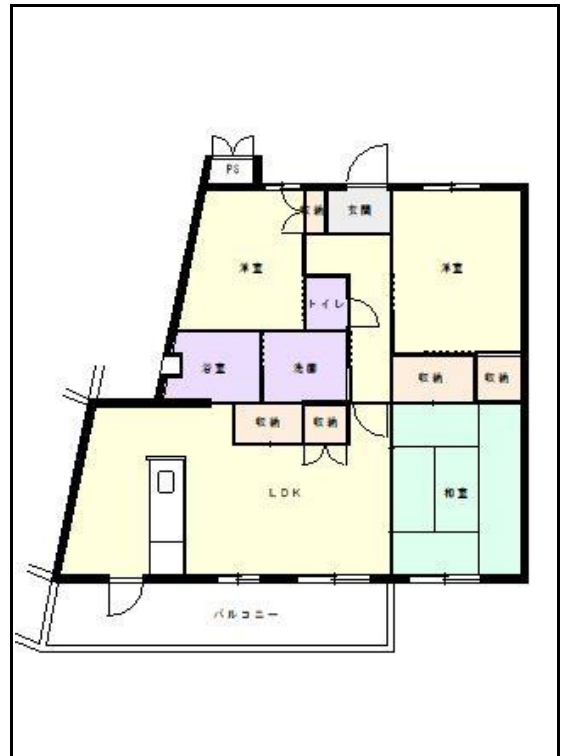

北九州地区

団地名 **三毛門団地**

団地番号 859

- 所在地 福岡県豊前市三毛門695番地1
- 間取り 2LDK / 3LDK / 4LDK
- 規模等 12棟 / 3階建て
- エレベーター なし
- もよりの交通機関 JR三毛門駅徒歩3分
- もよりの小中学校 三毛門小学校 / 吉富中学校
- 建設年度 1993年～1999年
- 間取り図

【2LDK】

【3LDK】

【2LDK】

【3LDK】

【3LDK】

【2LDK】

【3LDK】

【3LDK】

【4LDK】

【 】