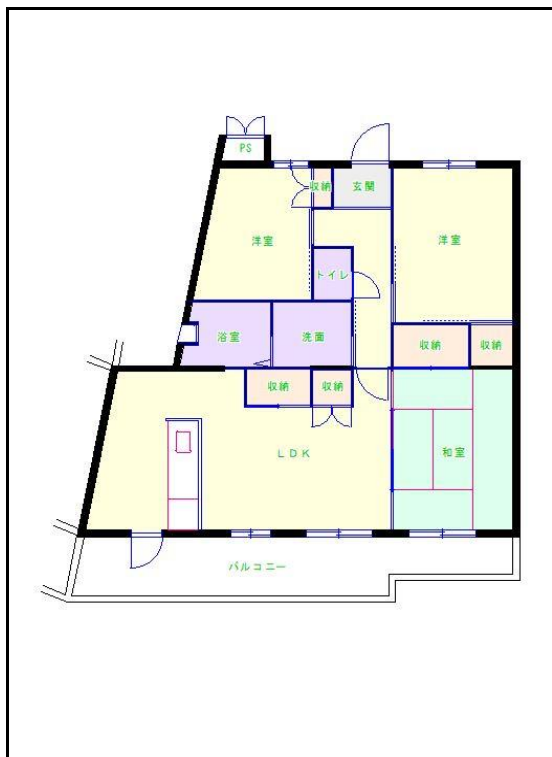

北九州地区

団地名 **三毛門団地**

団地番号 859

- 所在地 福岡県豊前市三毛門695番地1
- 間取り 2LDK / 3LDK / 4LDK
- 規模等 12棟 / 3階建て
- エレベーター なし
- もよりの交通機関 JR三毛門駅徒歩3分
- もよりの小中学校 三毛門小学校 / 吉富中学校
- 建設年度 1993年～1999年
- 間取り図

【2LDK】

【3LDK】

【2LDK】

【3LDK】

【3LDK】

【2LDK】

【3LDK】

【3LDK】

【4LDK】

【 】