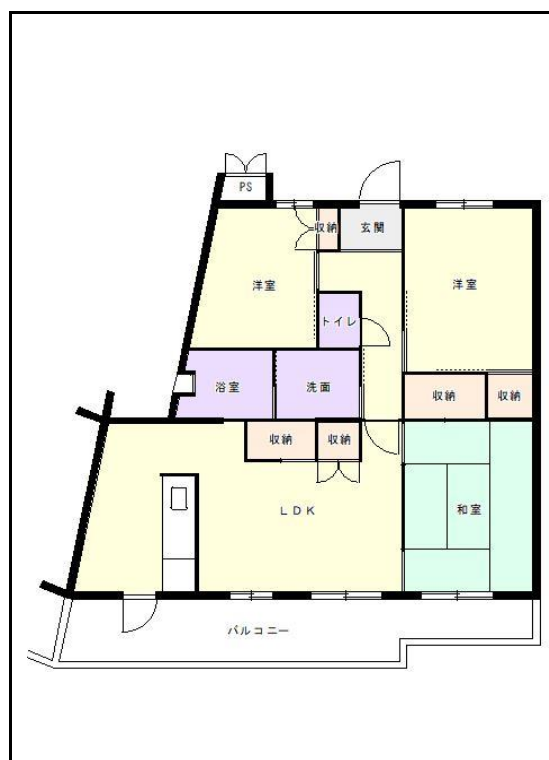

北九州地区

団地名 **三毛門団地**

団地番号 859

- 所在地 福岡県豊前市三毛門695番地1
- 間取り 2LDK / 3LDK / 4LDK
- 規模等 12棟 / 3階建て
- エレベーター なし
- もよりの交通機関 JR三毛門駅徒歩3分
- もよりの小中学校 三毛門小学校 / 吉富中学校
- 建設年度 1993年～1999年
- 間取り図

【2LDK】

【3LDK】

【2LDK】

【3LDK】

【3LDK】

【2LDK】

【3LDK】

【3LDK】

【4LDK】

【 】