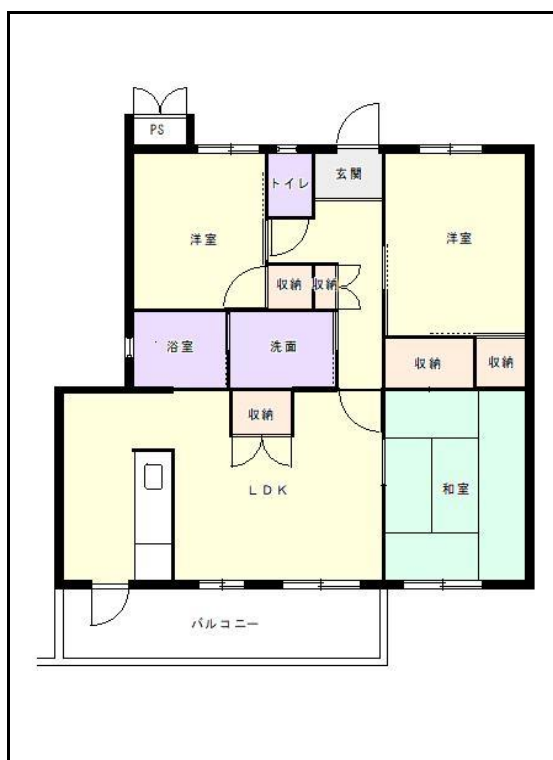

北九州地区

団地名 **三毛門団地**

団地番号 859

- 所在地 福岡県豊前市三毛門695番地1
- 間取り 2LDK / 3LDK / 4LDK
- 規模等 12棟 / 3階建て
- エレベーター なし
- もよりの交通機関 JR三毛門駅徒歩3分
- もよりの小中学校 三毛門小学校 / 吉富中学校
- 建設年度 1993年～1999年
- 間取り図

【2LDK】

【3LDK】

【2LDK】

【3LDK】

【3LDK】

【2LDK】

【3LDK】

【3LDK】

【4LDK】

【 】