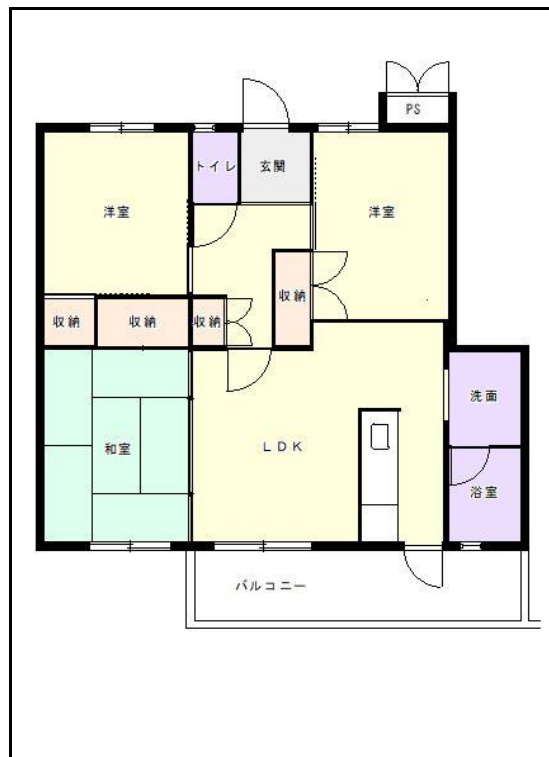

北九州地区

団地名 **三毛門団地**

団地番号 859

- 所在地 福岡県豊前市三毛門695番地1
- 間取り 2LDK / 3LDK / 4LDK
- 規模等 12棟 / 3階建て
- エレベーター なし
- もよりの交通機関 JR三毛門駅徒歩3分
- もよりの小中学校 三毛門小学校 / 吉富中学校
- 建設年度 1993年～1999年
- 間取り図

【2LDK】

【3LDK】

【2LDK】

【3LDK】

【3LDK】

【2LDK】

【3LDK】

【3LDK】

【4LDK】

【 】