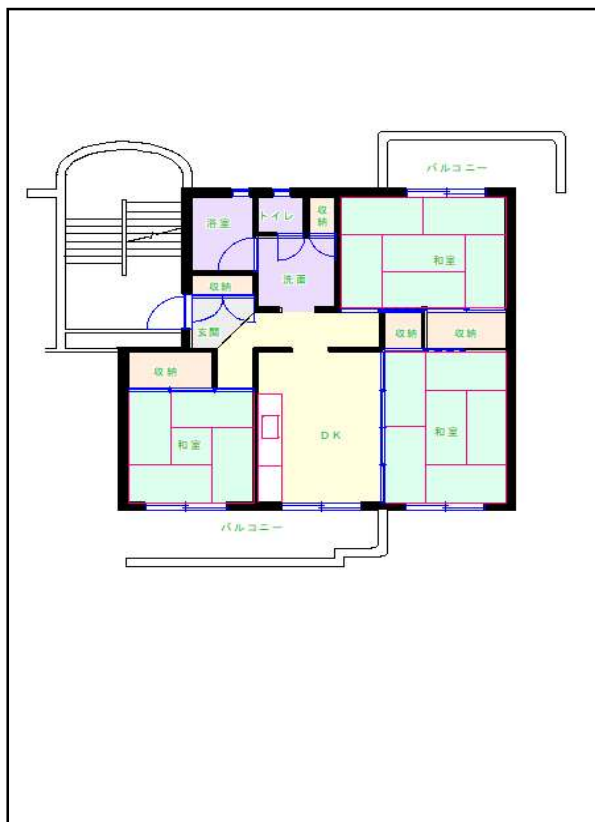

# 筑豊地区

団地名 金田団地

団地番号 772

- 所在地 福智町金田1007番1
- 間取り 3DK
- 規模等 3棟／5階建て
- エレベーター なし
- もよりの交通機関 平成筑豊鉄道 金田駅下車3分
- もよりの小中学校 金田小学校／金田中学校
- 建設年度 1986年～1987年
- 間取り図

【3DK\_A】

【 】