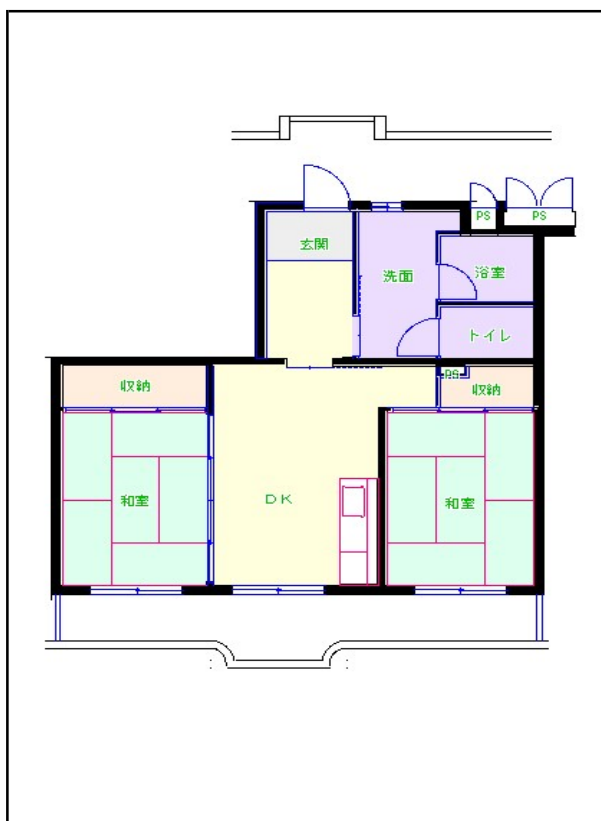

筑豊地区

団地名 赤池団地

団地番号 765

- 所在地 福智町赤池470番地5
- 間取り 2DK / 3DK
- 規模等 2棟 / 5階建て
- エレベーター あり
- もよりの交通機関 平静筑豊鉄道伊田線 赤池駅 徒歩11分
西鉄バス 赤池工業団地 徒歩6分
- もよりの小中学校 市場小学校 / 赤池中学校
- 建設年度 1997年～2001年
- 間取り図

【2DK】

【3DK】